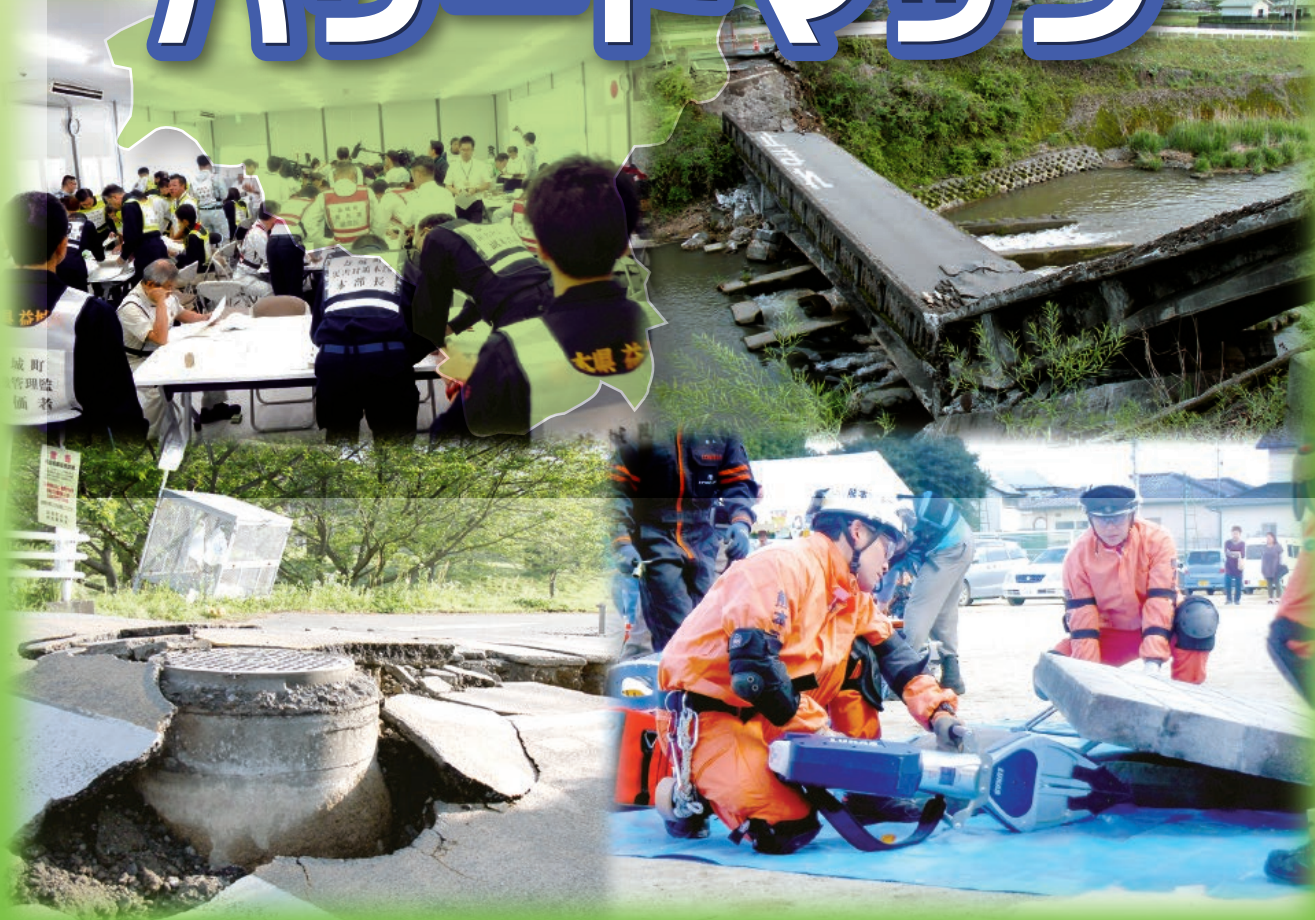

イザという
ときに備える

2019
保存版

見える場所に保管して
お使いください。

益城町

MASHIKI TOWN HAZARD MAP

ハザードマップ

益城町