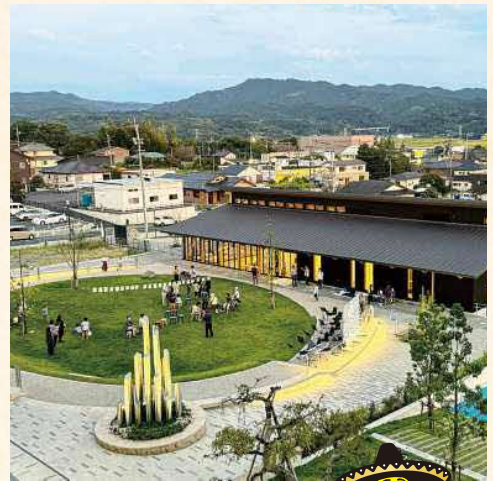

当日は同会場でその他イベントも盛り沢山

10:00~16:30開催!ポテチチップスの歴史等も学べる!

主催:株式会社湖池屋 共催:益城町地域おこし協力隊 後援:益城町

お問い合わせ先

株式会社湖池屋 九州阿蘇工場
TEL:096-289-7590