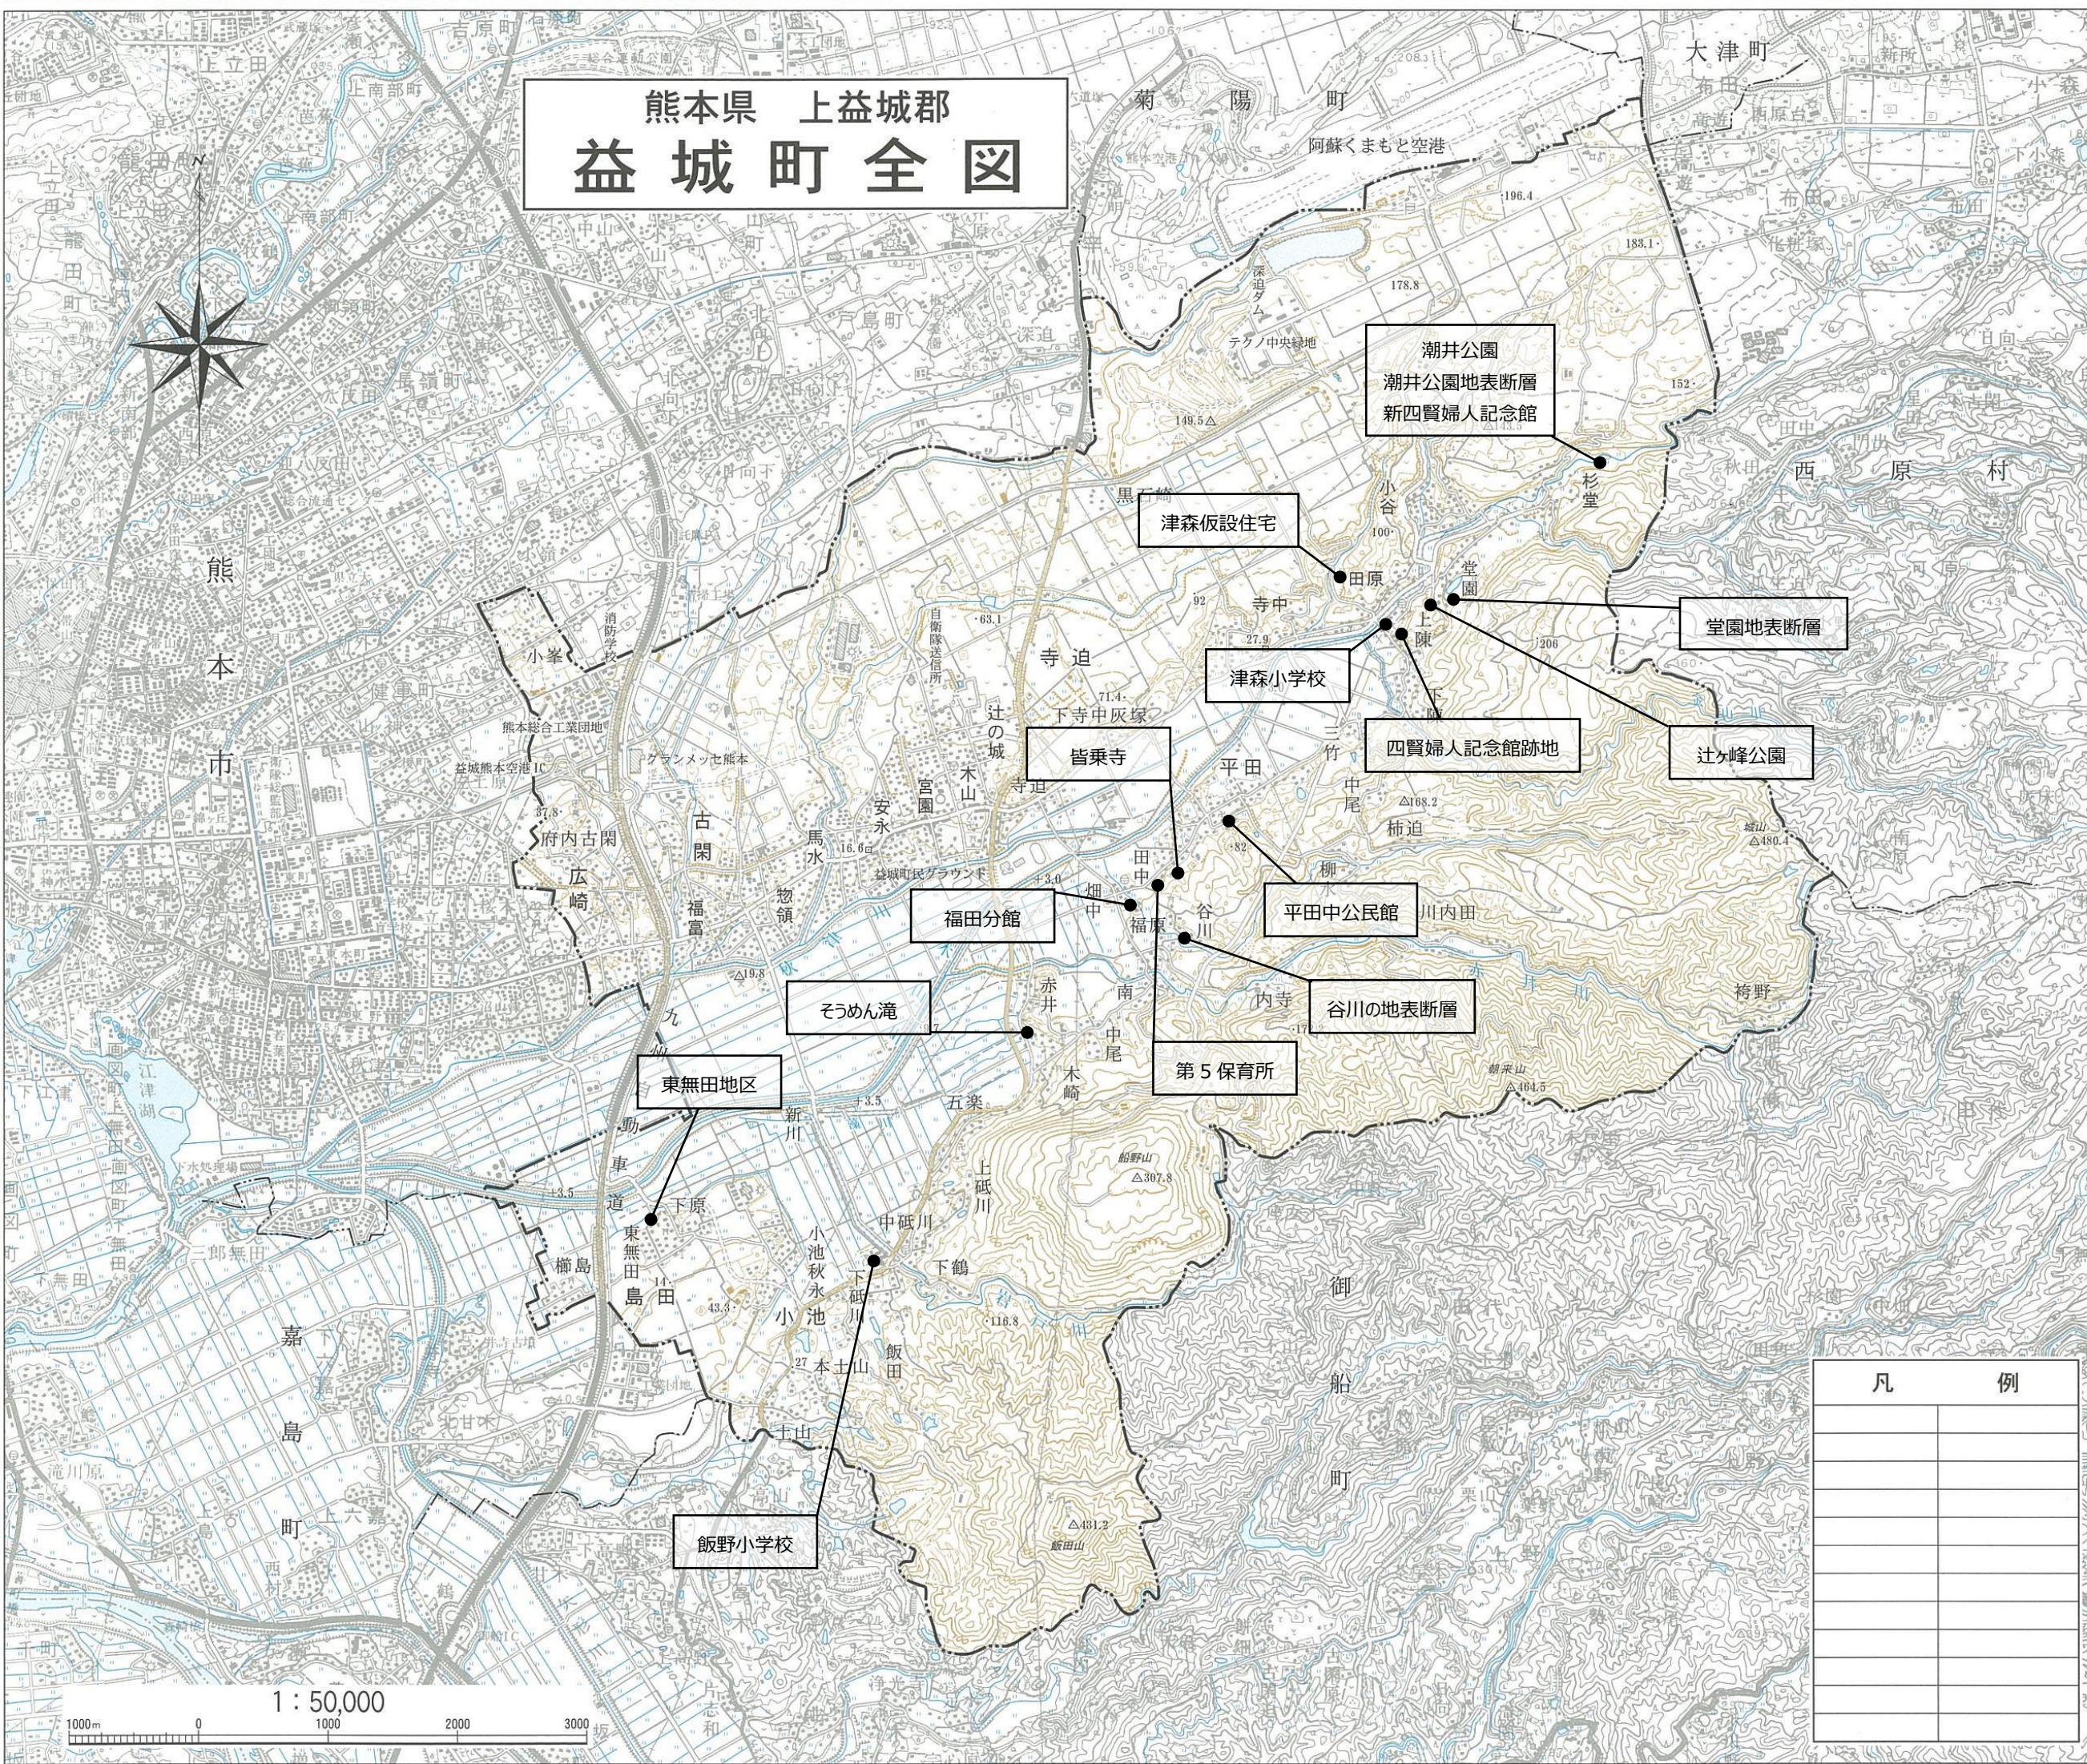

熊本県 上益城郡 益城町全図

潮井公園
潮井公園地表断層
新四賢婦人記念館

津森仮住宅

堂園地表断層

津森小学校

四賢婦人記念館跡地

辻ヶ峰公園

皆乗寺

平田中公民館

谷川の地表断層

福田分館

そうめん滝

第5保育所

東無田地区

飯野小学校

記号

市役所	病院	神社	寺院
町・村役所	公園	塔	記念碑
官公署(特定の記号のないもの)	裁判所	燈台	突台
税務署	営林署	電波塔	井台
建設中の道路	警察署	井筒	井台
有料道路および料金所	消防署	坑口	洞窟
普通鉄道	消防署	坑口	洞窟
地下鉄および地下鉄道	保健所	坑口	洞窟
特殊軌道	郵便局	坑口	洞窟
路面の鉄道	戸目衛隊	坑口	洞窟
索道	工場地帯	坑口	洞窟
建設中または運行休止中の普通鉄道	小・中学校	坑口	洞窟
橋および高架部	高等学校	坑口	洞窟
盛土	線路	坑口	洞窟
送電線	線路	坑口	洞窟

凡例

田	広葉樹林
畑	針葉樹林
果樹園	はいつ地
桑畑	竹林
茶畑	しの地
やしの科等樹林	荒地