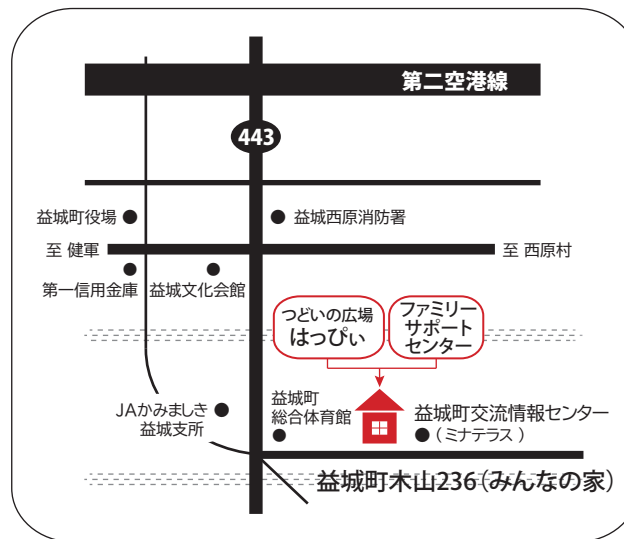

午後1時～4時

利用対象

おおむね0歳から3歳未満の乳幼児と
その保護者

利用料金

無料

益城町 つどいの広場 はっぴい

益城町木山236(みんなの家)

TEL / FAX 096-289-1631

「つどいの広場の利用について」

- この広場は基本的にノンプログラムで、親子で自由に利用できる公共の場です。
子どもと一緒に遊んだりスタッフとお話などをして有意義にお過ごし下さい。
- 益城町在住または益城町に帰省している方がご利用できます。
- 年齢の違う子どもたちが一緒に遊びます。
保護者の責任のもと、親子ともに安全に気をつけてご利用下さい。
- 来所の際は検温と手指消毒のご協力をお願いします。
またマスクの着用は原則、個人の判断としますが感染状況等により着用をお願いする場合があります。
- 発熱や体調不良などの感染症の疑いがある場合はご利用をお控えください。
またきょうだい児が学級(学年)閉鎖などに該当する場合もご利用できませんのでご了承ください。
- メールや電話番号の交換は自己責任のもとでお願いします。
- 施設内での飲食はご遠慮ください。
- 災害等により開所時間に変更になる場合があります。

育児に関する不安や
心配事などがありましたら
ひとりで悩まずに
お気軽にスタッフに
ご相談ください

つどいの広場 はっぴいは
毎月の行事や活動の様子を
利用者の方から承諾を得て
インスタに紹介しています！

@TSUDOI_HAPPY

【委託先】NPO法人 はっぴいの園

- ファミリー・サポート・センターは
【子どもを預けたいひと】と
【子どもを預かる事のできるひと】が
会員となってネットワークを作り
地域全体で助け合う相互援助組織です。
- 3ヶ月～小学校6年生までの子どもが対象です。
(病児・病後児は不可)
- こんな時に利用できます！
・授業参観や行事での下の子どもの預かり
・お母さんの通院時の預かり など
- 利用するには会員登録が必要です。