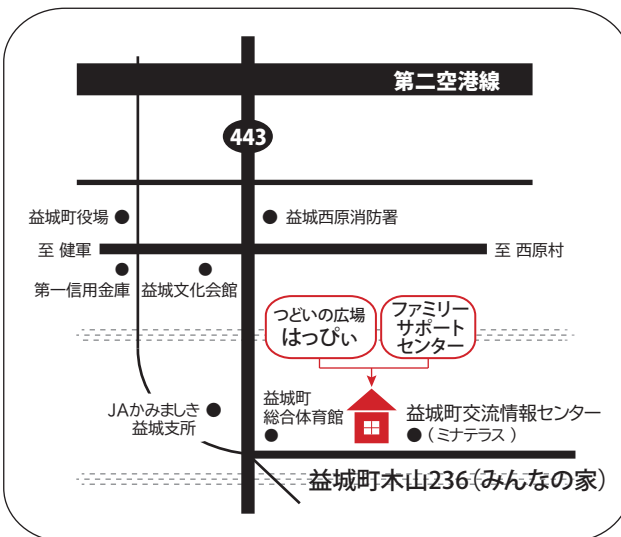

つどいの広場はっぴいは毎月の行事や活動の様子を利用者の方から承諾を得てインスタに紹介しています！

@TSUDOI\_HAPPY

5/5～11 『こどもまんなか児童福祉週間』

お子様を囲んでの『親子撮影会』を開催します！  
(おじいちゃん おばあちゃんでもOK)  
ご家族、お好きな服装でお越しください。  
当日、撮影した写真の中から1枚を  
フォトフレーム付きでプレゼントします♪  
(お渡しは後日「つどいの広場 はっぴい」にて)

\*日時\* 5月8日(水) 10:00～11:30  
\*場所\* つどいの広場 はっぴい  
\*参加費\* 無料

要予約

4/25(木)より受付開始  
先着順 10組 限定

【委託先】NPO法人 はっぴいの園

令和6年度 NO.14

# つどいの広場 はっぴい通信

お友達と遊んだり  
子育ての知識や情報を分かち合ったり  
悩みを相談したり  
みんなで楽しみながら育ちあいましょう

開所日

火曜日～土曜日

(月曜日・日曜日・祝日・年末年始はお休みです)

利用時間

午前9時～12時

午後1時～4時