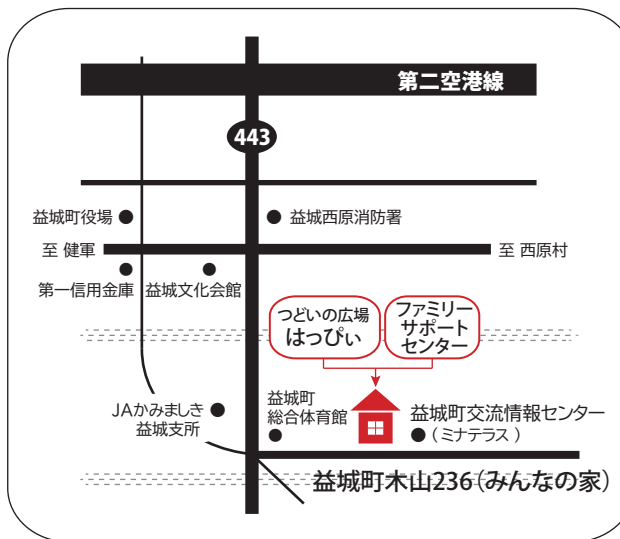

つどいの広場

はっぴい通信

お友達と遊んだり
子育ての知識や情報を分かち合ったり
悩みを相談したり
みんなで楽しみながら育ちあいましょう

開所日

火曜日～土曜日

(月曜日・日曜日・祝日・年末年始はお休みです)

利用時間

午前9時～12時

午後1時～4時

利用対象

おおむね0歳から3歳未満の乳幼児と
その保護者

利用料金

無料

益城町 つどいの広場 はっぴい

益城町木山236(みんなの家)

TEL/FAX 096-289-1631

「つどいの広場の利用について」

- この広場は基本的にノンプログラムで、親子で自由に利用できる公共の場です。
子どもと一緒に遊んだりスタッフとお話などをして有意義にお過ごし下さい。
- 益城町在住または益城町に帰省している方がご利用できます。
- 年齢の違う子どもたちが一緒に遊びます。
保護者の責任のもと、親子ともに安全に気をつけてご利用下さい。
- 来所の際は検温と手指消毒のご協力をお願いします。
またマスクの着用は原則、個人の判断としますが感染状況等により着用をお願いする場合があります。
- 発熱や体調不良などの感染症の疑いがある場合はご利用をお控えください。
またきょうだい児が学級(学年)閉鎖などに該当する場合もご利用できませんのでご了承ください。
- メールや電話番号の交換は自己責任のもとでお願いします。
- 施設内での飲食はご遠慮ください。
- 災害等により開所時間に変更になる場合があります。

つどいの広場 はっぴいは
毎月の行事や活動の様子を
利用者の方から承諾を得て
インスタに紹介しています♪

【委託先】NPO法人 はっぴいの園

ファミサポ事務局からのお知らせ

ファミリー・サポート・センターは
【子どもを預けたいひと】と
【子どもを預かる事のできるひと】が
会員となってネットワークを作り
地域全体で助け合う相互援助組織です。

●
3ヶ月～小学校6年生までの子どもが対象です。
(病児・病後児は不可)