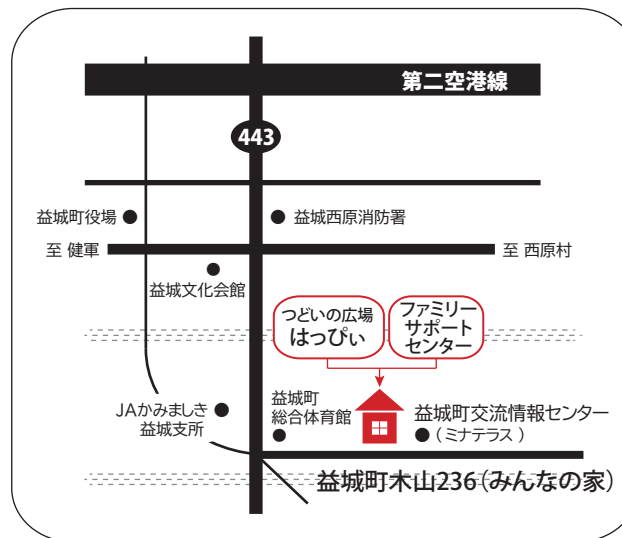

つどいの広場

はっぴい通信

お友達と遊んだり
子育ての知識や情報を分かち合ったり
悩みを相談したり
みんなで楽しみながら育ちあいましょ

開所日

火曜日～土曜日

(月曜日・日曜日・祝日・年末年始はお休みです)

利用時間

午前9時～12時
午後1時～4時

利用対象

おおむね0歳から3歳未満の乳幼児と
その保護者

利用料金

無料

益城町 つどいの広場 はっぴい

益城町木山236(みんなの家)

TEL/FAX 096-289-1631

【委託先】NPO法人 はっぴいの園

ファミサポ事務局からのお知らせ

ファミリー・サポート・センターは
【子どもを預けたいひと】と
【子どもを預かる事のできるひと】が
会員となってネットワークを作り
地域全体で助け合う相互援助組織です。

●
3ヶ月～小学校6年生までの子どもが対象です。
(病児・病後児は不可)

●
こんな時に利用できます!

- ◎ 父母の体調不良や通院など
- ◎ 美容院・買い物・習い事などでリフレッシュ♪
- ◎ 学校行事の参加や降園(下校)後のお預かり