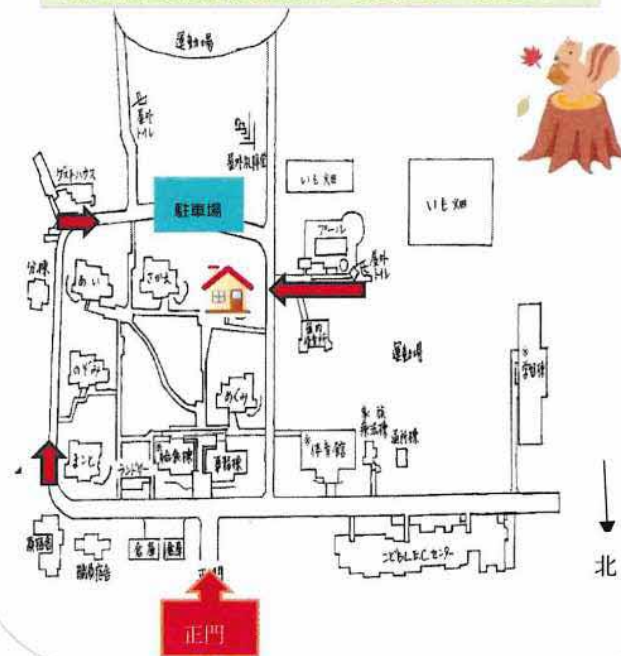

【つどいの広場利用について】

☆つどいの広場は、子育て中の方がお子さんと一緒に気軽に行けて、自由に遊べ、安心して過ごせる場所です。おじいちゃん、おばあちゃん、妊婦さんもどうぞ。

☆益城町に在住または里帰り等で帰省している乳幼児とその親子が利用できます。

☆子育て中の悩みごとなどスタッフに気軽に相談できます。お電話での相談も可能です。
(看護師・心理士の対応も可)

☆親子同士の交流の場や情報交換もできます。

☆子育てに関する講習会や親子でのイベントも実施しています。

☆ランチスペースでの飲食は可能です。
(11:30~13:00)

※水分補給は各自心がけてください。

(ジュース類は不可)

☆来所の際は、検温と手指消毒のご協力をお願いいたします。

☆発熱や体調不良などの場合はご利用をお控えください。また、きょうだい児が学級閉鎖などに該当する場合もご利用できません。

☆ご不明な点はスタッフにお尋ねください。

つどいの広場 くるみの森へのアクセス

広安愛児園内マップ

★園内の案内板に沿ってお進みください

社会福祉法人キリスト教児童福祉会

つどいの広場

くるみの森通信

誰もが互いを尊び、学び育つ地域づくりへ

開所日

月曜日～金曜日

(土曜・日曜日・祝日・年末年始は休み)

利用時間

9時30分～15時30分

利用対象

おおむね0歳から3歳未満の乳幼児とその保護者

利用料

無料

〒861-2234