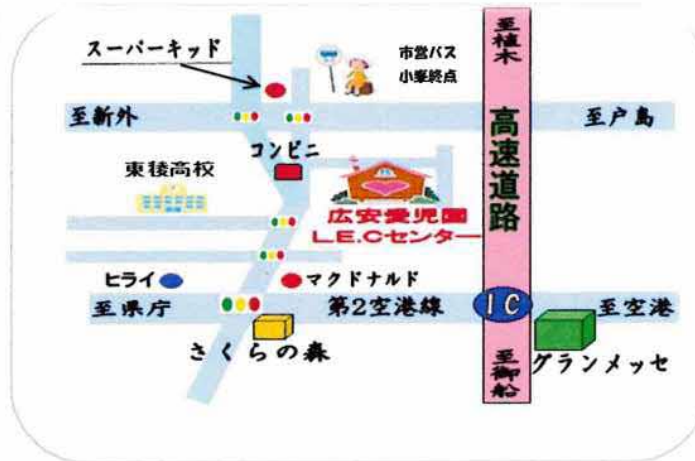

【つどいの広場利用について】

☆つどいの広場は、子育て中の方がお子さんと一緒に気軽に行けて、自由に遊べ、安心して過ごせる場所です。おじいちゃん、おばあちゃん、妊婦さんもどうぞ。

☆益城町に在住または里帰り等で帰省している乳幼児とその親子が利用できます。

☆子育て中の悩みごとなどスタッフに気軽に相談できます。お電話での相談も可能です。
(看護師・心理士の対応も可)

☆親子同士の交流の場や情報交換もできます。

☆子育てに関する講習会や親子でのイベントも実施しています。

☆ランチスペースでの飲食は可能です。
(11:30~13:00)

※水分補給は各自心がけてください。

(ジュース類は不可)

☆来所の際は、検温と手指消毒のご協力をお願いいたします。

☆発熱や体調不良などの場合はご利用をお控えください。また、きょうだい児が学級閉鎖などに該当する場合もご利用できません。

☆ご不明な点はスタッフにお尋ねください。

つどいの広場 くるみの森へのアクセス

広安愛児園内マップ

★園内の案内板に沿ってお進みください

社会福祉法人キリスト教児童福祉会

つどいの広場

くるみの森通信

誰もが互いを尊び、学び育つ地域づくりへ

開所日

月曜日～金曜日

(土曜・日曜日・祝日・年末年始は休み)

利用時間

9時30分～15時30分

利用対象

おおむね0歳から3歳未満の乳幼児とその保護者

利用料

無料

〒861-2234