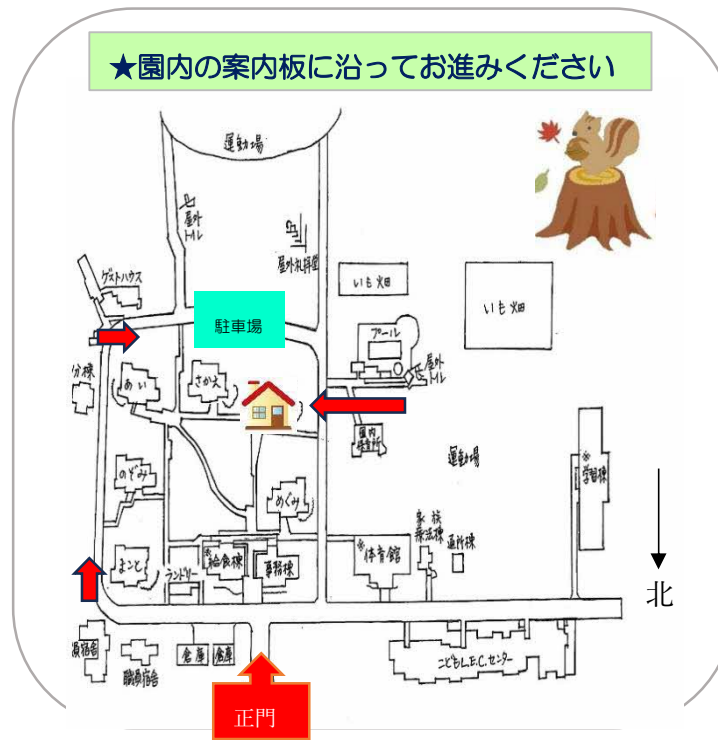

※毎月の行事や日々の様子をインスタで発信しています。フォローしてね

@KURUMINOMORI.2026

つどいの広場 くるみの森へのアクセス

広安愛児園内マップ

★園内の案内板に沿ってお進みください

社会福祉法人キリスト教児童福祉会

令和8年度

くるみの森通信

@KURUMINOMORI.2026

つどいのひろば くるみの森 (広安愛児園内)

上益城郡益城町古閑 73

開所時間 月曜日～金曜日 9時30分～15時30分

(土曜日・日曜日・祝日・年末年始はお休み)

(お問い合わせ先) 090-8000-0445(上記時間内)

新緑が眩しい季節となりました。くるみの森も少しずつ、ご利用者も増えてきてとてもうれしく思っています。広いお庭もあるので、爽やかな風と暖かな日差しが肌にふれる心地よい季節を感じに遊びに来ませんか？お待ちしております☆

この時期は紫外線も強くなります。お肌のケアと水分補給を忘れずに！

日	月	火	水	木	金	土
	☆ LINE で行事のご案内をしますので登録をお願いします。 ☆5/8 (金) いも苗植えに参加の方は、汚れても良い服、 長靴、水分を持ってきてね！10:00～開始				1	2 休
3 休	4 みどりの日 休	5 こどもの日 休	6 振替休日 休	7 絵本のひろば	8 いも苗植え	9 休
10 休	11 のびのびデー	12	13	14	15 誕生会 4・5月生まれ	16 休
17 休	18 絵本のひろば	19 製作遊び	20	21 森の音楽会	22	23 休
24/31 休	25 子育て相談	26	27	28	29	30 休