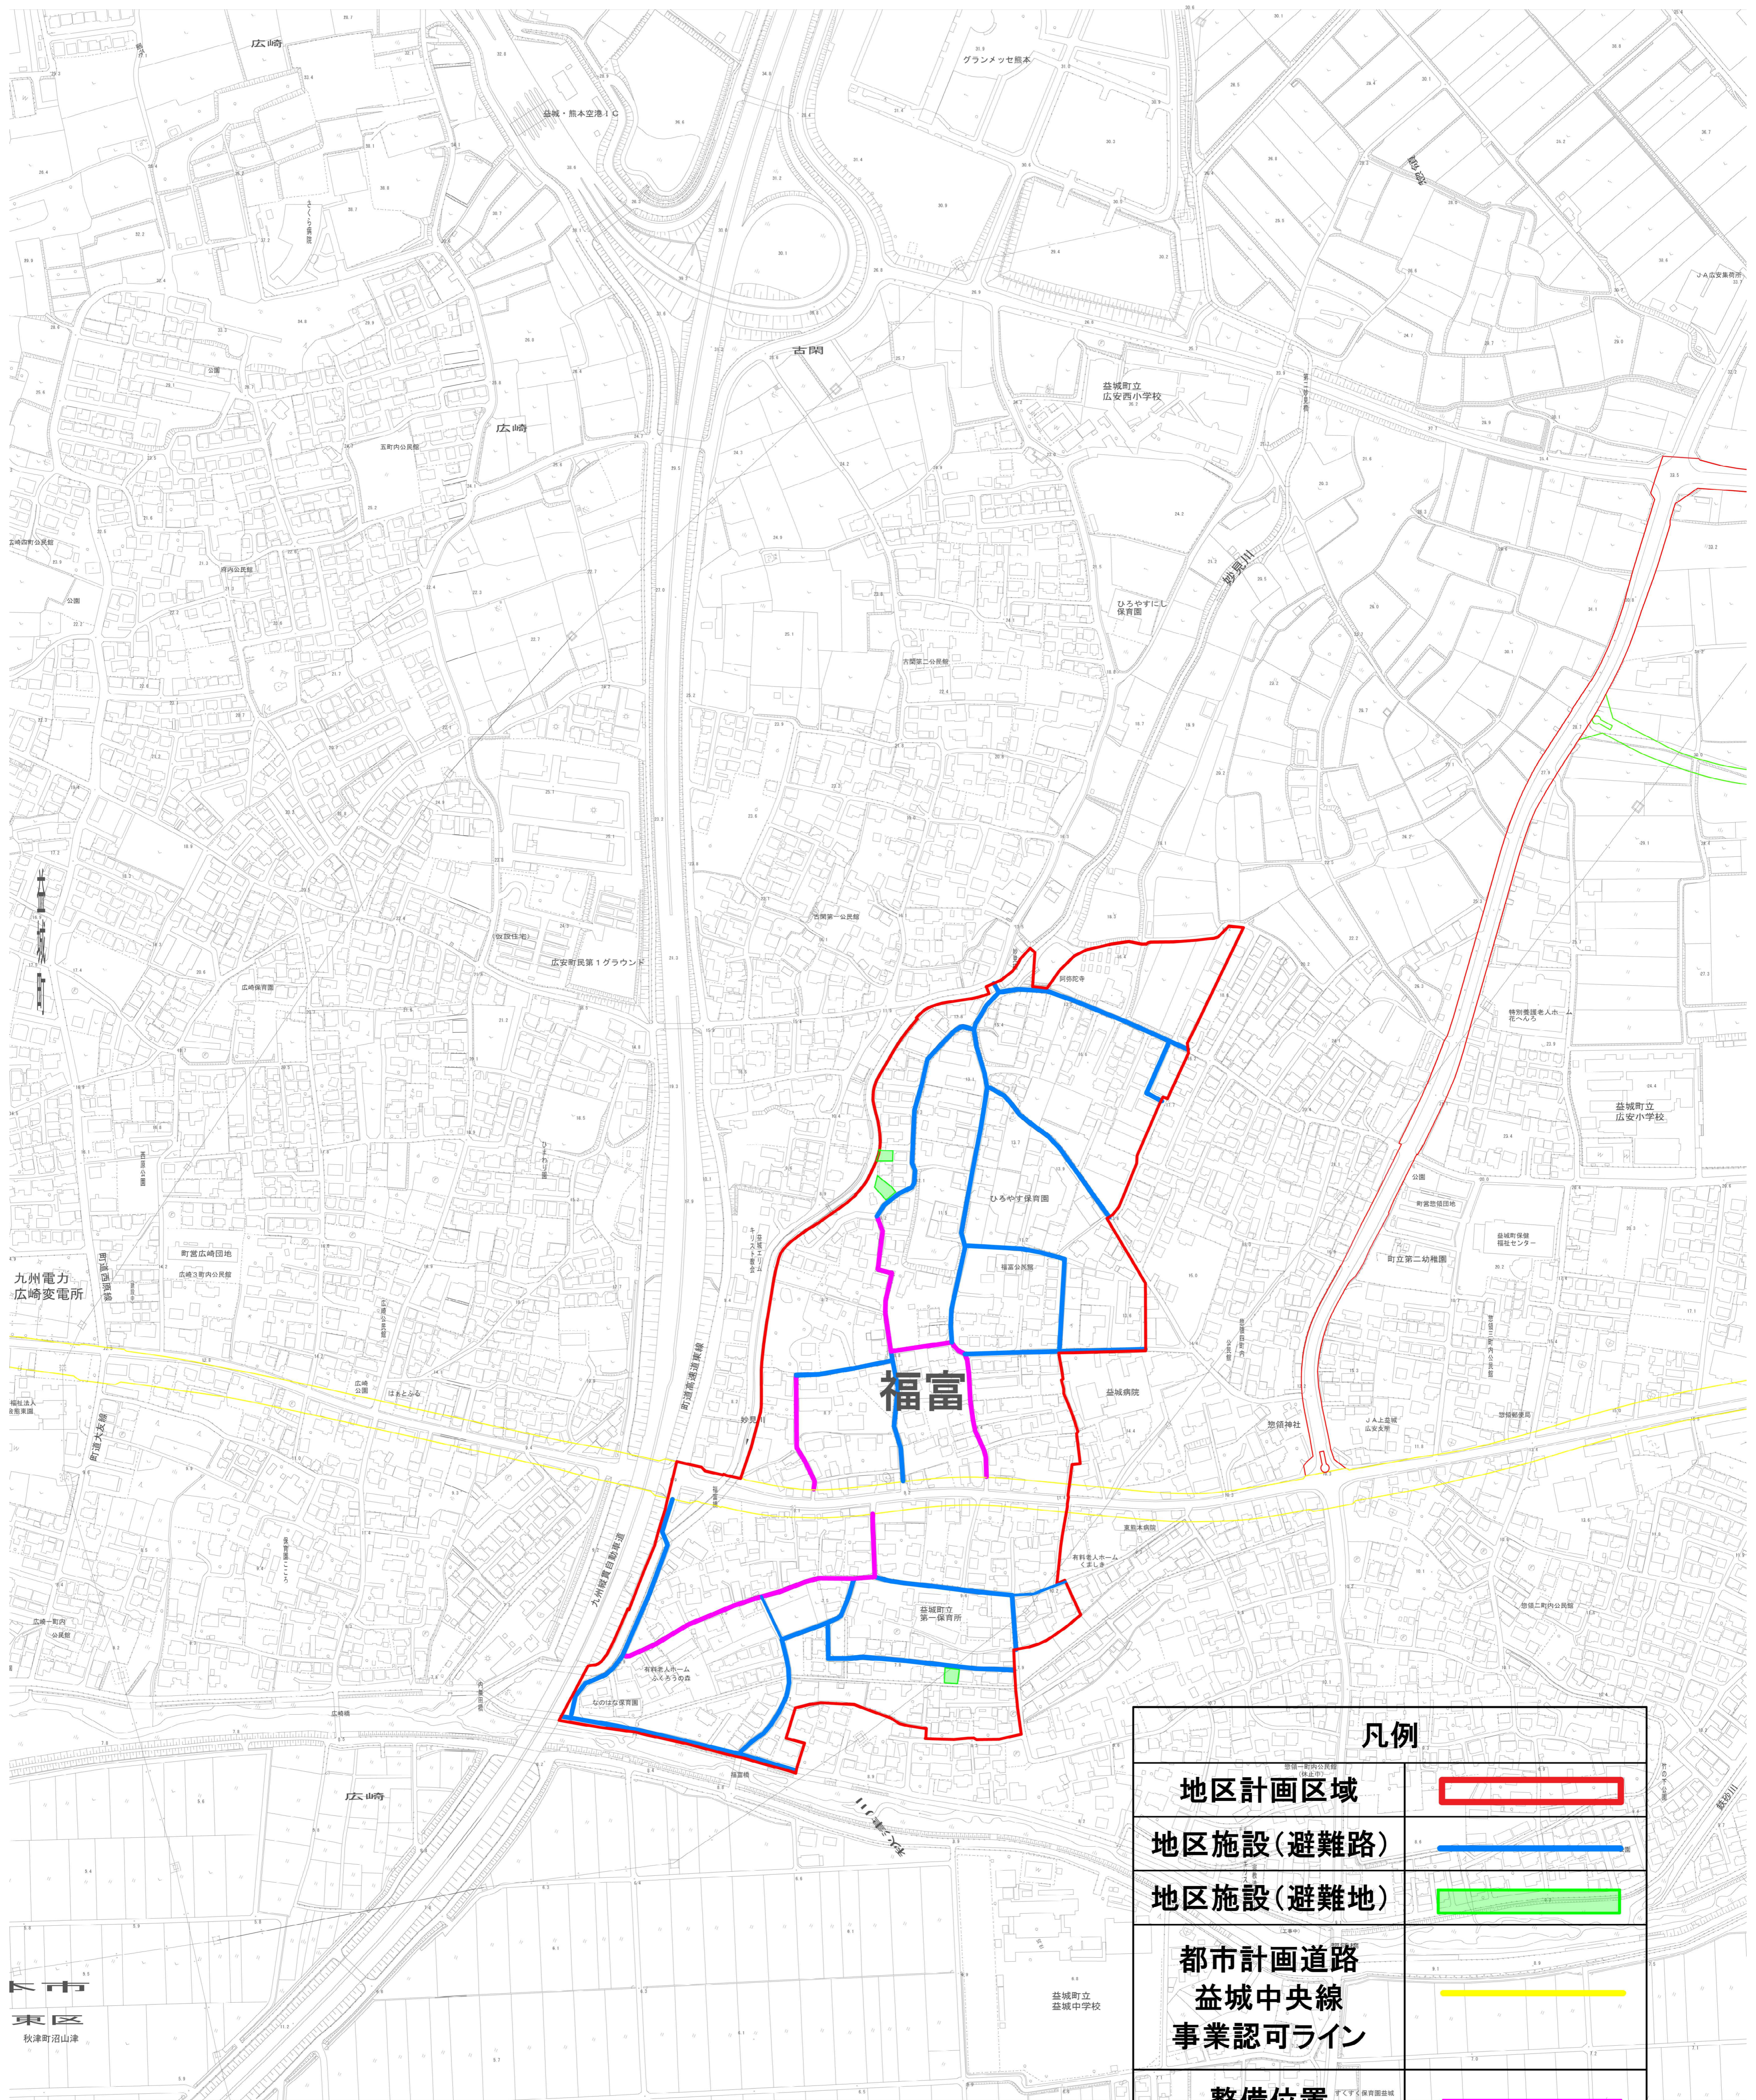

福富地区計画 計画図

凡例	
地区計画区域	
地区施設(避難路)	
地区施設(避難地)	
都市計画道路 益城中央線 事業認可ライン	
整備位置	