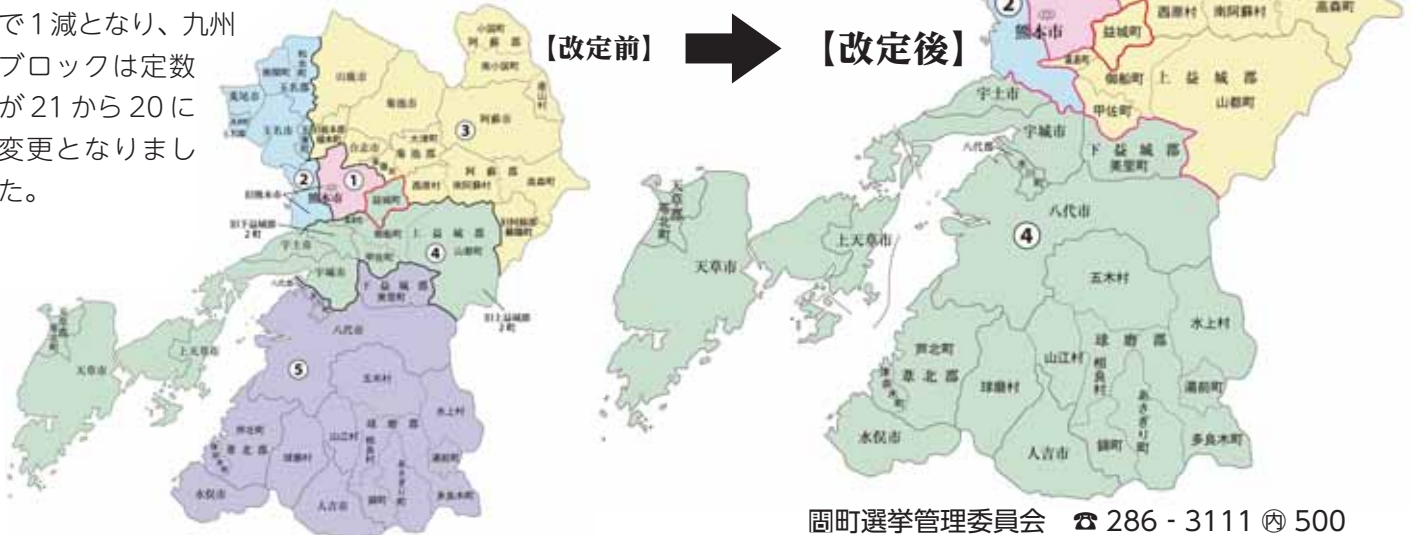

★結果の通知

保護者あてに通知します。

★就学開始

平成30年度から就学可能

★申込・問

学校教育課学校教育係 ☎ 286-3307

衆議院小選挙区 熊本県の区割りが変わります

益城町は4区から3区へ、県北東部の枠組みに

衆議院議員選挙の「1票の格差」是正と議員定数10減のため公職選挙法が改正され、小選挙区が「0増6減」、比例代表が「0増4減」で、衆議院の定数は465議席となります。

これに伴い、小選挙区は青森、岩手、三重、奈良、熊本、鹿児島県の6県でそれぞれ1減となり、熊本県の区割りが改定されました。また、比例代表は東北、北関東、近畿、九州の4ブロック

で1減となり、九州ブロックは定数が21から20に変更となりました。