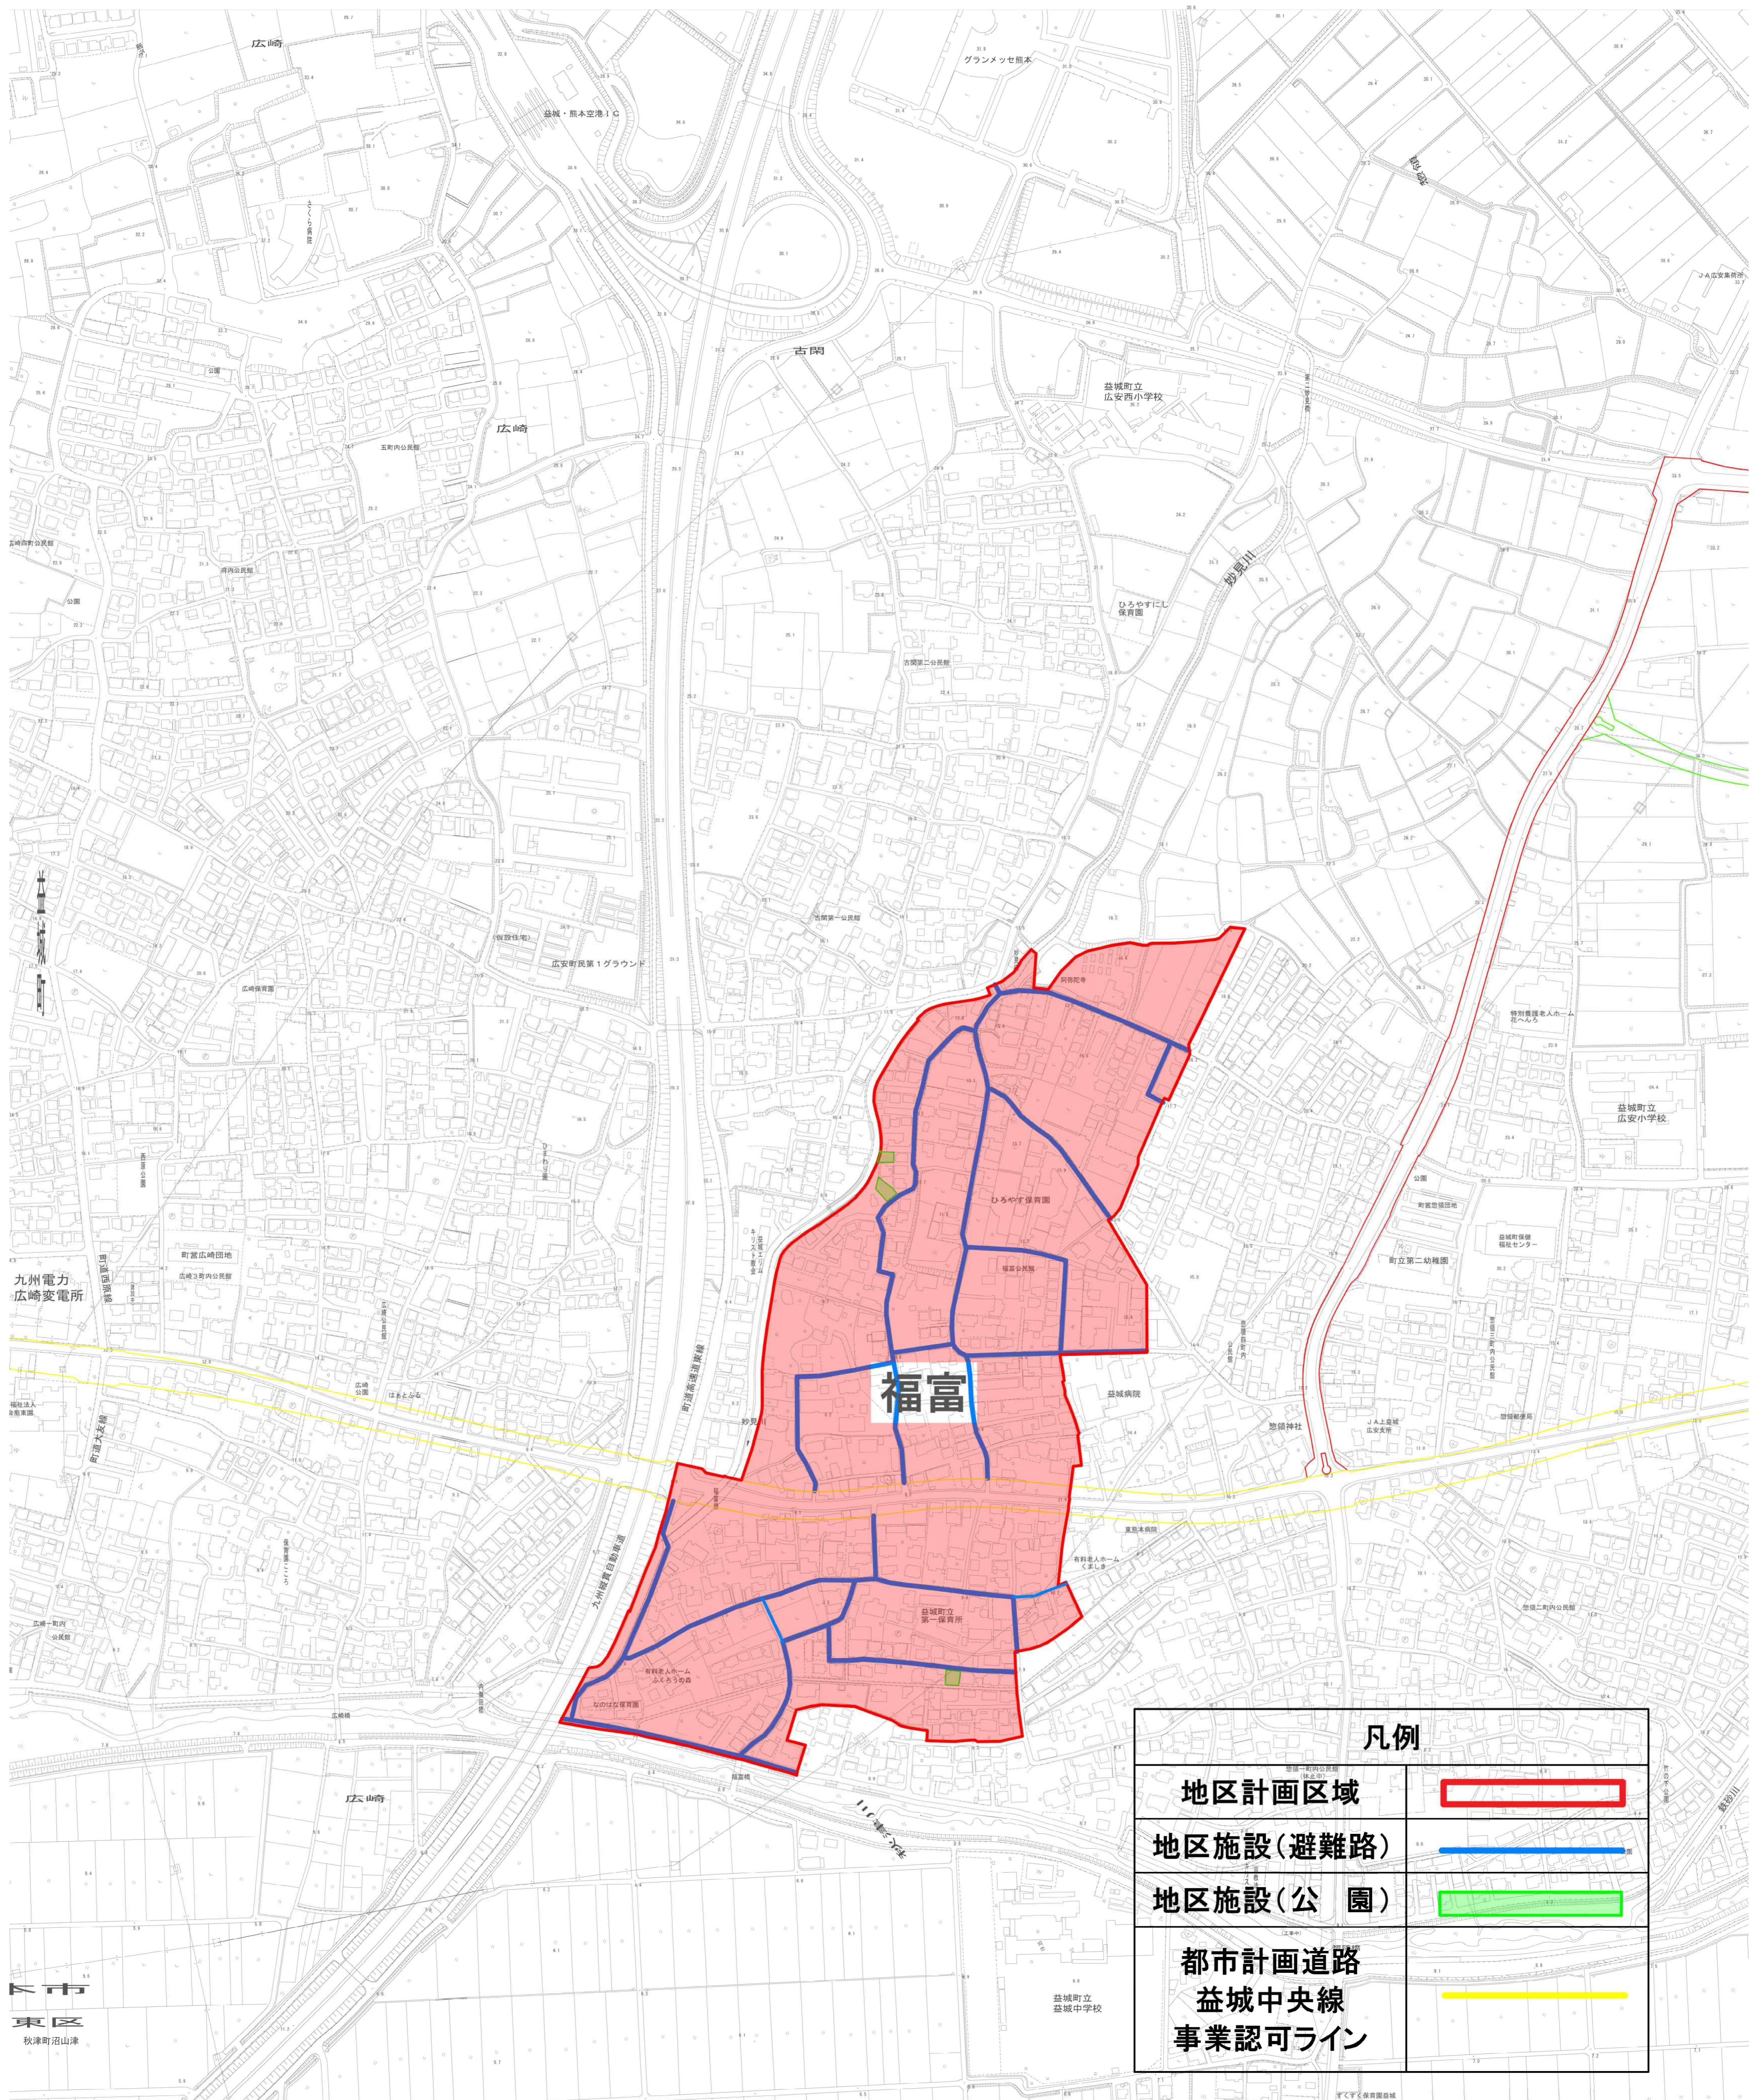

福富地区計画 計画図 1/2500

凡例	
地区計画区域	
地区施設(避難路)	
地区施設(公園)	
都市計画道路 益城中央線 事業認可ライン	

市
東区
秋津町沼山津