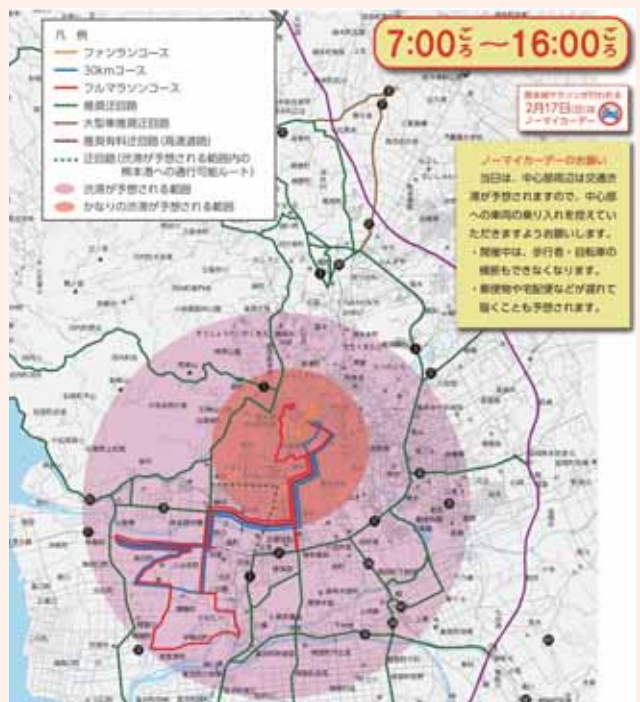

くらしの 情報

益城町ホームページ
<https://www.town.mashiki.lg.jp/>

お知らせ

「日本マラソンの父金栗四三のふるさと」からのお知らせ

「金栗四三」のふるさとに、「いだてん 大河ドラマ 金栗四三」(玉名市)、「金栗四三ミュージアム」(和水町)が期間限定でオープンします。ぜひ、この機会に金栗四三の生涯やその魅力に触れてください。

玉名市・和水町・南関町大河ドラマ「いだてん」地域振興協議会
☎0968・57・7548

青色申告を始めましょう

青色申告を行う農業者(個人・法人)は、収入保険に加入できます。収入保険は、すべての農産物を対象に、次のような場合により生じた収入減少を補償する保険です。自然災害や鳥獣害で収量が下がった/市場価格が下がった/災害で作付

「熊本城マラソン 2019」開催のため ノーマイカーデーにご協力を!

2月17日㊤、熊本市内において、「熊本城マラソン」が開催されます。大会当日は、長時間にわたり大規模な交通規制が実施されますので、マラソンコース沿線以外の通行可能な道路においても大幅な渋滞が予想されます。特に熊本市内へお出かけの際には、マイカーの使用を控え、公共交通機関のご利用をお願いします。ご理解とご協力をお願いします。

交通規制の詳細は、熊本城マラソンのホームページ(<http://kumamotojyo-marathon.jp/>)をご確認ください。

☎熊本城マラソン実行委員会事務局 ☎328-2373

熊本城マラソン開催に伴う渋滞予想と迂回路

不能になった/けがや病気で収穫できない/倉庫が浸水して売り物にならない/取引先が倒産した/盗難や運搬中の事故にあった/輸出した

が為替変動で大損をした
九州農政局熊本県拠点
☎300・6020、6042

催しもの

今月の児童館イベント

「ゆびあみをしよう!」を開催します。自分の指と毛糸を使って、誰でも簡単に編み物ができますよ。何を

作るかはお楽しみに!

日時: 2月23日㊤
午前10時30分~11時30分

場所: 児童館

対象: 3歳~小学生

※小学生未満は保護者同伴

定員: 20人

参加費: 無料 持参物: なし

申込: 2月14日㊤~22日㊤に左記へ

☎234・6124

ましきつずプレイヤーズ公演

「バルーンストーリー」

町内の小中学生による演劇公演です。皆さんに笑顔と元気を届けます。

ぜひ、お越しください。

日時: 3回公演(各回1時間程度)
①3月9日㊤ 午後6時
②3月10日㊤ 午前11時
③3月10日㊤ 午後2時

場所: きやま座

入場料: 無料(申し込み不要)

☎090・3079・2545

色フェア開催中

「みなまたあしきた海老いろ

色フェア」開催中

水俣・芦北地域の飲食店13店舗で、足赤えびや石えびなどを使った料理を提供するフェアを3月3日㊤まで