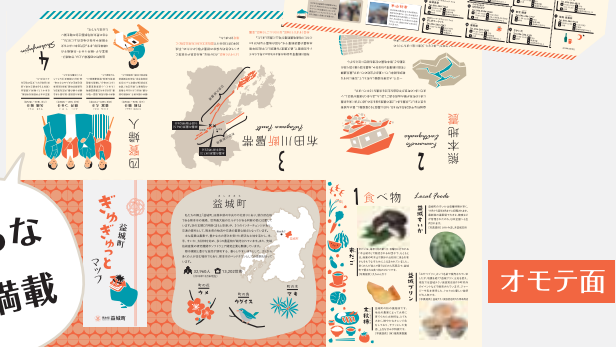

# 新しい観光マップ

## ができました!!

町の新たな観光マップとして、  
「益城町ぎゅぎゅっとマップ」を作成！  
オモテ面には、町の基本情報はもちろん、  
忘れることのできない、熊本地震のことなど  
が掲載されています。

またウラ面には、町の地図とともに  
「ましき町のお食事処」として22の飲食  
スポットを掲載。町で開催されるイベント  
情報なども紹介されています。  
益城町に長年住んでいるという人も、移り  
住んで間もないという人も、ぜひ一度  
ご覧ください。役場仮設庁舎などで  
配布しています。

益城町  
ぎゅぎゅっと  
マップ

マップを  
開くと...

いろいろな  
情報が満載

オモテ面

# 『ONE PIECE』のサンジが益城町へ!

サンジ  
sanji

「ONE PIECE 熊本復興プロジェクト」の一環で、「麦わらの一味」の像が県内  
8市町村に設置されます。益城町には「サンジ」の像が今年度中に設置  
されると熊本県から発表されました! 設置場所はミナテラスで、  
区画整理事業などが終わり次第、木山地区へ移設される予定です。  
設置時期などについては、詳細が決定し次第お知らせします。