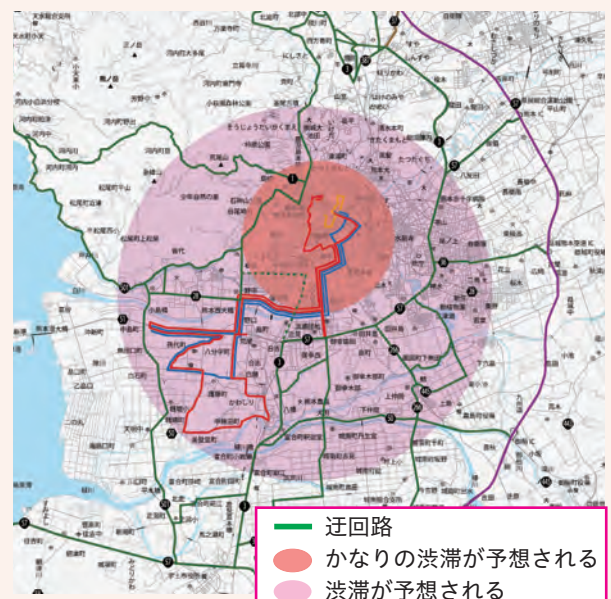

くらしの 情報

益城町ホームページ

<https://www.town.mashiki.lg.jp/>

お知らせ

献血を実施します

輸血を必要としている人などへ血液を安定的に届けるため、400ミリリットル献血を行います。

当日は問診や血圧測定の検査があり、結果によっては献血できない場合があります。

日時：1月31日(金)

【午前の部】午前9時30分～正午

【午後の部】午後1時15分～4時

場所：役場仮設庁舎駐車場

園役場健康づくり推進課

☎ 234・6123

県内学生のパスポート

新規取得への助成事業

今年度初めてパスポートを取得して海外渡航した県内の学生(高校生以上、15歳以上30歳未満)に、5、

「熊本城マラソン 2020」開催！ ノーマイカーデーにご協力を！

熊本市内で「熊本城マラソン」が開催されます。大会当日は、長時間にわたり大規模な交通規制が実施されますので、マラソンコース沿線以外の通行可能な道路でも大幅な渋滞が予想されます。特に熊本市内へ出かける際には、マイカーの控え、公共交通機関のご利用をお願いします。

交通規制の詳細は、熊本城マラソンのホームページ(<http://kumamotojyo-marathon.jp/>)をご確認ください。

開催日 2月16日(日) 午前7時～午後4時ごろ

〒901-8501 熊本市中央区 固熊本城マラソン実行委員会事務局

☎ 328-2373

マラソン開催に伴う渋滞予想と迂回路

ペットからの感染症防止

家族の一員でもあるペットですが、人に感染する病原体を持っている可能性があります。ペットから飼い主への感染を予防するため、過剰なふれあいは控えましょう。

また、ペットに寄生するノミやマダニを介した感染を防ぐため、寄生虫の駆除やペットに定期検診を受けさせるなど、日常の健康管理に努めましょう。かかりつけの動物病院がある、飼い方や病気の予防に関する相談ができ、安心です。

園御船保健所

☎ 282・0016

000円の助成を行っています。この制度を利用して、初めての海外への第一歩を踏み出しましょう！

派遣労働者については、派遣先の事業場に適用されている最低賃金が適用されます。

対象期間：令和元年7月1日出国～令和2年2月29日帰国分

※事前の申請が必要です。詳しくはホームページ(「熊本県国際協会」で検索)をご覧ください。

園県国際協会 ☎ 333・2171

チェック！ 熊本県の最低賃金

園県国際協会 ☎ 333・2171

園県国際協会 ☎ 333・2171

チェック！ 熊本県の最低賃金

園県内で事業を営む使用者は、この最低賃金より低い賃金で労働者を使用することはできません。

○百貨店、総合スーパー 884円

※詳しくは、(株)熊本労働局最低賃金(で検索)をご覧ください。

○自動車・同附属品製造業、船舶製造・修理業、船用機関製造業 884円

○電子部品・デバイス・電子回路、電気機械器具、情報通信機械器具製造業 832円

○自動車・同附属品製造業、船舶製造・修理業、船用機関製造業 884円

園県労働局労働基準部賃金室 ☎ 355・3202

園県労働局労働基準部賃金室 ☎ 355・3202