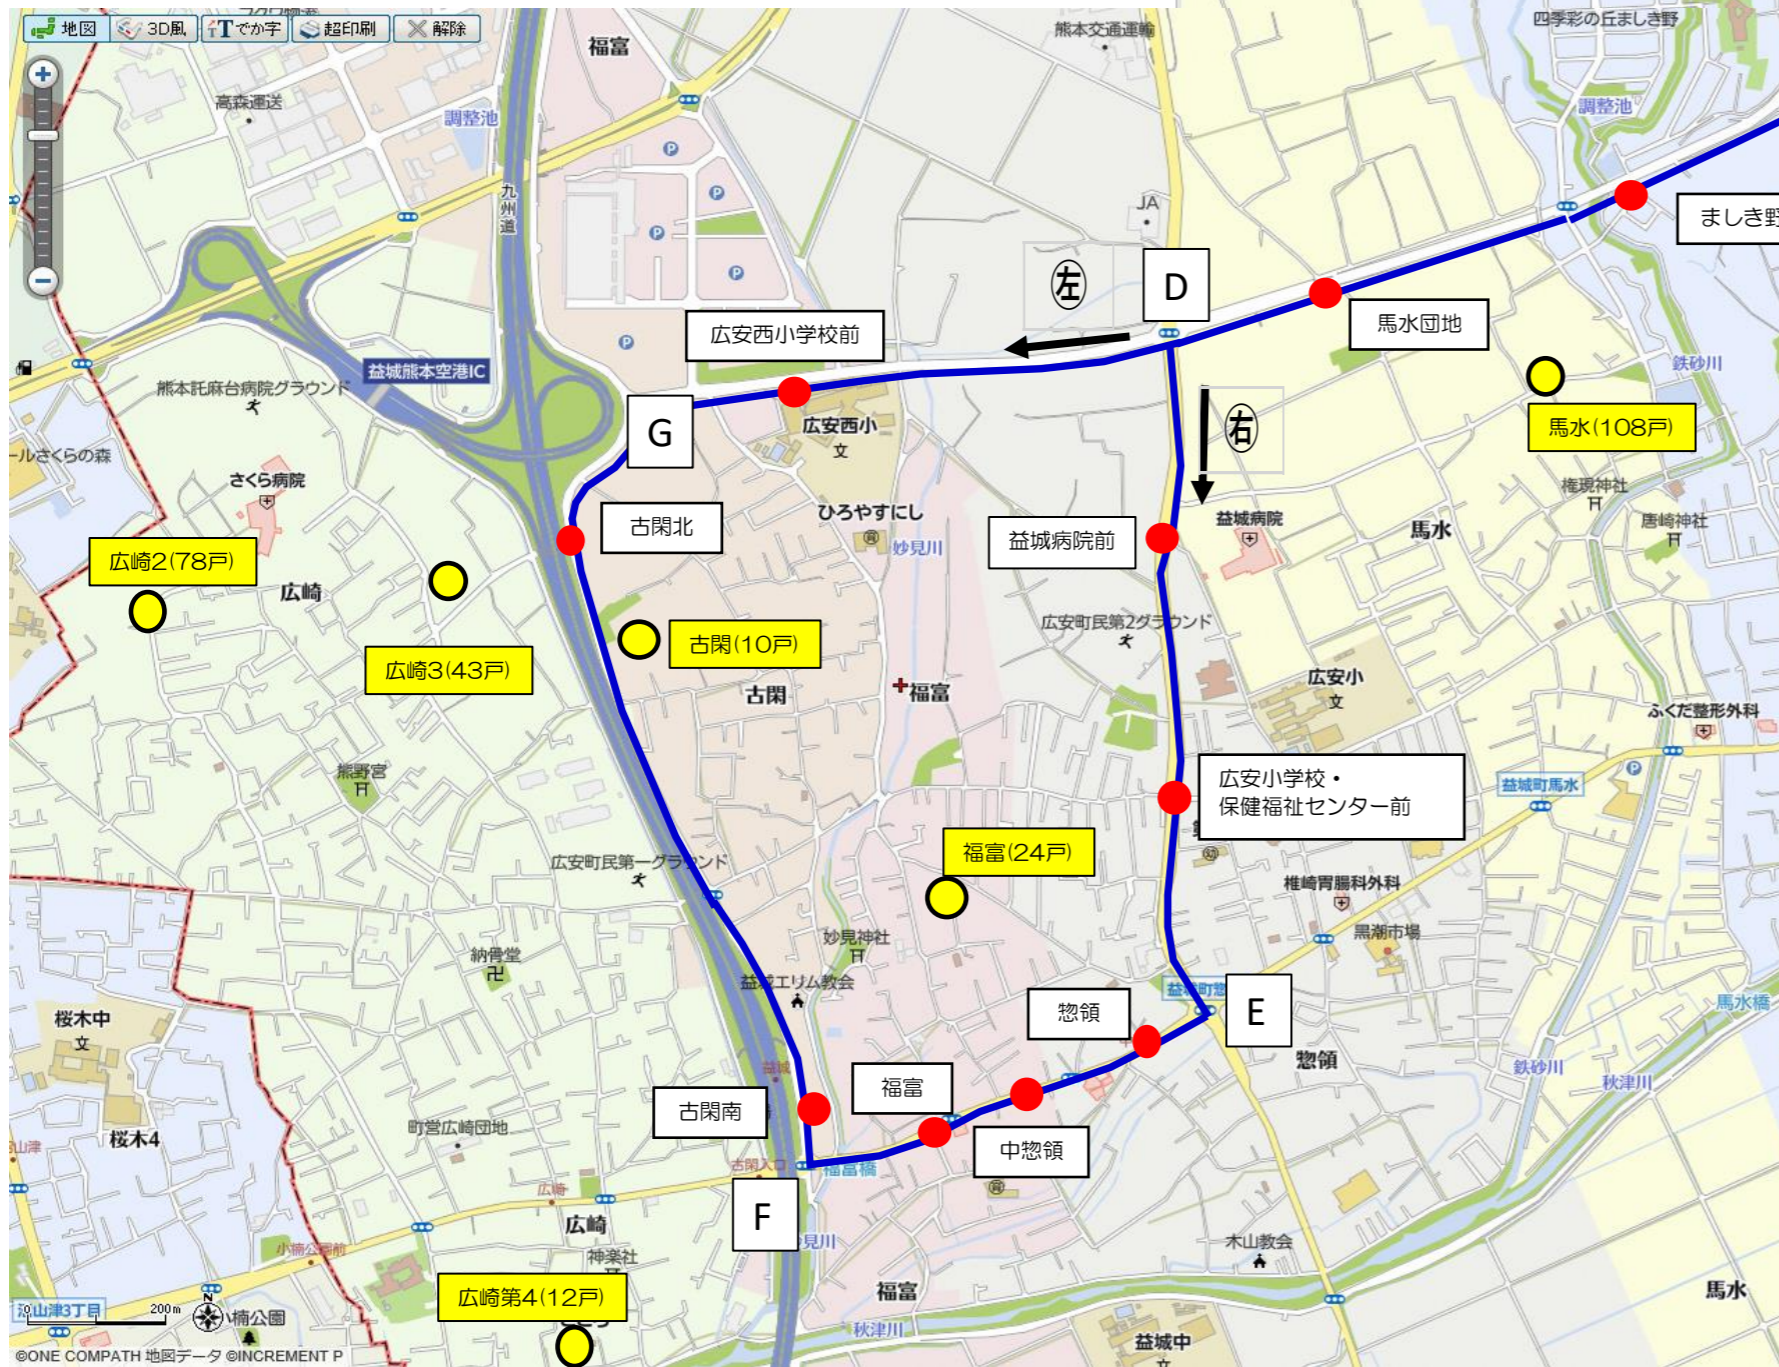

木山・広安循環線路線図

別添資料⑤

■木山産交発 平土日祝共通15便（左回り8便、右回り7便）

（左回り）A→B→C→D→G→F→E→D→C→B→A

（右回り）A→B→C→D→E→F→G→D→C→B→A

凡 例	
	木山・広安循環線
	災害公営住宅
	停留所