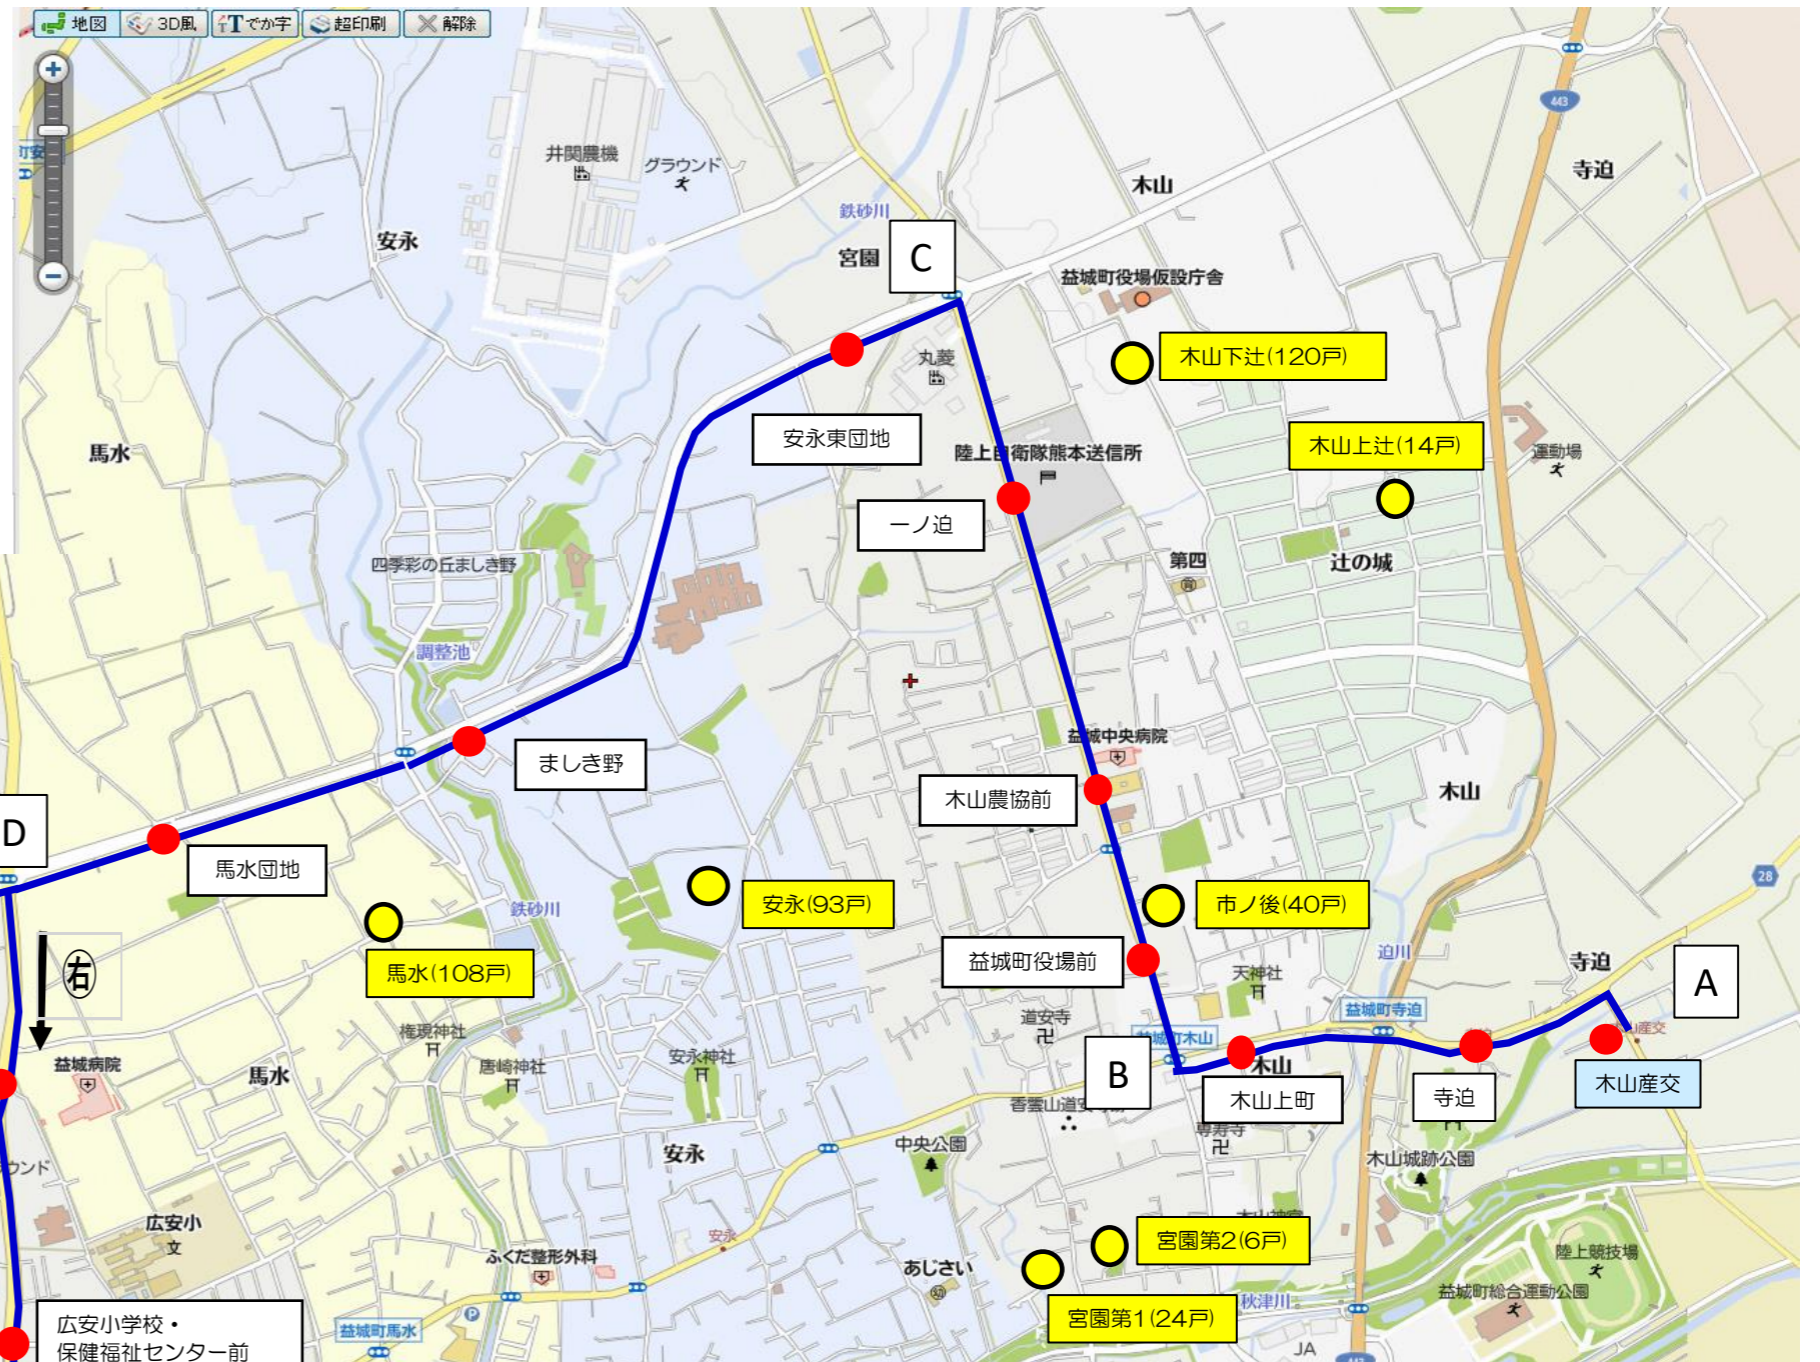

木山・広安循環線路線図

別添資料⑤

■木山産交発 平土日祝共通15便（左回り8便、右回り7便）

（左回り）A→B→C→D→G→F→E→D→C→B→A

（右回り）A→B→C→D→E→F→G→D→C→B→A

凡 例	
	木山・広安循環線
	災害公営住宅
	停留所