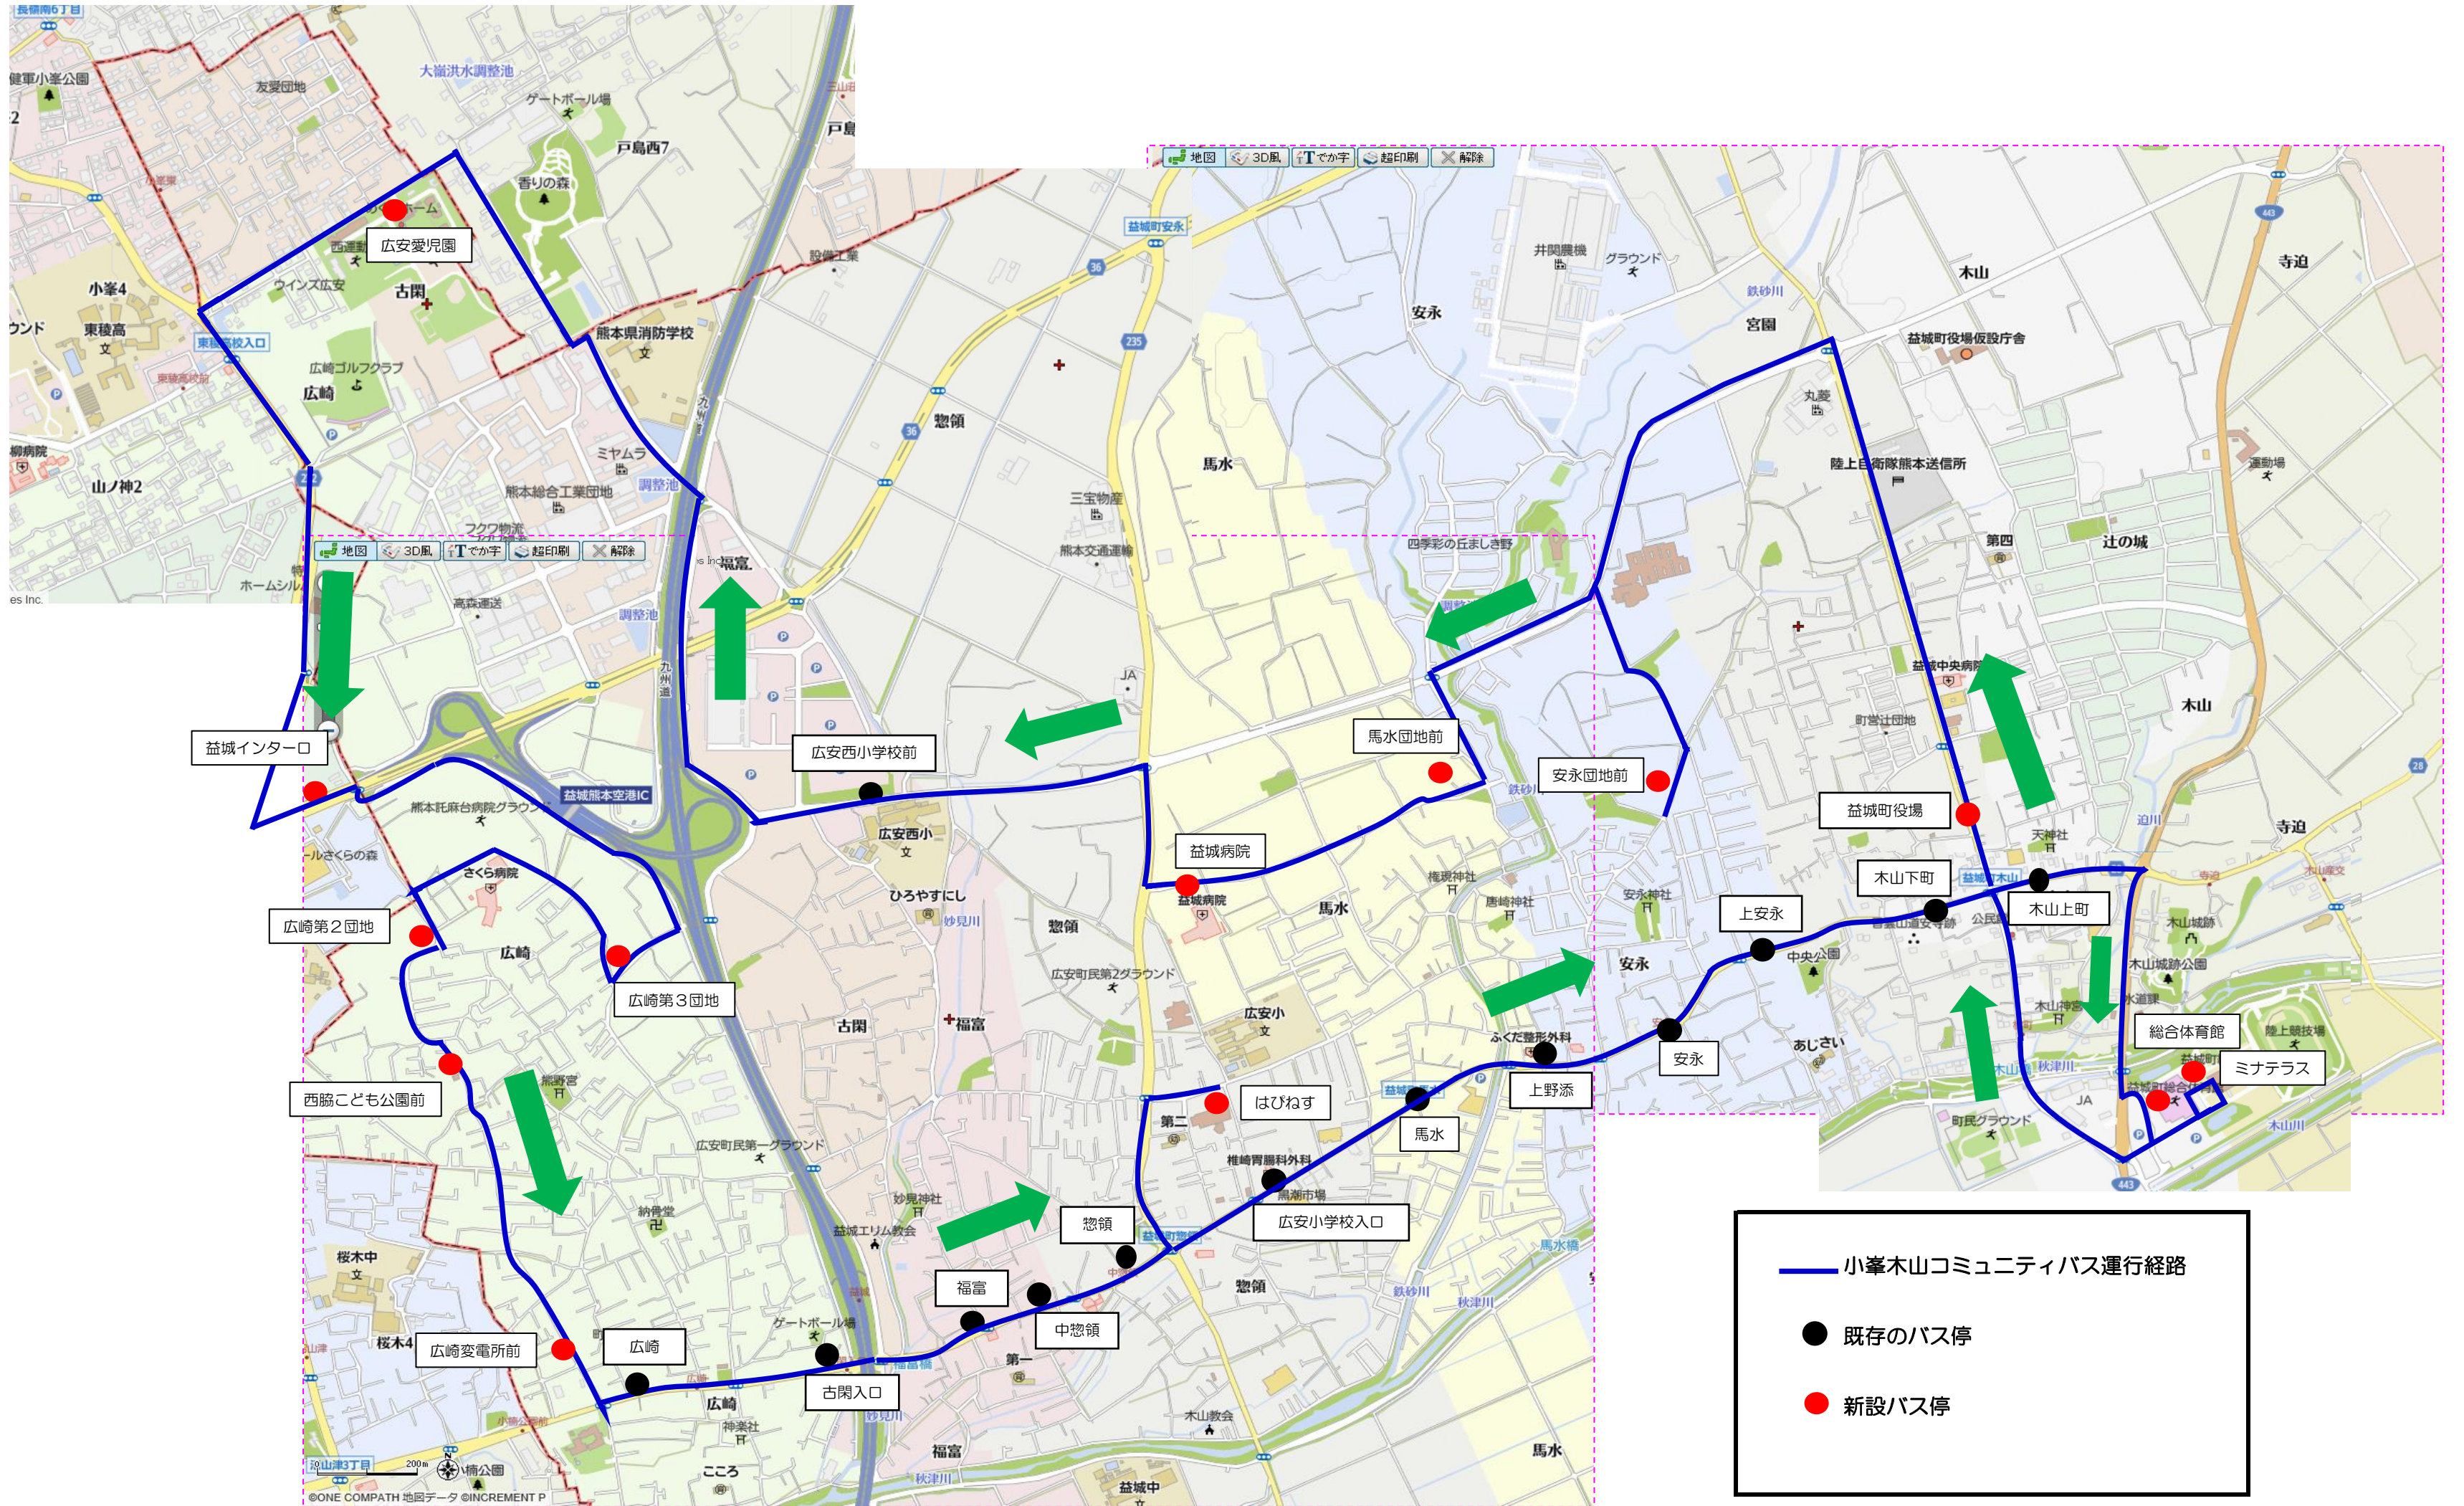

【左回り】

益城町役場～安永団地前～馬水団地前～益城病院～広安西小学校前～広安愛児園～益城インター口  
～広崎第3団地～広崎第2団地～西脇こども公園前～広崎変電所前～広崎～古閑入口～福富～中惣領～惣領～はびねす  
～広安小学校入口～馬水～上野添～安永～上安永～木山下町～木山上町～総合体育館～ミナテラス～益城町役場

小峯木山コミュニティバス  
路線図 (案)

【右回り】

益城町役場～木山上町～総合体育館～ミナテラス～木山下町～上安永～安永～上野添～馬水～広安小学校入口  
～はびねす～惣領～中惣領～福富～古閑入口～広崎～広崎変電所前～西脇こども公園前～広崎第2団地～広崎第3団地  
～広安愛児園～益城インター口～広安西小学校前～益城病院～馬水団地前～安永団地前～益城町役場

— 小峯木山コミュニティバス運行経路

● 既存のバス停

● 新設バス停