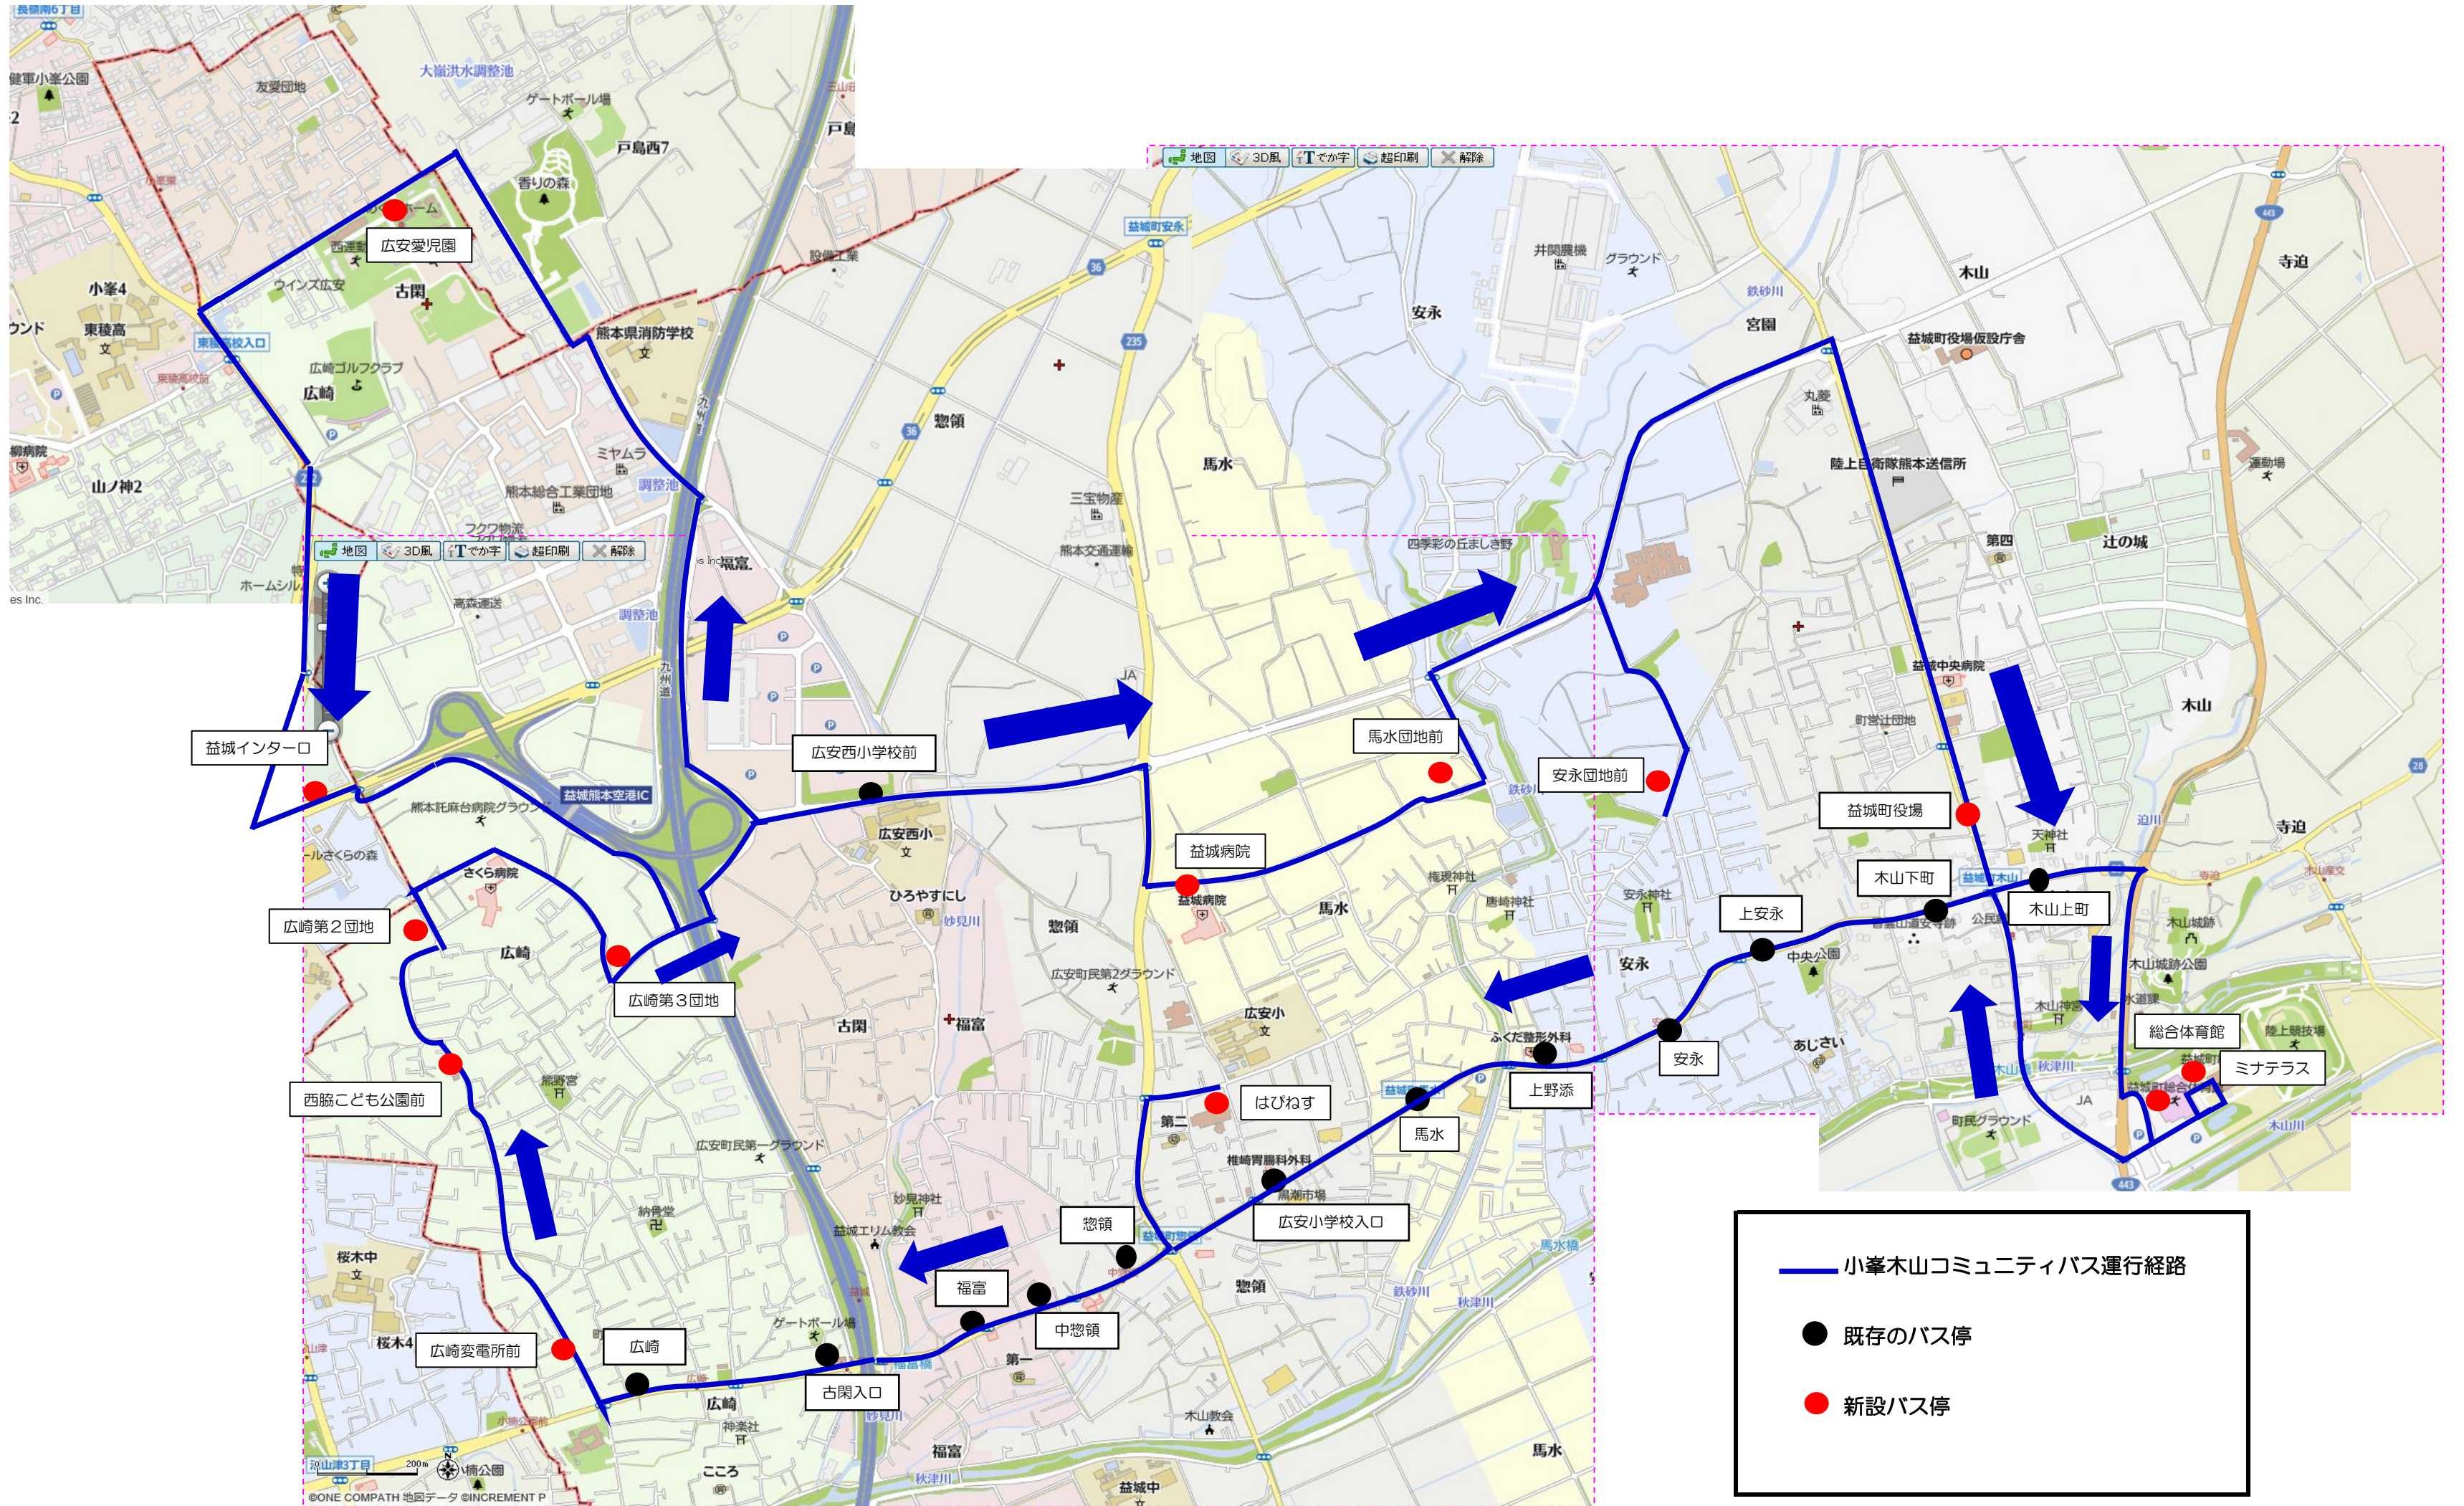

【左回り】

益城町役場～安永団地前～馬水団地前～益城病院～広安西小学校前～広安愛児園～益城インター口  
～広崎第3団地～広崎第2団地～西脇こども公園前～広崎変電所前～広崎～古閑入口～福富～中惣領～惣領～はびねす  
～広安小学校入口～馬水～上野添～安永～上安永～木山下町～木山上町～総合体育館～ミナテラス～益城町役場

小峯木山コミュニティバス  
路線図 (案)

【右回り】

益城町役場～木山上町～総合体育館～ミナテラス～木山下町～上安永～安永～上野添～馬水～広安小学校入口  
～はびねす～惣領～中惣領～福富～古閑入口～広崎～広崎変電所前～西脇こども公園前～広崎第2団地～広崎第3団地  
～広安愛児園～益城インター口～広安西小学校前～益城病院～馬水団地前～安永団地前～益城町役場

— 小峯木山コミュニティバス運行経路

● 既存のバス停

● 新設バス停