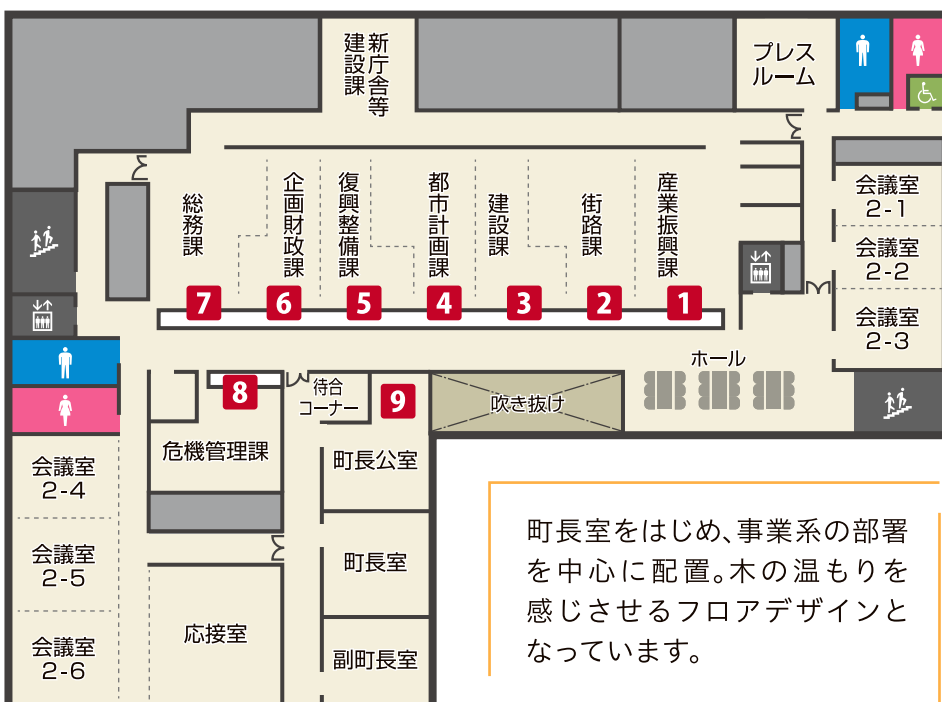

役場新庁舎 フロアマップ

5月8日から始動する役場新庁舎は、益城町の新しいランドマークです。熊本地震の経験と教訓を踏まえ完成した4階建ての建物は、安心安全の拠点でもあります。各フロアと駐車場をマップで紹介します。

1階

- 1 会計課
- 2 町税のこと
- 3 マイナンバー・パスポート
- 4 証明書の発行
- 5 戸籍と住所の変更
- 6 保険・年金・健康のこと
- 7 福祉のこと
- 8 子育て支援のこと
- 9 小・中学校のこと
- 10 生涯学習のこと

2階

- 1 産業振興課
- 2 街路課
- 3 建設課
- 4 都市計画課
- 5 復興整備課
- 6 企画財政課
- 7 総務課
- 8 危機管理課
- 9 町長公室