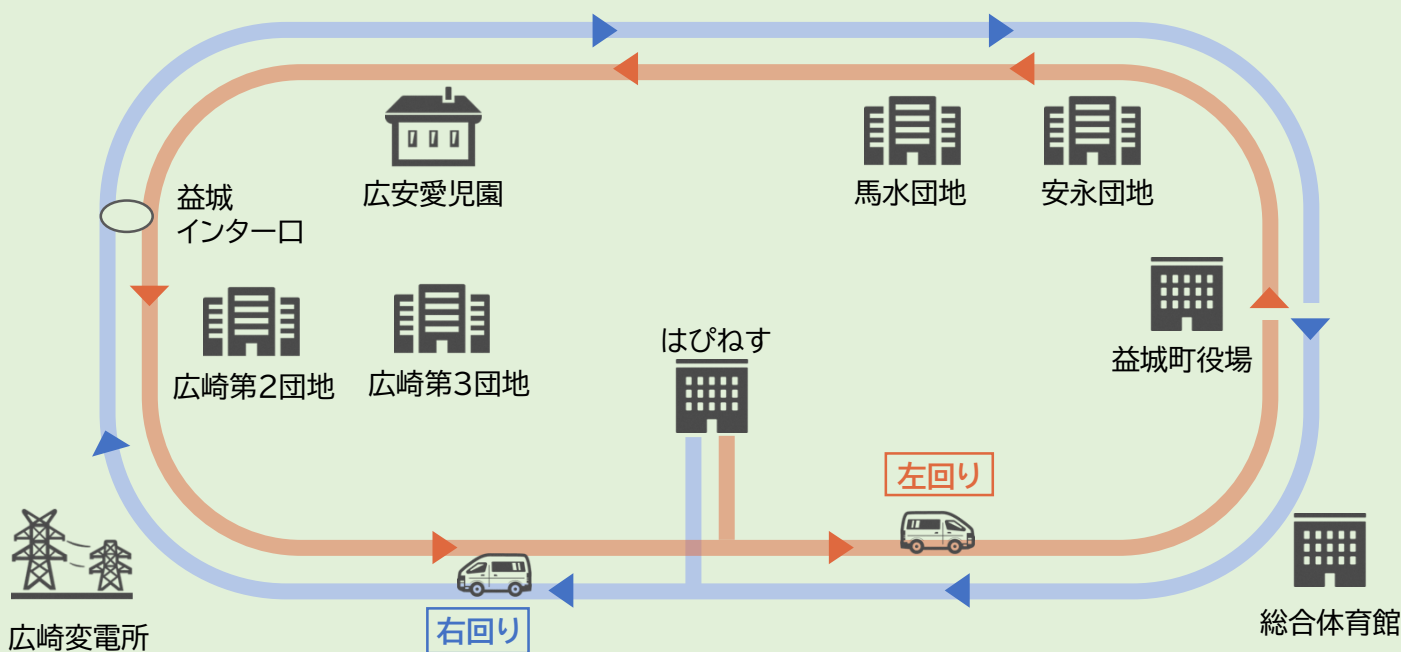

町内のおでかけ・通勤等にご利用ください！

# 小峯木山 コミュニティバス

実証運行

2024年1月4日<sup>木</sup> ▶ 3月31日<sup>日</sup>

※どなたでもご利用いただけます。  
介助が必要な方は、介助者と一緒にご乗車ください。  
※運行期間中は毎日運行します。

バス停と運行時刻は裏面へ