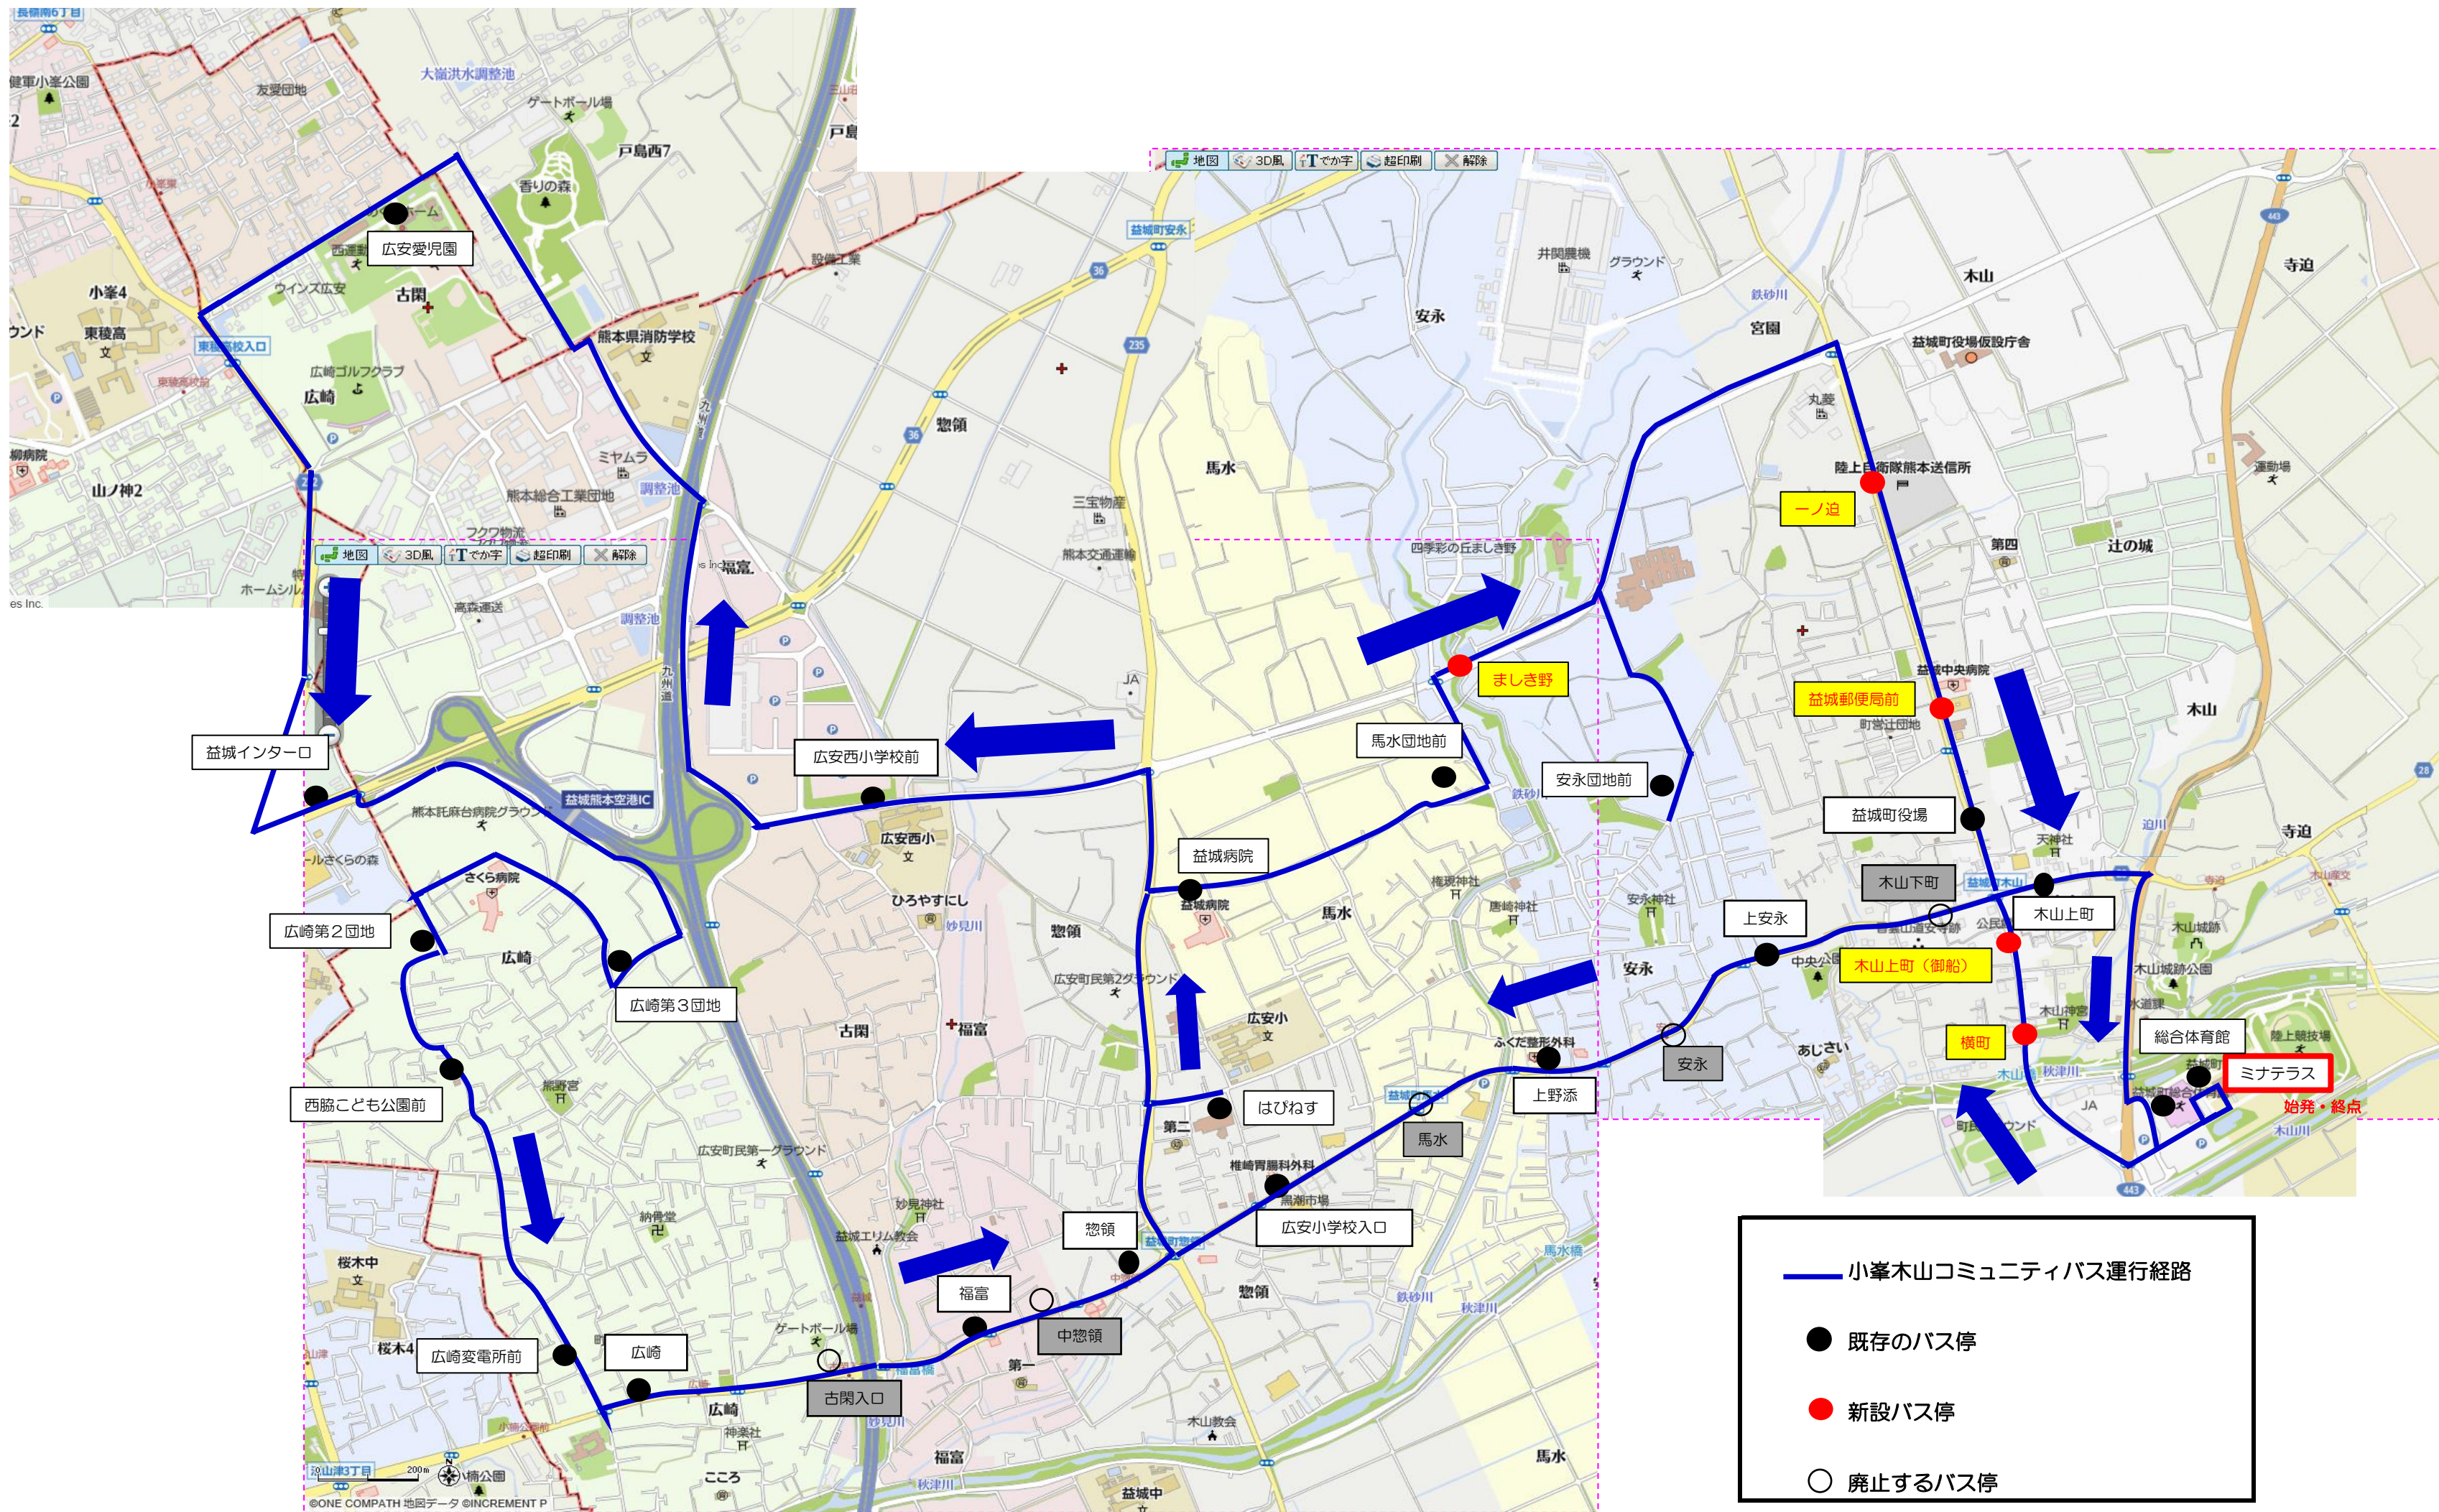

【朝の便①】

- ①広安愛児園 ②益城インターロ ③広崎第3団地 ④広崎第2団地 ⑤西脇子ども公園前 ⑥広崎変電所前 ⑦広崎⑧福富 ⑨惣領 ⑩広安小学校入口
 ⑪上野添 ⑫上安永 ⑬益城町役場 ⑭益城郵便局前 ⑮一ノ迫 ⑯ましき野 ⑰馬水団地前 ⑱益城病院 ⑲惣領団地前 ⑳広安小学校入口
 ㉑上野添 ㉒上安永 ㉓益城町役場

路線図 (案)

【朝の便②】

- ①益城町役場 ②益城郵便局前 ③一ノ迫 ④ましき野 ⑤馬水団地前 ⑥益城病院 ⑦広安小学校入口 ⑧上野添 ⑨木山上町（御船） ⑩横町 ⑪ミナテラス

【日中の便】(梅色ライン) : 3便、5便、7便

- ①ミナテラス ②横町 ③木山上町(御船) ④上安永 ⑤上野添 ⑥広安小学校入口 ⑦はびねす ⑧益城病院 ⑨広安西小学校前 ⑩広安愛児園
 ⑪益城インター口 ⑫広崎第3団地 ⑬広崎第2団地 ⑭西脇こども公園前 ⑮広崎変電所前 ⑯広崎 ⑰福富 ⑱惣領 ⑲はびねす ⑳益城病院
 ㉑馬水団地前 ㉒ましき野 ㉓安永団地前 ㉔一ノ迫 ㉕益城郵便局前 ㉖益城町役場 ㉗木山上町 ㉘総合体育館 ㉙ミナテラス

路線図 (案)

【日中の便】 (うぐいす色ライン) : 4便、6便、8便

- ①ミナテラス ②横町 ③木山上町(御船) ④益城町役場 ⑤益城郵便局前 ⑥一ノ迫 ⑦安永団地前 ⑧ましき野 ⑨馬水団地前 ⑩益城病院
 ⑪はびねす ⑫惣領 ⑬福富 ⑭広崎 ⑮広崎変電所前 ⑯西脇こども公園前 ⑰広崎第2団地 ⑱広崎第3団地 ⑲広安愛児園 ⑳益城インター口
 ㉑広安西小学校前 ㉒益城病院 ㉓はびねす ㉔広安小学校入口 ㉕上野添 ㉖上安永 ㉗木山上町 ㉘総合体育館 ㉙ミナテラス

【夕方の便①】

- ①ミナテラス ②横町 ③木山上町（御船） ④益城町役場 ⑤益城郵便局前 ⑥一ノ迫 ⑦安永団地前 ⑧ましき野 ⑨馬水団地前 ⑩益城病院
 ⑪はびねす ⑫惣領 ⑬福富 ⑭広崎 ⑮広崎変電所前 ⑯西脇こども公園前 ⑰広崎第2団地 ⑱広崎第3団地 ⑲広安愛児園 ⑳益城インター口
 ㉑広安西小学校前 ㉒益城病院 ㉓はびねす ㉔広安小学校入口 ㉕上野添 ㉖上安永 ㉗木山上町 ㉘総合体育館 ㉙ミナテラス