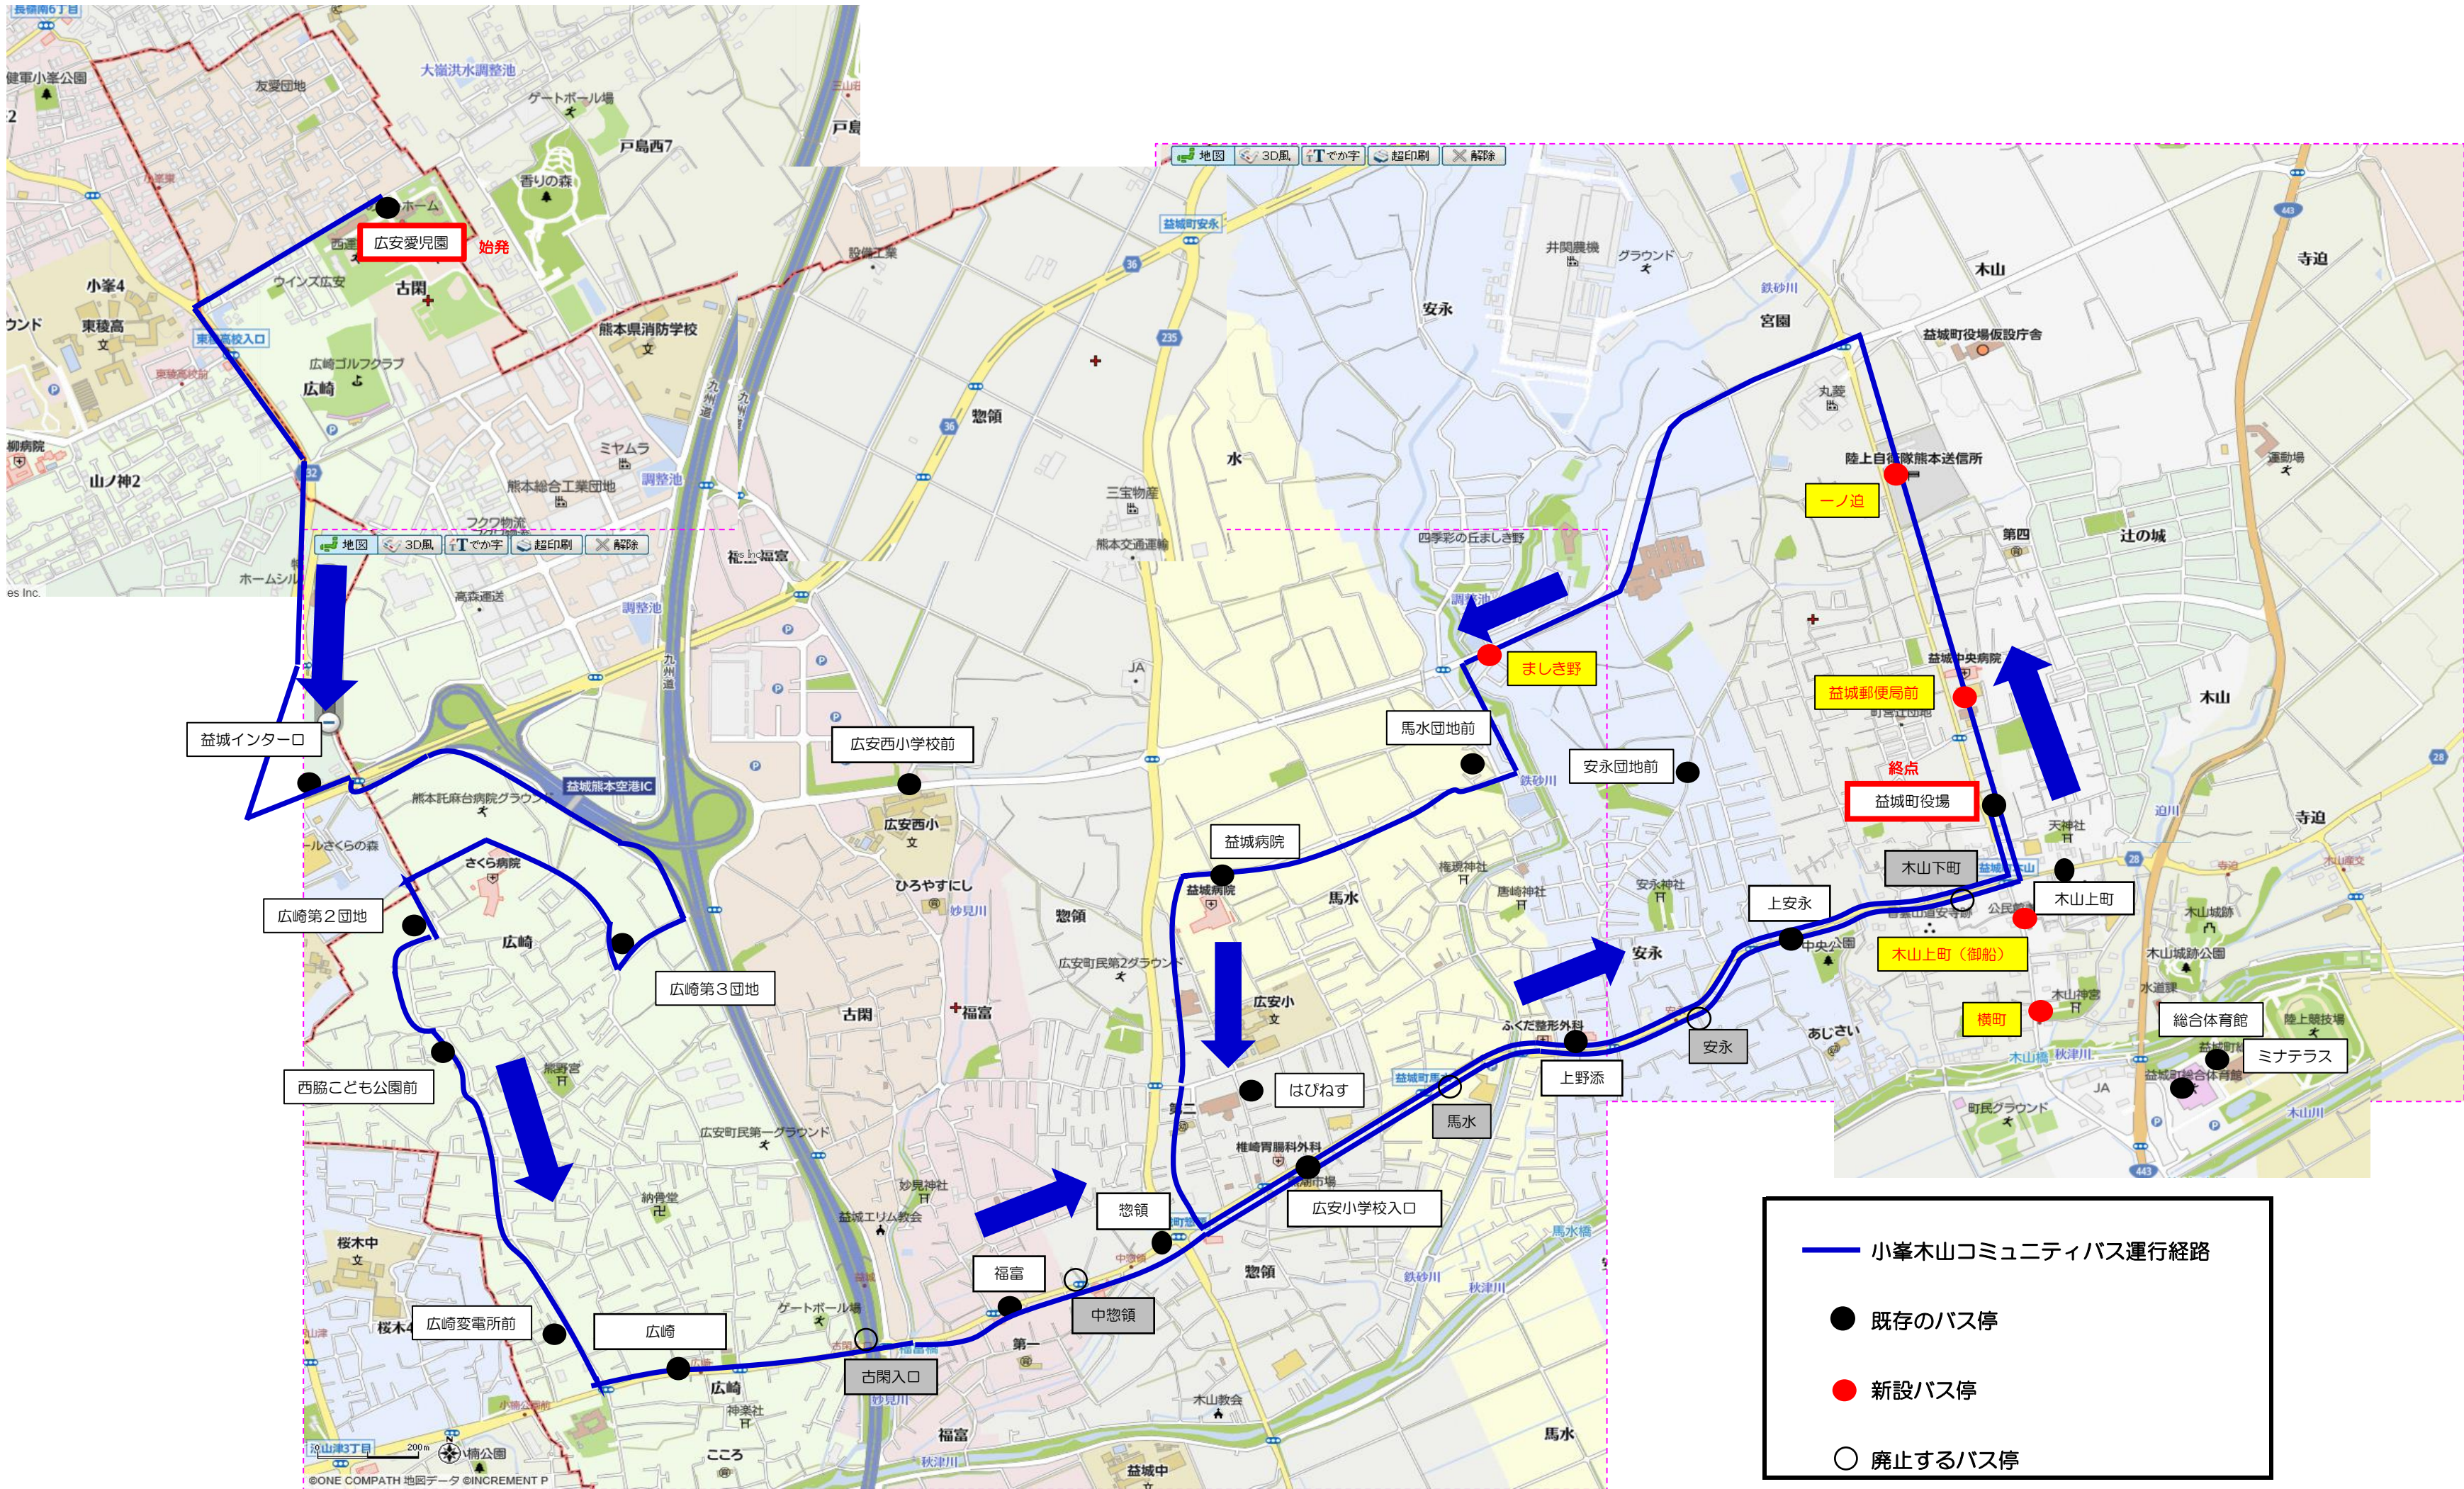

【朝の便①】

- ①広安愛児園 ②益城インターロ ③広崎第3団地 ④広崎第2団地 ⑤西脇子ども公園前 ⑥広崎変電所前 ⑦広崎⑧福富 ⑨惣領 ⑩広安小学校入口
 ⑪上野添 ⑫上安永 ⑬益城町役場 ⑭益城郵便局前 ⑮一ノ迫 ⑯ましき野 ⑰馬水団地前 ⑱益城病院 ⑲惣領団地前 ⑳広安小学校入口
 ㉑上野添 ㉒上安永 ㉓益城町役場

路線図 (案)

【朝の便②】

- ①益城町役場 ②益城郵便局前 ③一ノ迫 ④ましき野 ⑤馬水団地前 ⑥益城病院 ⑦広安小学校入口 ⑧上野添 ⑨木山上町（御船） ⑩横町 ⑪ミナテラス

【日中の便】(梅色ライン) : 3便、5便、7便

- ①ミナテラス ②横町 ③木山上町(御船) ④上安永 ⑤上野添 ⑥広安小学校入口 ⑦はびねす ⑧益城病院 ⑨広安西小学校前 ⑩広安愛児園
 ⑪益城インター口 ⑫広崎第3団地 ⑬広崎第2団地 ⑭西脇こども公園前 ⑮広崎変電所前 ⑯広崎 ⑰福富 ⑱惣領 ⑲はびねす ⑳益城病院
 ㉑馬水団地前 ㉒ましき野 ㉓安永団地前 ㉔一ノ迫 ㉕益城郵便局前 ㉖益城町役場 ㉗木山上町 ㉘総合体育館 ㉙ミナテラス

路線図 (案)

【日中の便】 (うぐいす色ライン) : 4便、6便、8便

- ①ミナテラス ②横町 ③木山上町(御船) ④益城町役場 ⑤益城郵便局前 ⑥一ノ迫 ⑦安永団地前 ⑧ましき野 ⑨馬水団地前 ⑩益城病院
 ⑪はびねす ⑫惣領 ⑬福富 ⑭広崎 ⑮広崎変電所前 ⑯西脇こども公園前 ⑰広崎第2団地 ⑱広崎第3団地 ⑲広安愛児園 ⑳益城インター口
 ㉑広安西小学校前 ㉒益城病院 ㉓はびねす ㉔広安小学校入口 ㉕上野添 ㉖上安永 ㉗木山上町 ㉘総合体育館 ㉙ミナテラス

【夕方の便①】

- ①ミナテラス ②横町 ③木山上町（御船） ④益城町役場 ⑤益城郵便局前 ⑥一ノ迫 ⑦安永団地前 ⑧ましき野 ⑨馬水団地前 ⑩益城病院
 ⑪はびねす ⑫惣領 ⑬福富 ⑭広崎 ⑮広崎変電所前 ⑯西脇こども公園前 ⑰広崎第2団地 ⑱広崎第3団地 ⑲広安愛児園 ⑳益城インター口
 ㉑広安西小学校前 ㉒益城病院 ㉓はびねす ㉔広安小学校入口 ㉕上野添 ㉖上安永 ㉗木山上町 ㉘総合体育館 ㉙ミナテラス