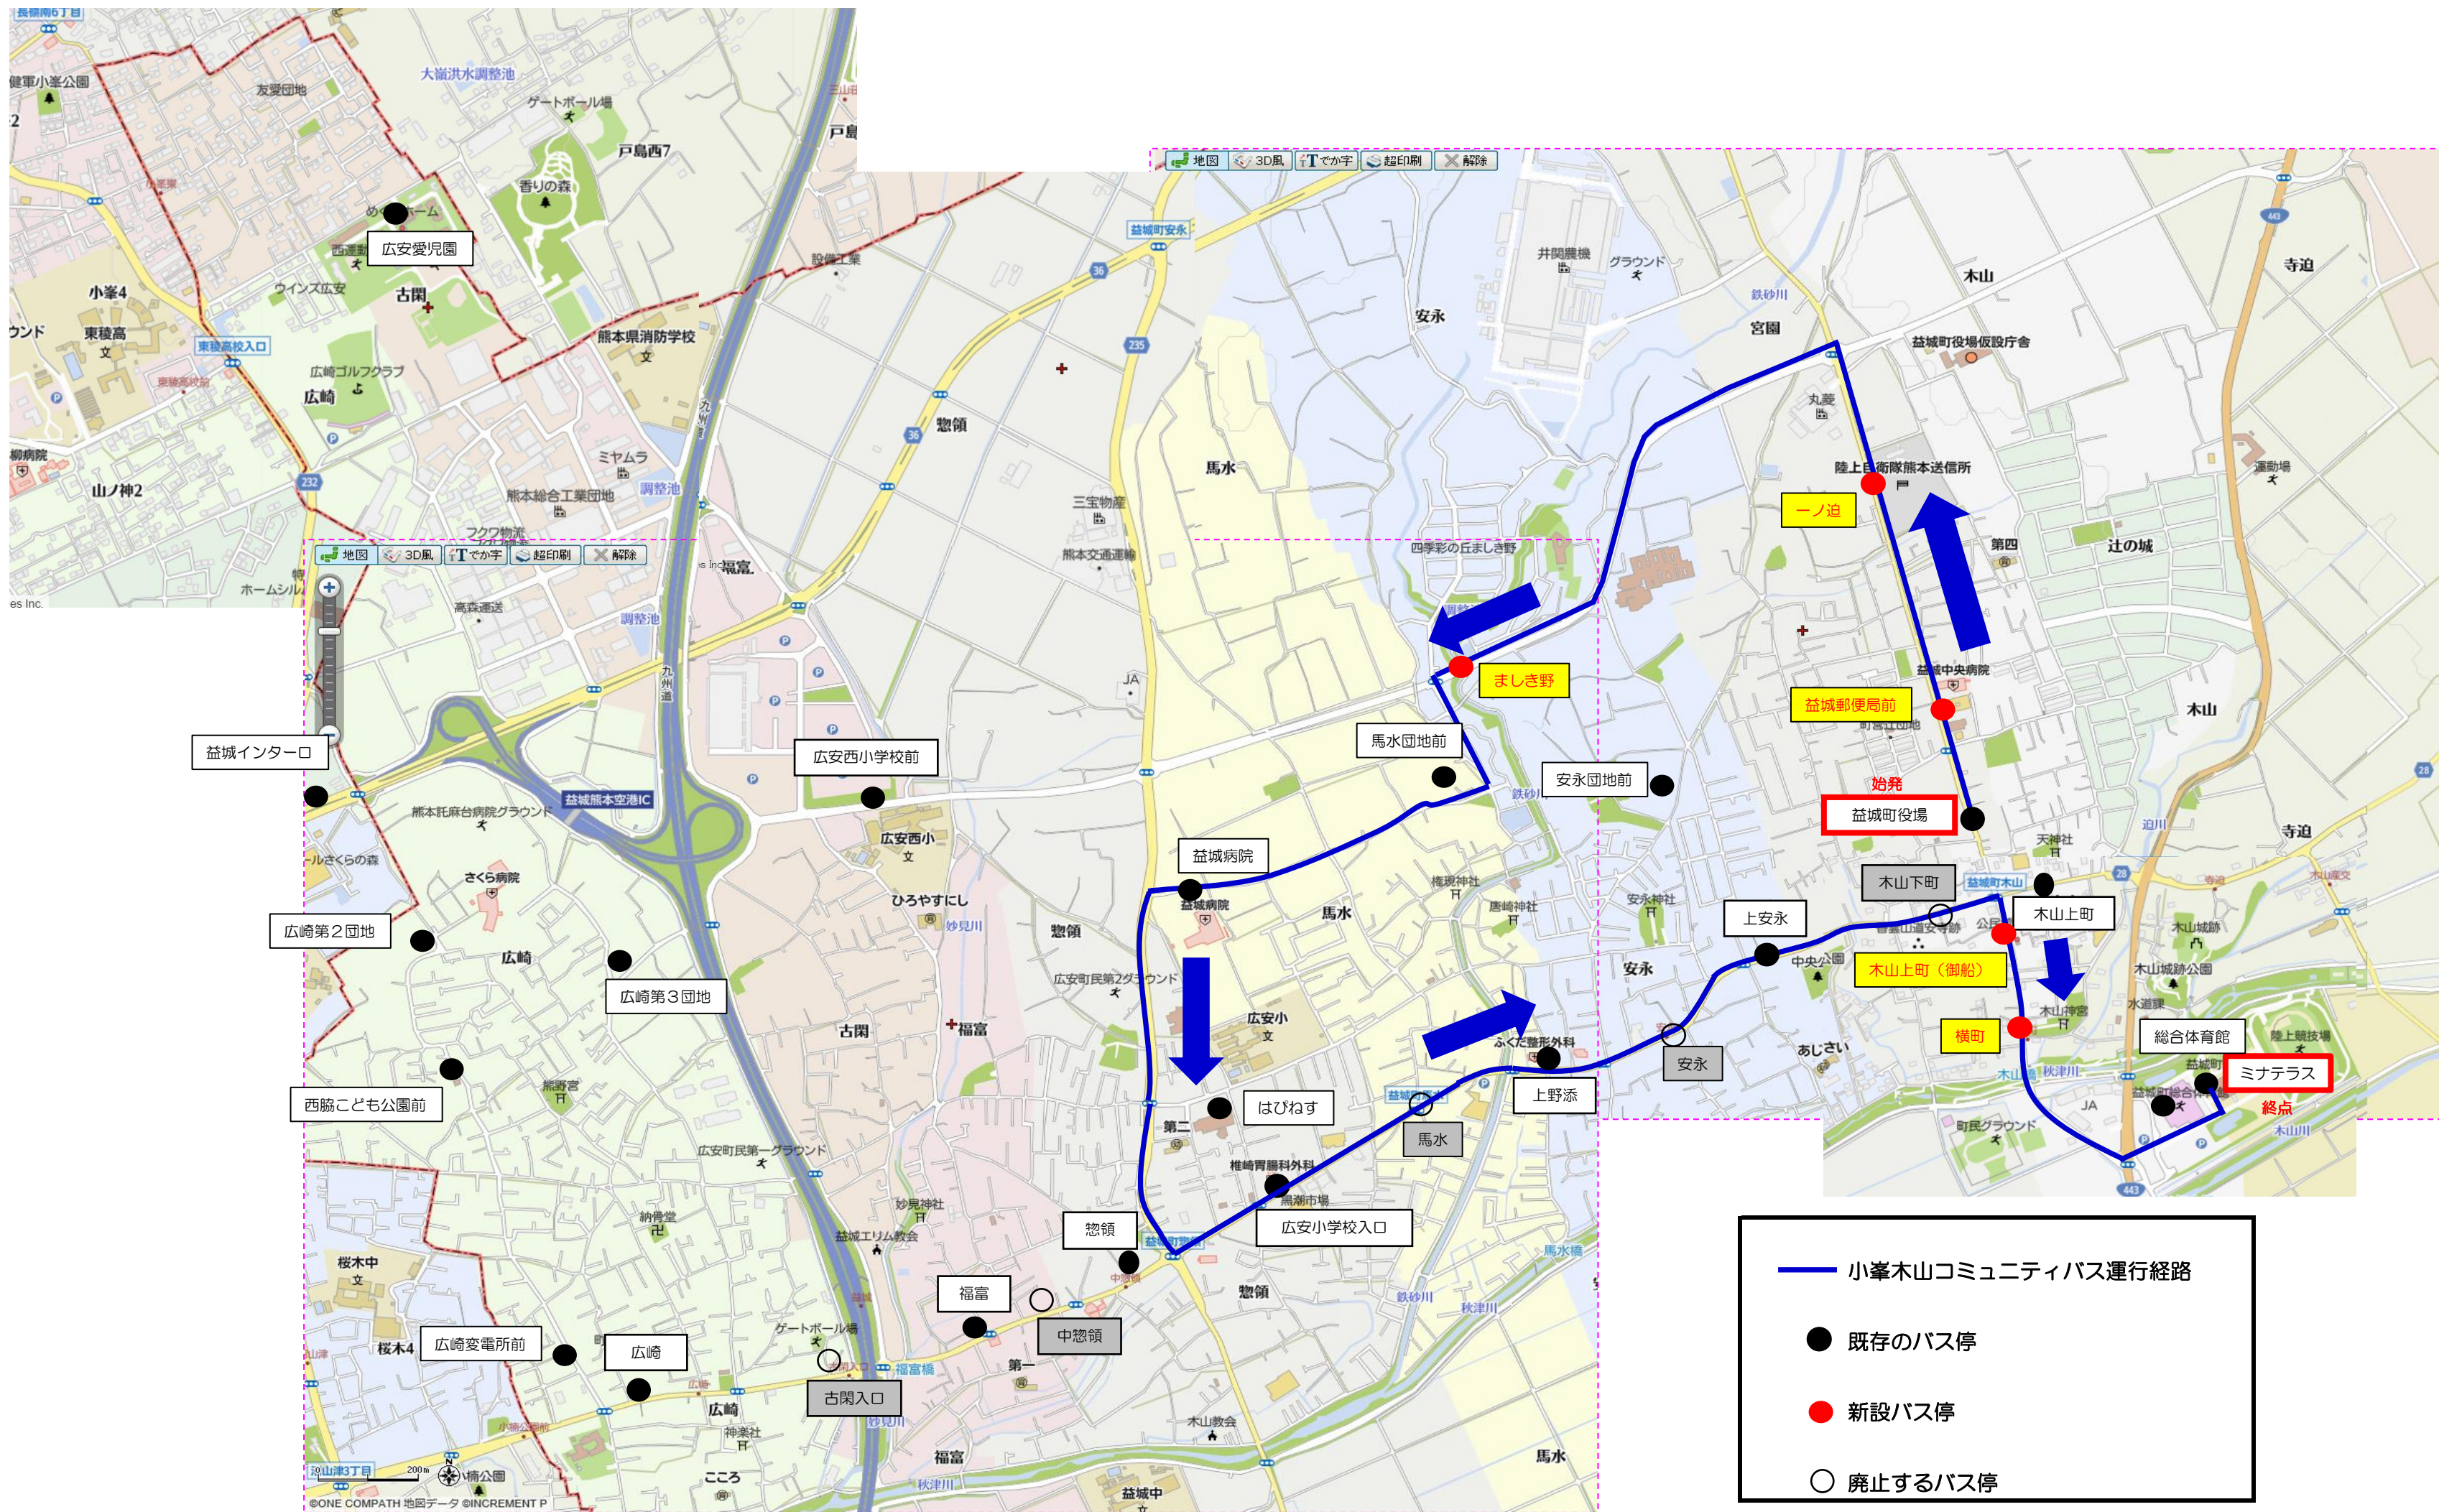

【朝の便①】

- ①広安愛児園 ②益城インターロ ③広崎第3団地 ④広崎第2団地 ⑤西脇子ども公園前 ⑥広崎変電所前 ⑦広崎⑧福富 ⑨惣領 ⑩広安小学校入口
 ⑪上野添 ⑫上安永 ⑬益城町役場 ⑭益城郵便局前 ⑮一ノ迫 ⑯ましき野 ⑰馬水団地前 ⑱益城病院 ⑲惣領団地前 ⑳広安小学校入口
 ㉑上野添 ㉒上安永 ㉓益城町役場

路線図 (案)

【朝の便②】

- ①益城町役場 ②益城郵便局前 ③一ノ迫 ④ましき野 ⑤馬水団地前 ⑥益城病院 ⑦広安小学校入口 ⑧上野添 ⑨木山上町（御船） ⑩横町 ⑪ミナテラス

【日中の便】(梅色ライン) : 3便、5便、7便

- ①ミナテラス ②横町 ③木山上町(御船) ④上安永 ⑤上野添 ⑥広安小学校入口 ⑦はびねす ⑧益城病院 ⑨広安西小学校前 ⑩広安愛児園
 ⑪益城インター口 ⑫広崎第3団地 ⑬広崎第2団地 ⑭西脇こども公園前 ⑮広崎変電所前 ⑯広崎 ⑰福富 ⑱惣領 ⑲はびねす ⑳益城病院
 ㉑馬水団地前 ㉒ましき野 ㉓安永団地前 ㉔一ノ迫 ㉕益城郵便局前 ㉖益城町役場 ㉗木山上町 ㉘総合体育館 ㉙ミナテラス

路線図 (案)

【日中の便】 (うぐいす色ライン) : 4便、6便、8便

- ①ミナテラス ②横町 ③木山上町(御船) ④益城町役場 ⑤益城郵便局前 ⑥一ノ迫 ⑦安永団地前 ⑧ましき野 ⑨馬水団地前 ⑩益城病院
 ⑪はびねす ⑫惣領 ⑬福富 ⑭広崎 ⑮広崎変電所前 ⑯西脇こども公園前 ⑰広崎第2団地 ⑱広崎第3団地 ⑲広安愛児園 ⑳益城インター口
 ㉑広安西小学校前 ㉒益城病院 ㉓はびねす ㉔広安小学校入口 ㉕上野添 ㉖上安永 ㉗木山上町 ㉘総合体育館 ㉙ミナテラス

【夕方の便①】

- ①ミナテラス ②横町 ③木山上町（御船） ④益城町役場 ⑤益城郵便局前 ⑥一ノ迫 ⑦安永団地前 ⑧ましき野 ⑨馬水団地前 ⑩益城病院
 ⑪はびねす ⑫惣領 ⑬福富 ⑭広崎 ⑮広崎変電所前 ⑯西脇こども公園前 ⑰広崎第2団地 ⑱広崎第3団地 ⑲広安愛児園 ⑳益城インター口
 ㉑広安西小学校前 ㉒益城病院 ㉓はびねす ㉔広安小学校入口 ㉕上野添 ㉖上安永 ㉗木山上町 ㉘総合体育館 ㉙ミナテラス