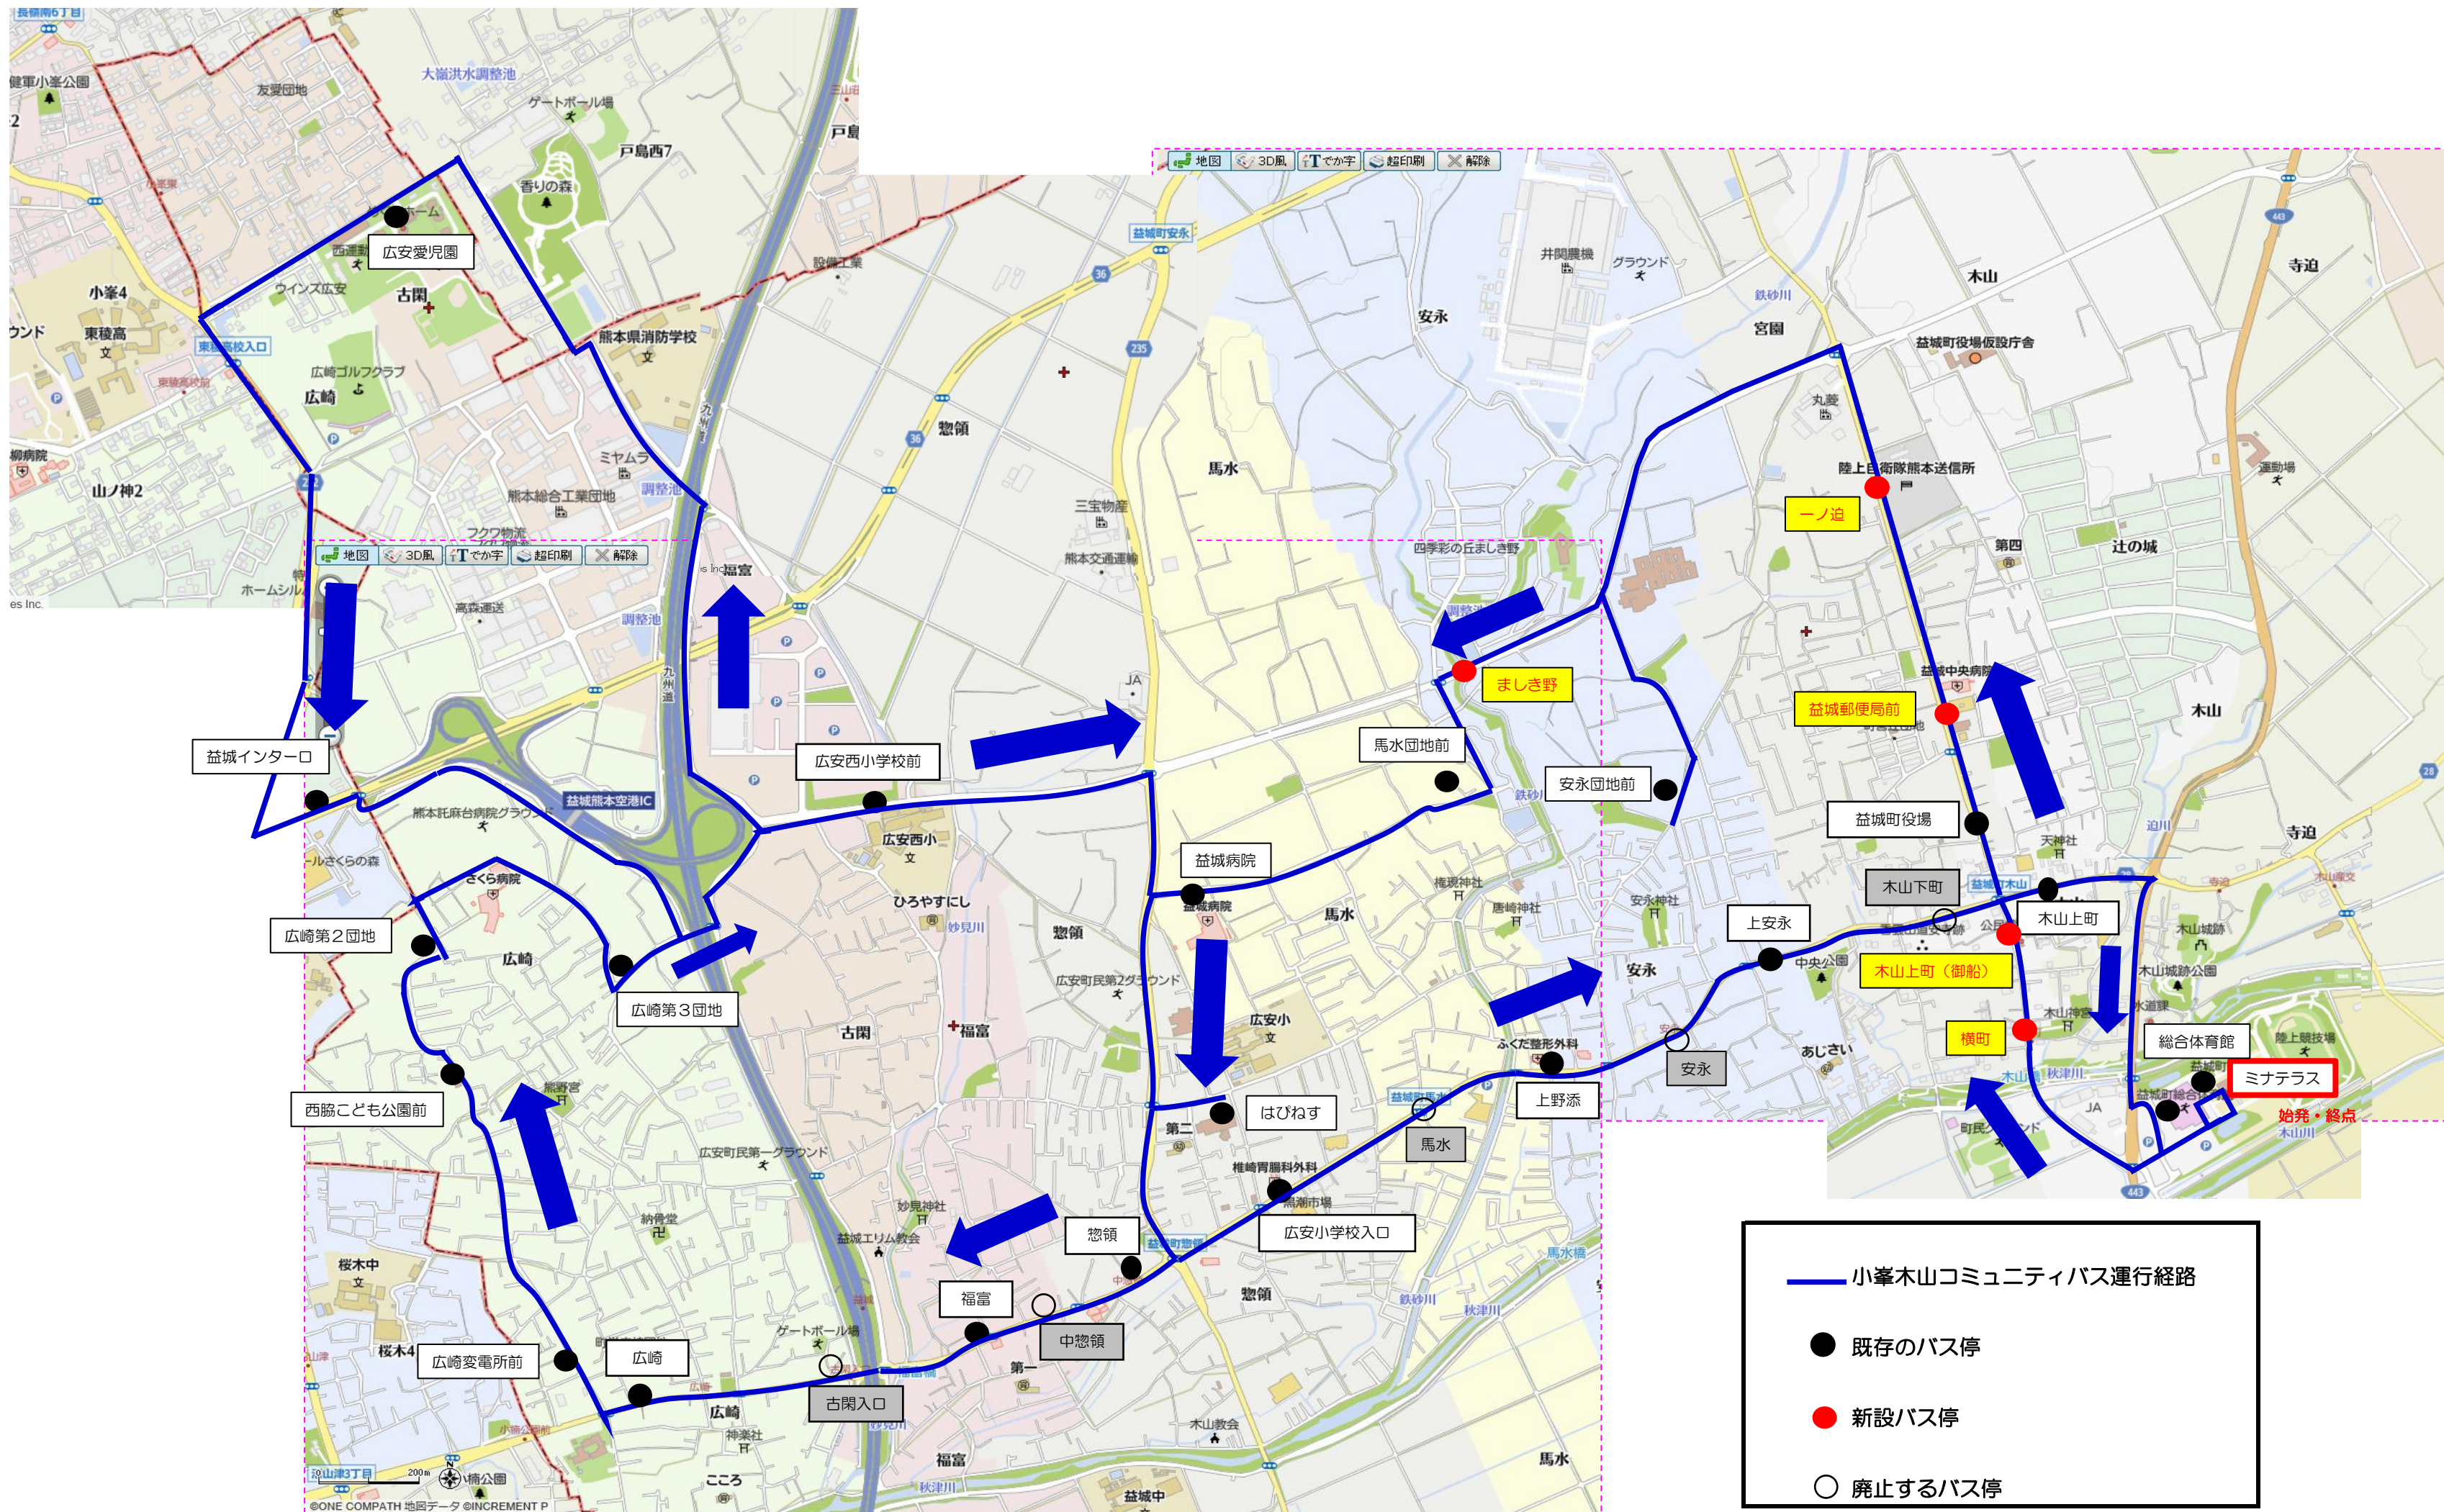

【朝の便①】

- ①広安愛児園 ②益城インターロ ③広崎第3団地 ④広崎第2団地 ⑤西脇子ども公園前 ⑥広崎変電所前 ⑦広崎⑧福富 ⑨惣領 ⑩広安小学校入口
 ⑪上野添 ⑫上安永 ⑬益城町役場 ⑭益城郵便局前 ⑮一ノ迫 ⑯ましき野 ⑰馬水団地前 ⑱益城病院 ⑲惣領団地前 ⑳広安小学校入口
 ㉑上野添 ㉒上安永 ㉓益城町役場

路線図 (案)

【朝の便②】

- ①益城町役場 ②益城郵便局前 ③一ノ迫 ④ましき野 ⑤馬水団地前 ⑥益城病院 ⑦広安小学校入口 ⑧上野添 ⑨木山上町（御船） ⑩横町 ⑪ミナテラス

【日中の便】(梅色ライン) : 3便、5便、7便

- ①ミナテラス ②横町 ③木山上町(御船) ④上安永 ⑤上野添 ⑥広安小学校入口 ⑦はびねす ⑧益城病院 ⑨広安西小学校前 ⑩広安愛児園
 ⑪益城インター口 ⑫広崎第3団地 ⑬広崎第2団地 ⑭西脇こども公園前 ⑮広崎変電所前 ⑯広崎 ⑰福富 ⑱惣領 ⑲はびねす ⑳益城病院
 ㉑馬水団地前 ㉒ましき野 ㉓安永団地前 ㉔一ノ迫 ㉕益城郵便局前 ㉖益城町役場 ㉗木山上町 ㉘総合体育館 ㉙ミナテラス

路線図 (案)

【日中の便】 (うぐいす色ライン) : 4便、6便、8便

- ①ミナテラス ②横町 ③木山上町(御船) ④益城町役場 ⑤益城郵便局前 ⑥一ノ迫 ⑦安永団地前 ⑧ましき野 ⑨馬水団地前 ⑩益城病院
 ⑪はびねす ⑫惣領 ⑬福富 ⑭広崎 ⑮広崎変電所前 ⑯西脇こども公園前 ⑰広崎第2団地 ⑱広崎第3団地 ⑲広安愛児園 ⑳益城インター口
 ㉑広安西小学校前 ㉒益城病院 ㉓はびねす ㉔広安小学校入口 ㉕上野添 ㉖上安永 ㉗木山上町 ㉘総合体育館 ㉙ミナテラス

【夕方の便①】

- ①ミナテラス ②横町 ③木山上町（御船） ④益城町役場 ⑤益城郵便局前 ⑥一ノ迫 ⑦安永団地前 ⑧ましき野 ⑨馬水団地前 ⑩益城病院
 ⑪はびねす ⑫惣領 ⑬福富 ⑭広崎 ⑮広崎変電所前 ⑯西脇こども公園前 ⑰広崎第2団地 ⑱広崎第3団地 ⑲広安愛児園 ⑳益城インター口
 ㉑広安西小学校前 ㉒益城病院 ㉓はびねす ㉔広安小学校入口 ㉕上野添 ㉖上安永 ㉗木山上町 ㉘総合体育館 ㉙ミナテラス