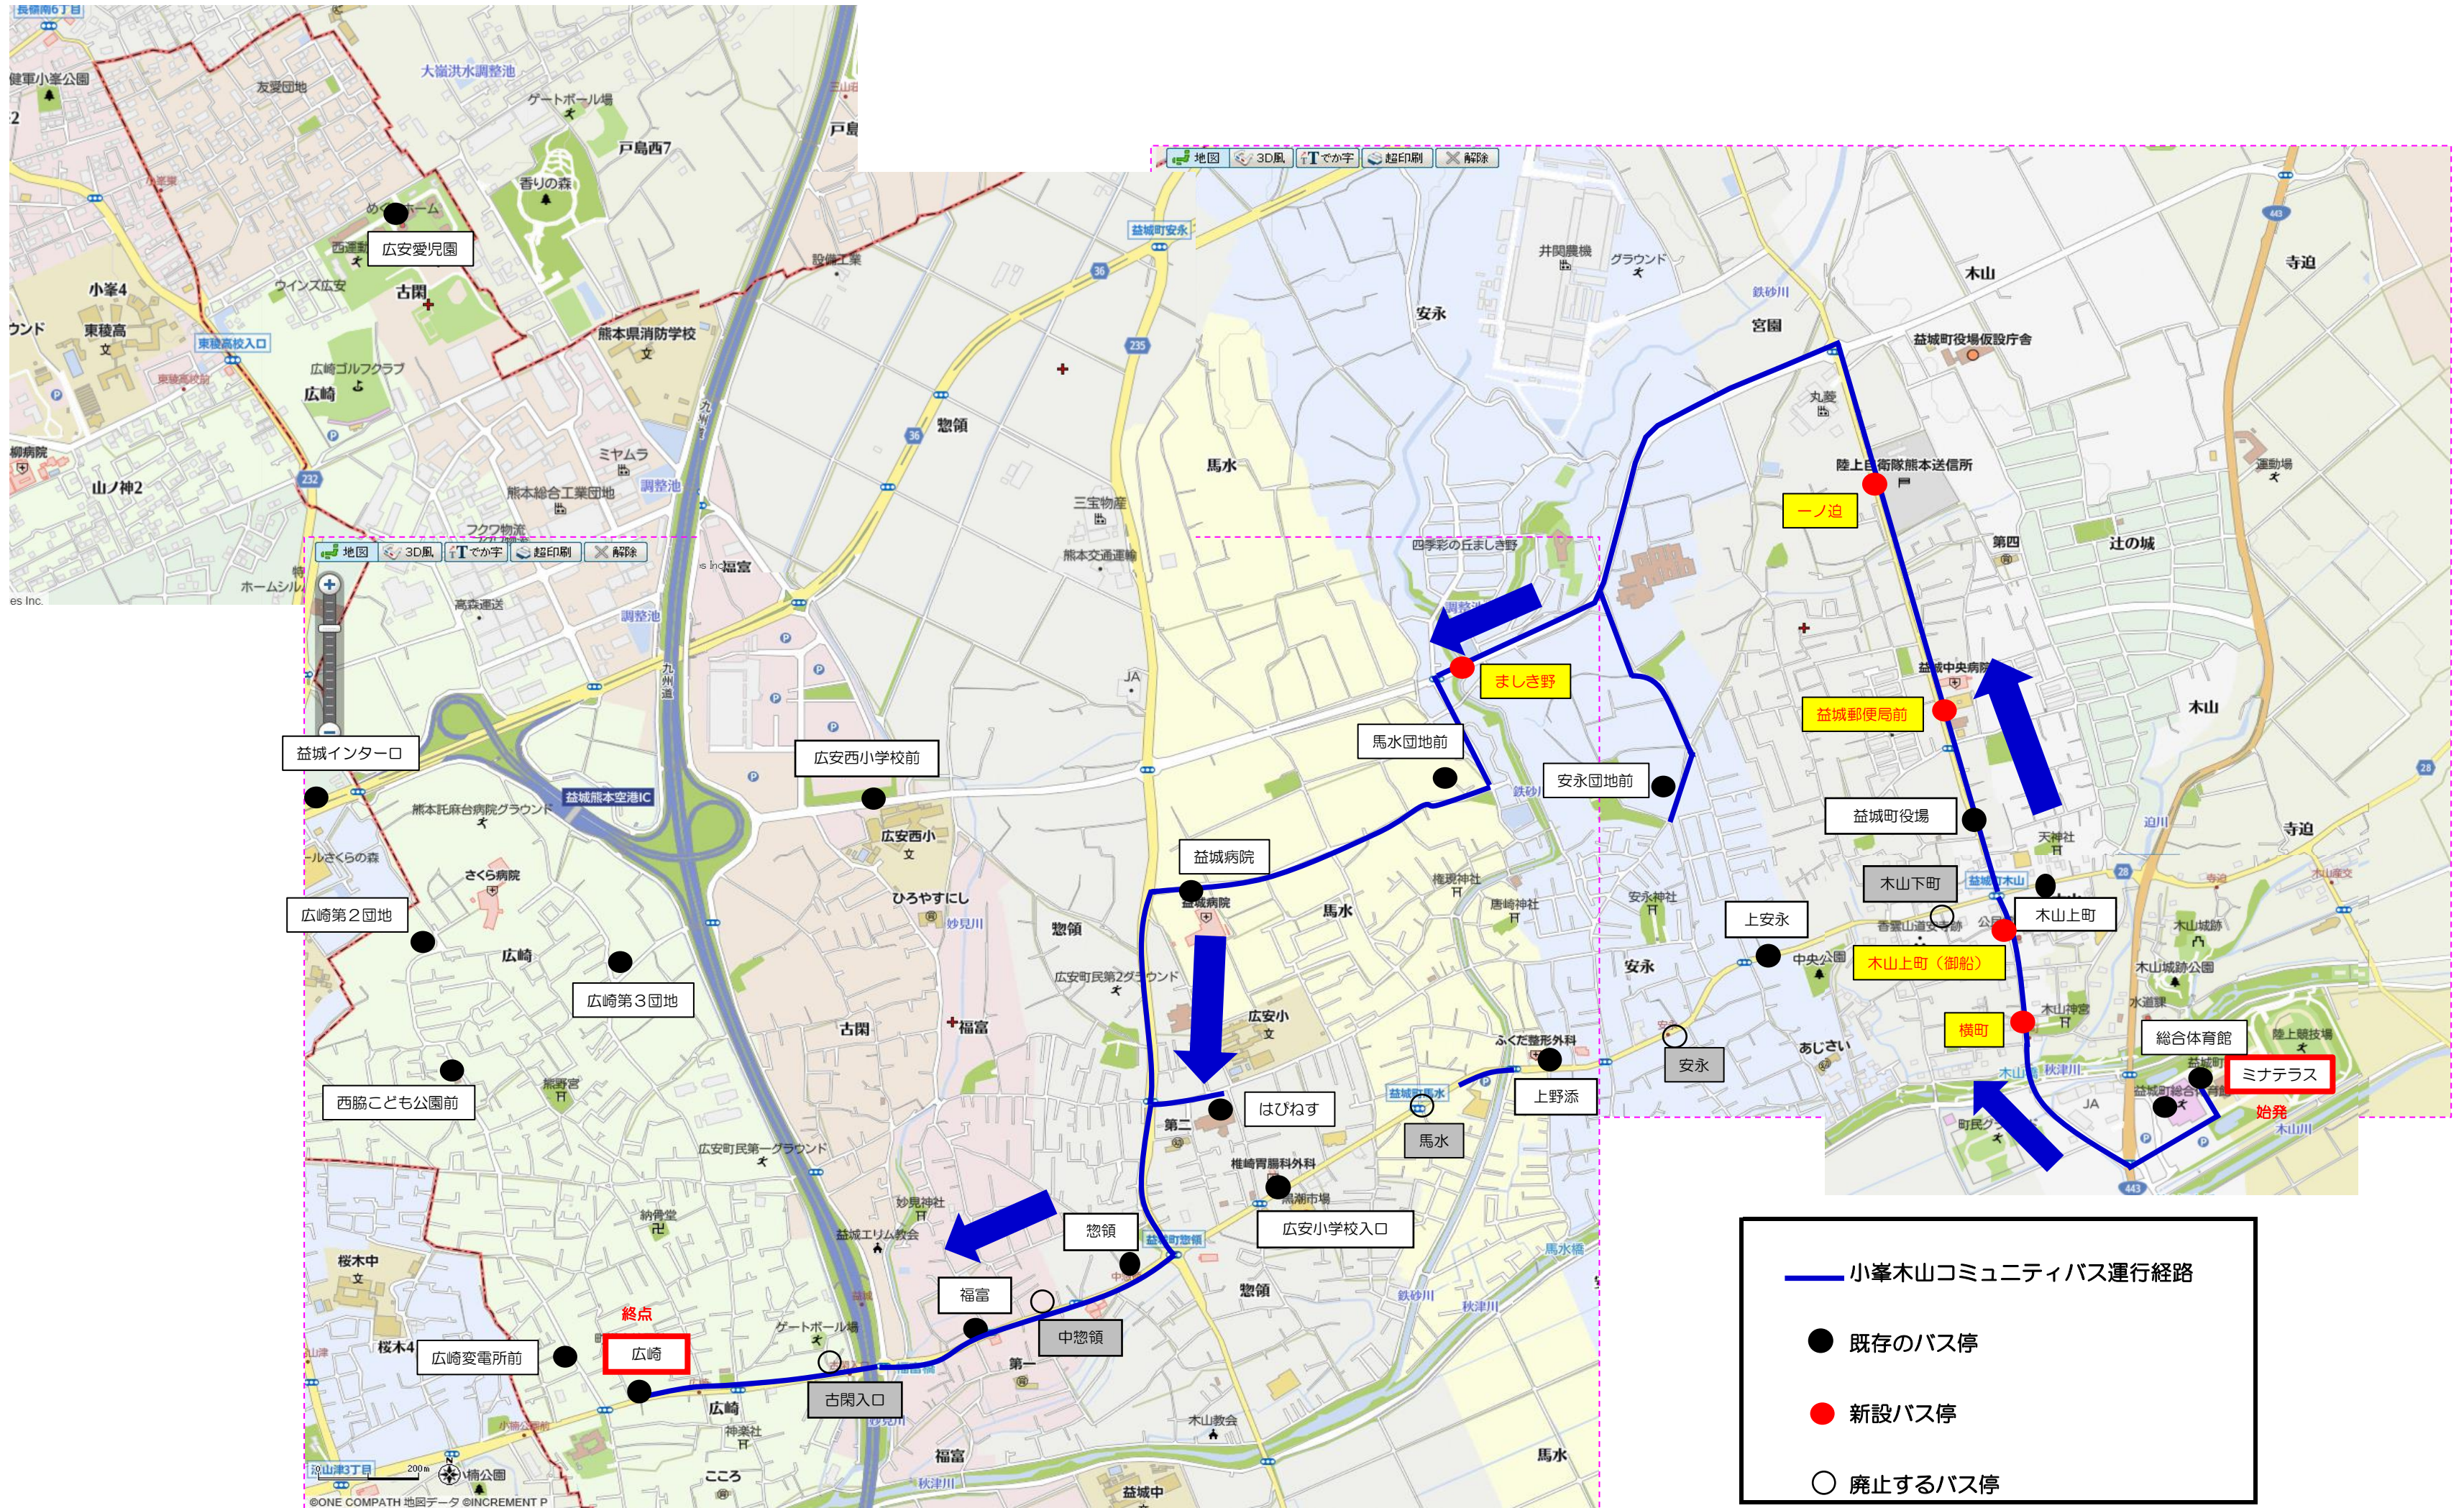

- ①ミナテラス ②横町 ③木山上町(御船) ④益城町役場 ⑤益城郵便局前 ⑥一ノ迫 ⑦安永団地前 ⑧ましき野 ⑨馬水団地前 ⑩益城病院
  ⑪はびねす ⑫惣領 ⑬福富 ⑭広崎

— 小峯木山コミュニティバス運行経路

- 既存のバス停
- 新設バス停
- 廃止するバス停