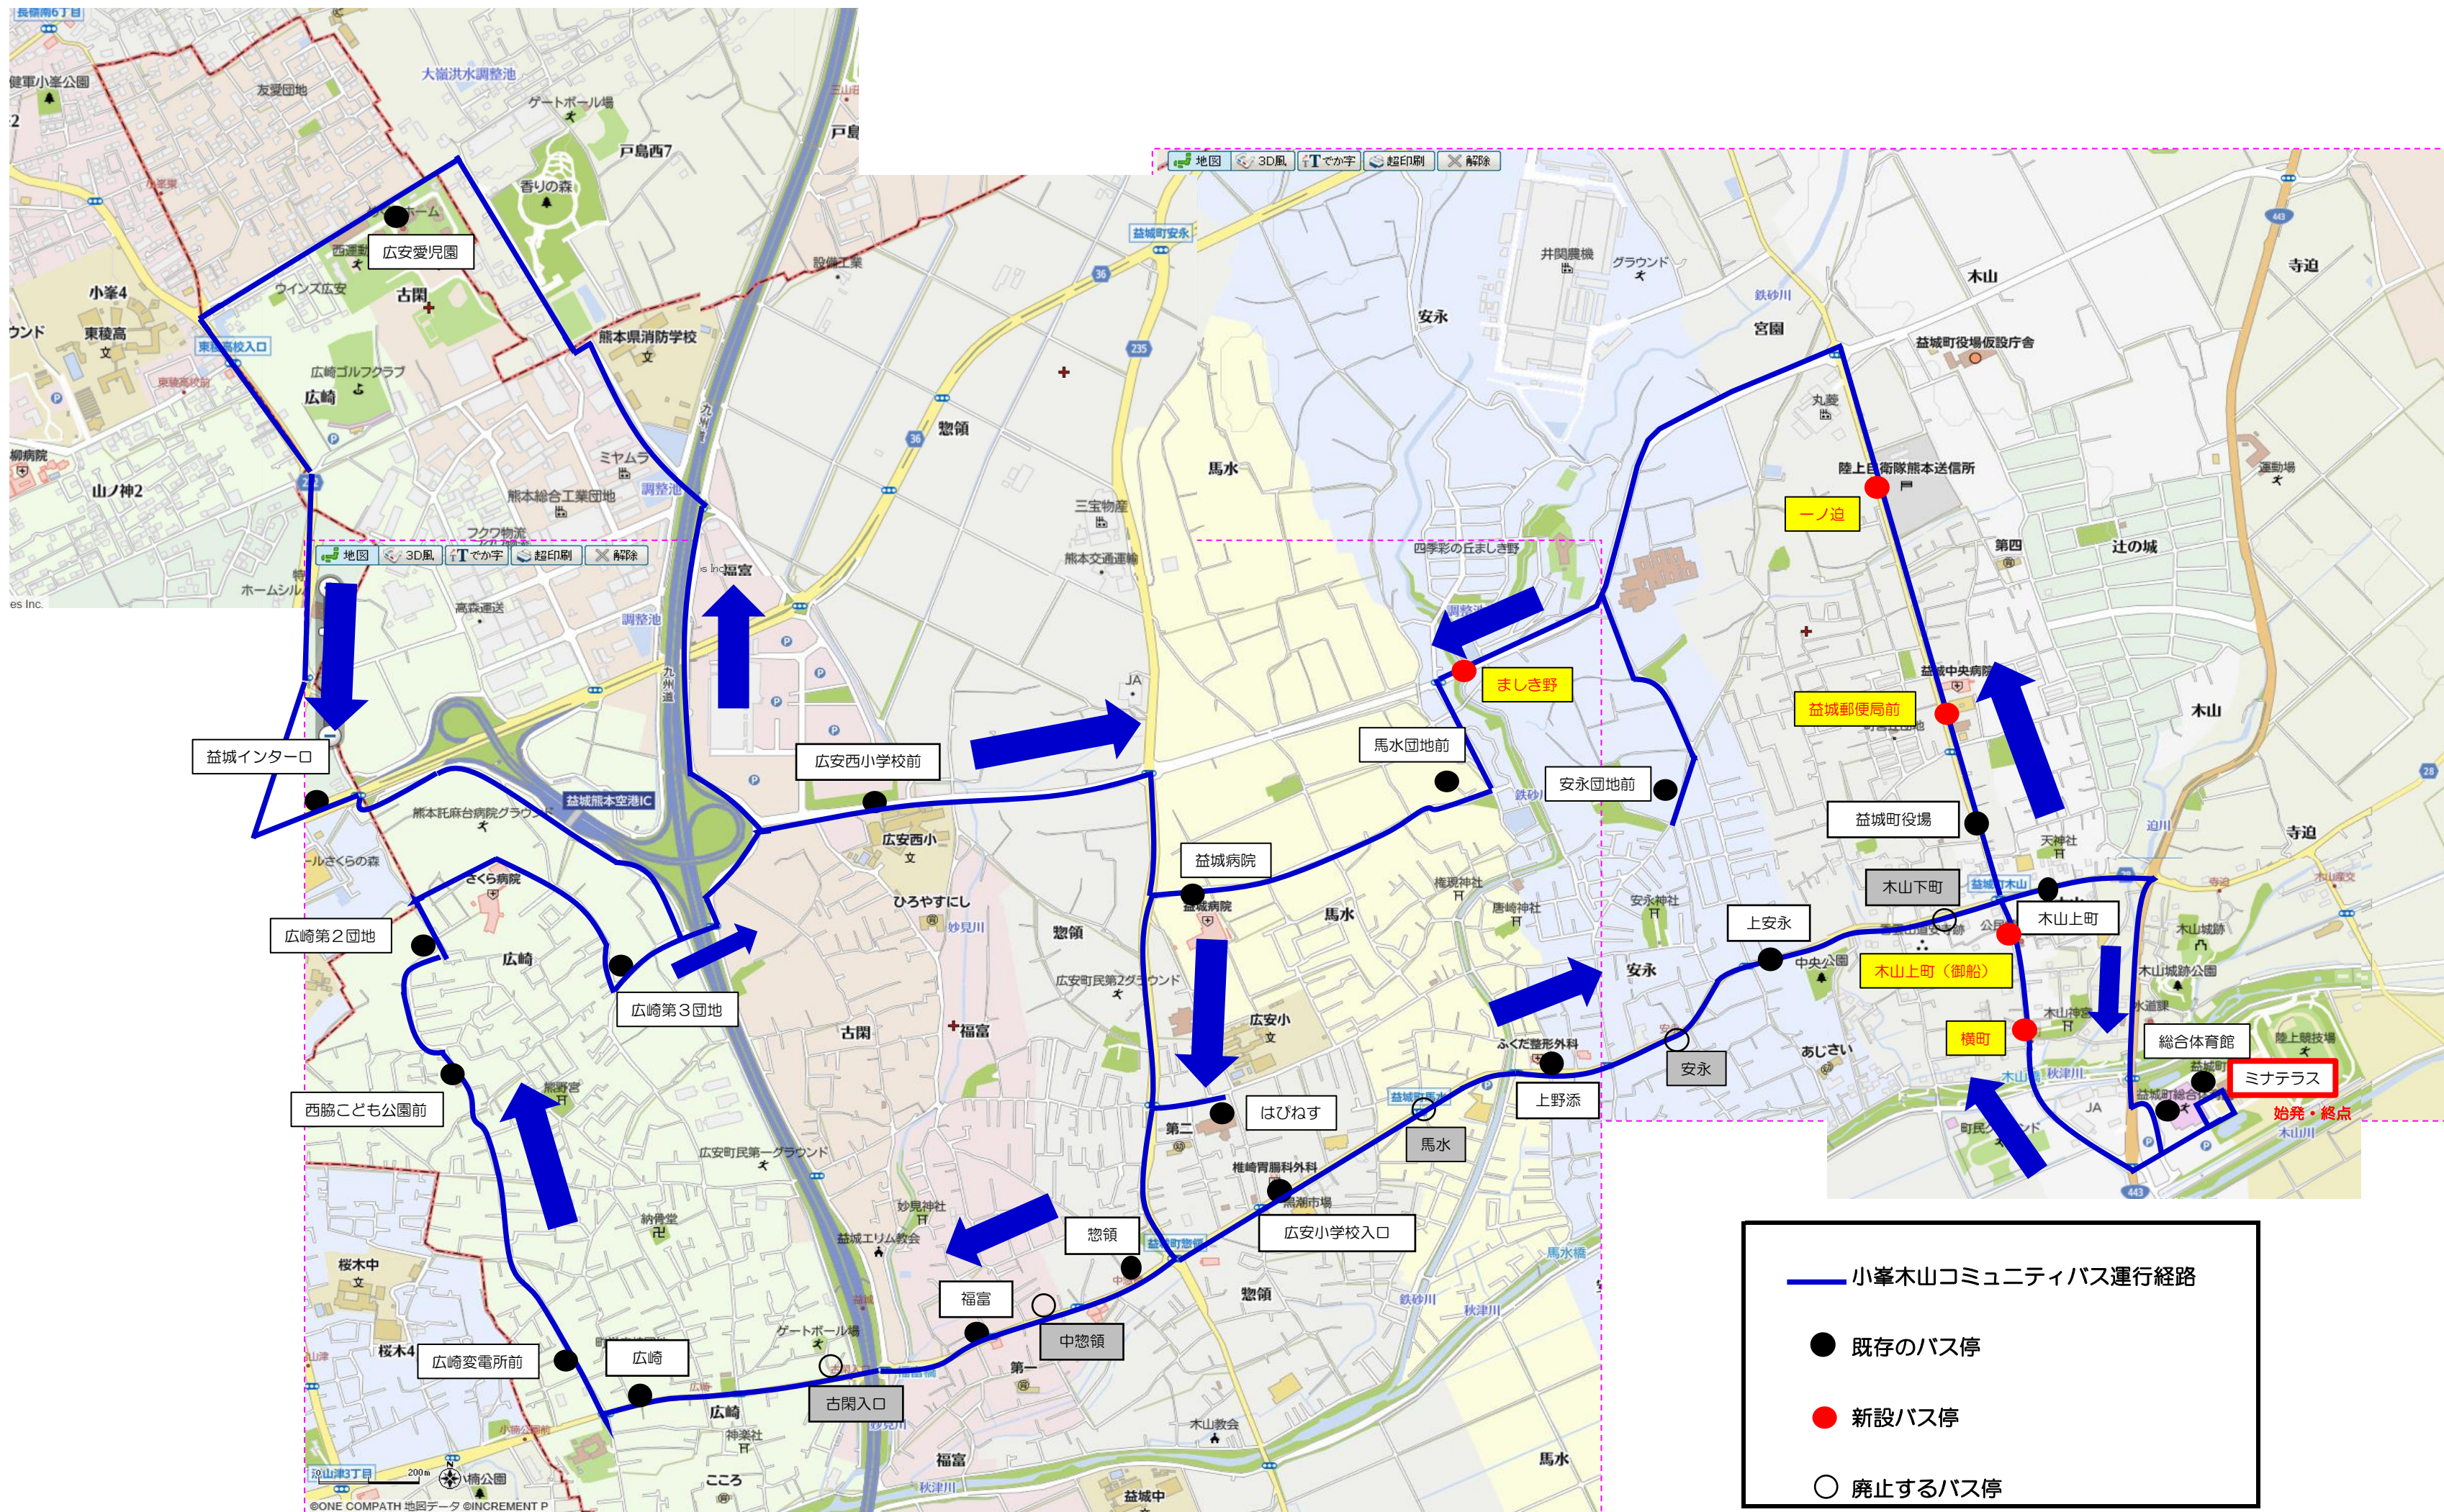

【朝の便①】

- ①広安愛児園 ②益城インターロ ③広崎第3団地 ④広崎第2団地 ⑤西脇子ども公園前 ⑥広崎変電所前 ⑦広崎⑧福富 ⑨惣領 ⑩広安小学校入口
 ⑪上野添 ⑫上安永 ⑬益城町役場 ⑭益城郵便局前 ⑮一ノ迫 ⑯ましき野 ⑰馬水団地前 ⑱益城病院 ⑲惣領団地前 ⑳広安小学校入口
 ㉑上野添 ㉒上安永 ㉓益城町役場

路線図 (案)

【朝の便②】

- ①益城町役場 ②益城郵便局前 ③一ノ迫 ④ましき野 ⑤馬水団地前 ⑥益城病院 ⑦広安小学校入口 ⑧上野添 ⑨木山上町（御船） ⑩横町 ⑪ミナテラス

【日中の便】(梅色ライン) : 3便、5便、7便

- ①ミナテラス ②横町 ③木山上町(御船) ④上安永 ⑤上野添 ⑥広安小学校入口 ⑦はびねす ⑧益城病院 ⑨広安西小学校前 ⑩広安愛児園
 ⑪益城インター口 ⑫広崎第3団地 ⑬広崎第2団地 ⑭西脇こども公園前 ⑮広崎変電所前 ⑯広崎 ⑰福富 ⑱惣領 ⑲はびねす ⑳益城病院
 ㉑馬水団地前 ㉒ましき野 ㉓安永団地前 ㉔一ノ迫 ㉕益城郵便局前 ㉖益城町役場 ㉗木山上町 ㉘総合体育館 ㉙ミナテラス

路線図 (案)

【日中の便】 (うぐいす色ライン) : 4便、6便、8便

- ①ミナテラス ②横町 ③木山上町(御船) ④益城町役場 ⑤益城郵便局前 ⑥一ノ迫 ⑦安永団地前 ⑧ましき野 ⑨馬水団地前 ⑩益城病院
 ⑪はびねす ⑫惣領 ⑬福富 ⑭広崎 ⑮広崎変電所前 ⑯西脇こども公園前 ⑰広崎第2団地 ⑱広崎第3団地 ⑲広安愛児園 ⑳益城インター口
 ㉑広安西小学校前 ㉒益城病院 ㉓はびねす ㉔広安小学校入口 ㉕上野添 ㉖上安永 ㉗木山上町 ㉘総合体育館 ㉙ミナテラス

【夕方の便①】

- ①ミナテラス ②横町 ③木山上町（御船） ④益城町役場 ⑤益城郵便局前 ⑥一ノ迫 ⑦安永団地前 ⑧ましき野 ⑨馬水団地前 ⑩益城病院
 ⑪はびねす ⑫惣領 ⑬福富 ⑭広崎 ⑮広崎変電所前 ⑯西脇こども公園前 ⑰広崎第2団地 ⑱広崎第3団地 ⑲広安愛児園 ⑳益城インター口
 ㉑広安西小学校前 ㉒益城病院 ㉓はびねす ㉔広安小学校入口 ㉕上野添 ㉖上安永 ㉗木山上町 ㉘総合体育館 ㉙ミナテラス