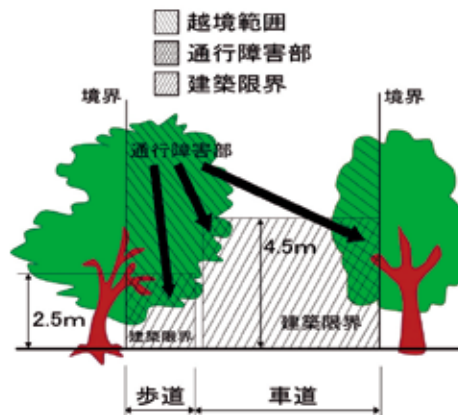

☎ (公財)安全衛生技術試験協会
九州安全衛生技術センター
0942・43・3381

道路に張り出している木の伐採にご協力を!

道路や歩道への枝の張り出しや倒木により、歩行者や自動車などに損

害を与えた場合、樹木所有者の管理責任を問われることがあります。道路沿いで樹木を所有している人は、点検を実施していただき、危険な場合は伐採などをお願いします。

☎ 県道路保全課

☎ 333・2495
役場建設課 管理係
☎ 286・3301