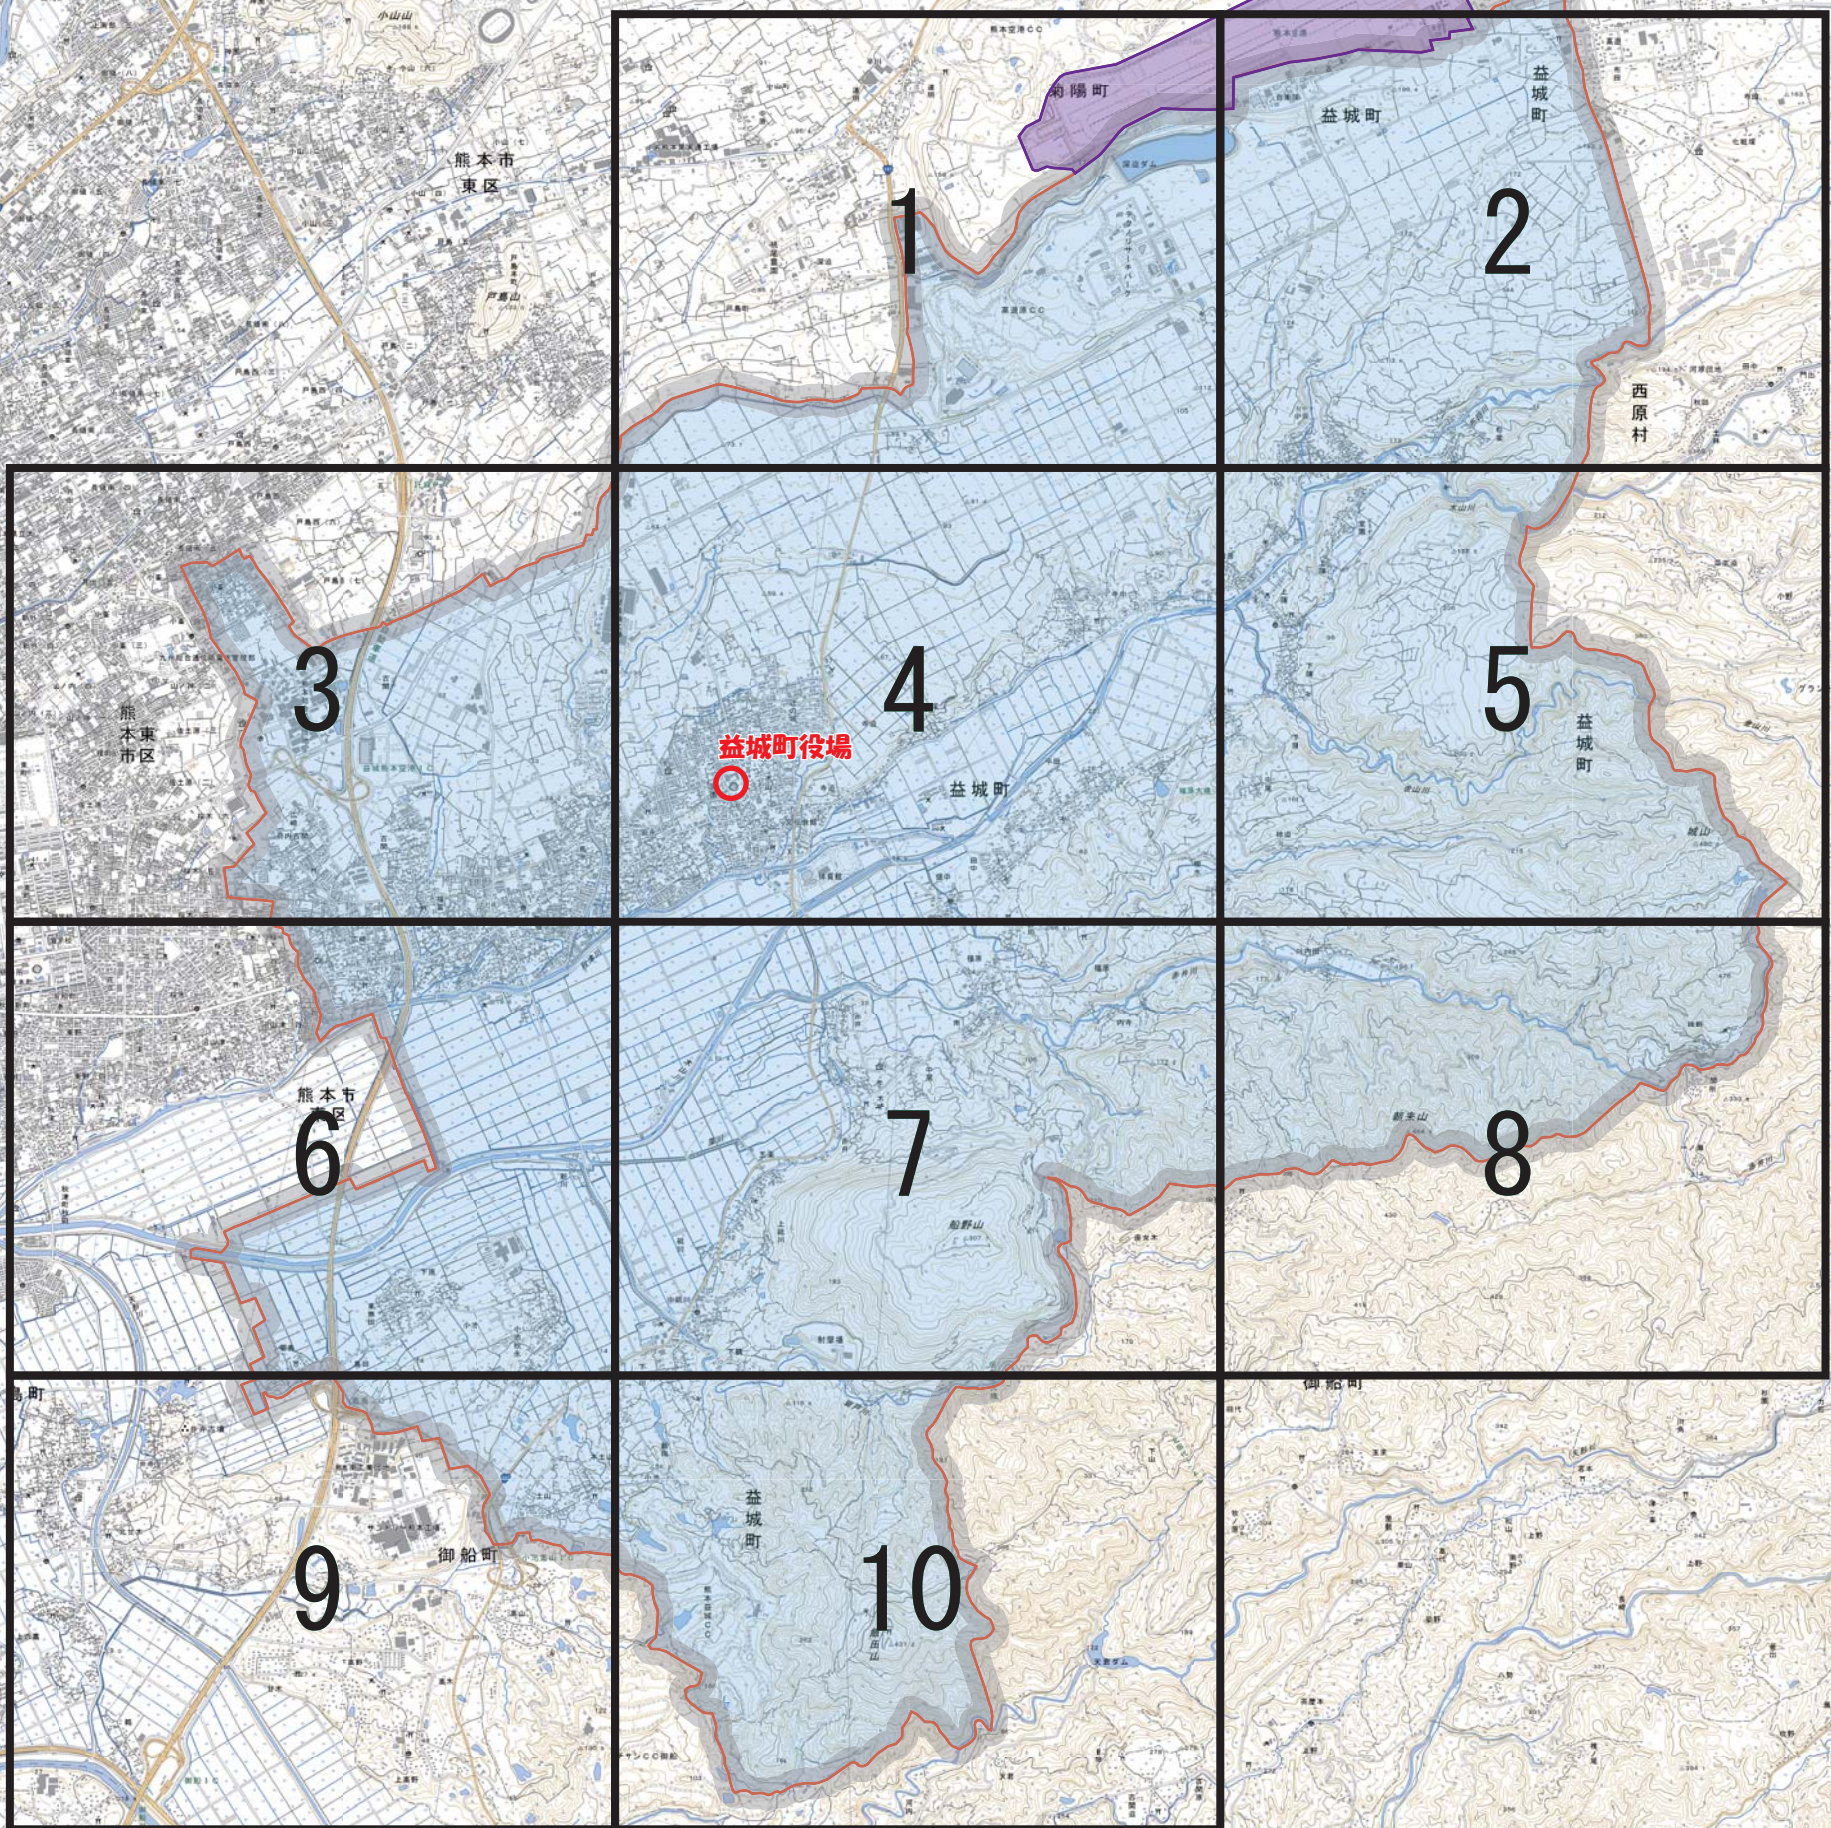

益城町基本図数値地形図修正業務委託

《レベル 5000 索引図 (10 面) S=1/50000》

図郭説明
全図郭サイズは 800mm (横幅) × 600mm (縦幅) で作成している。