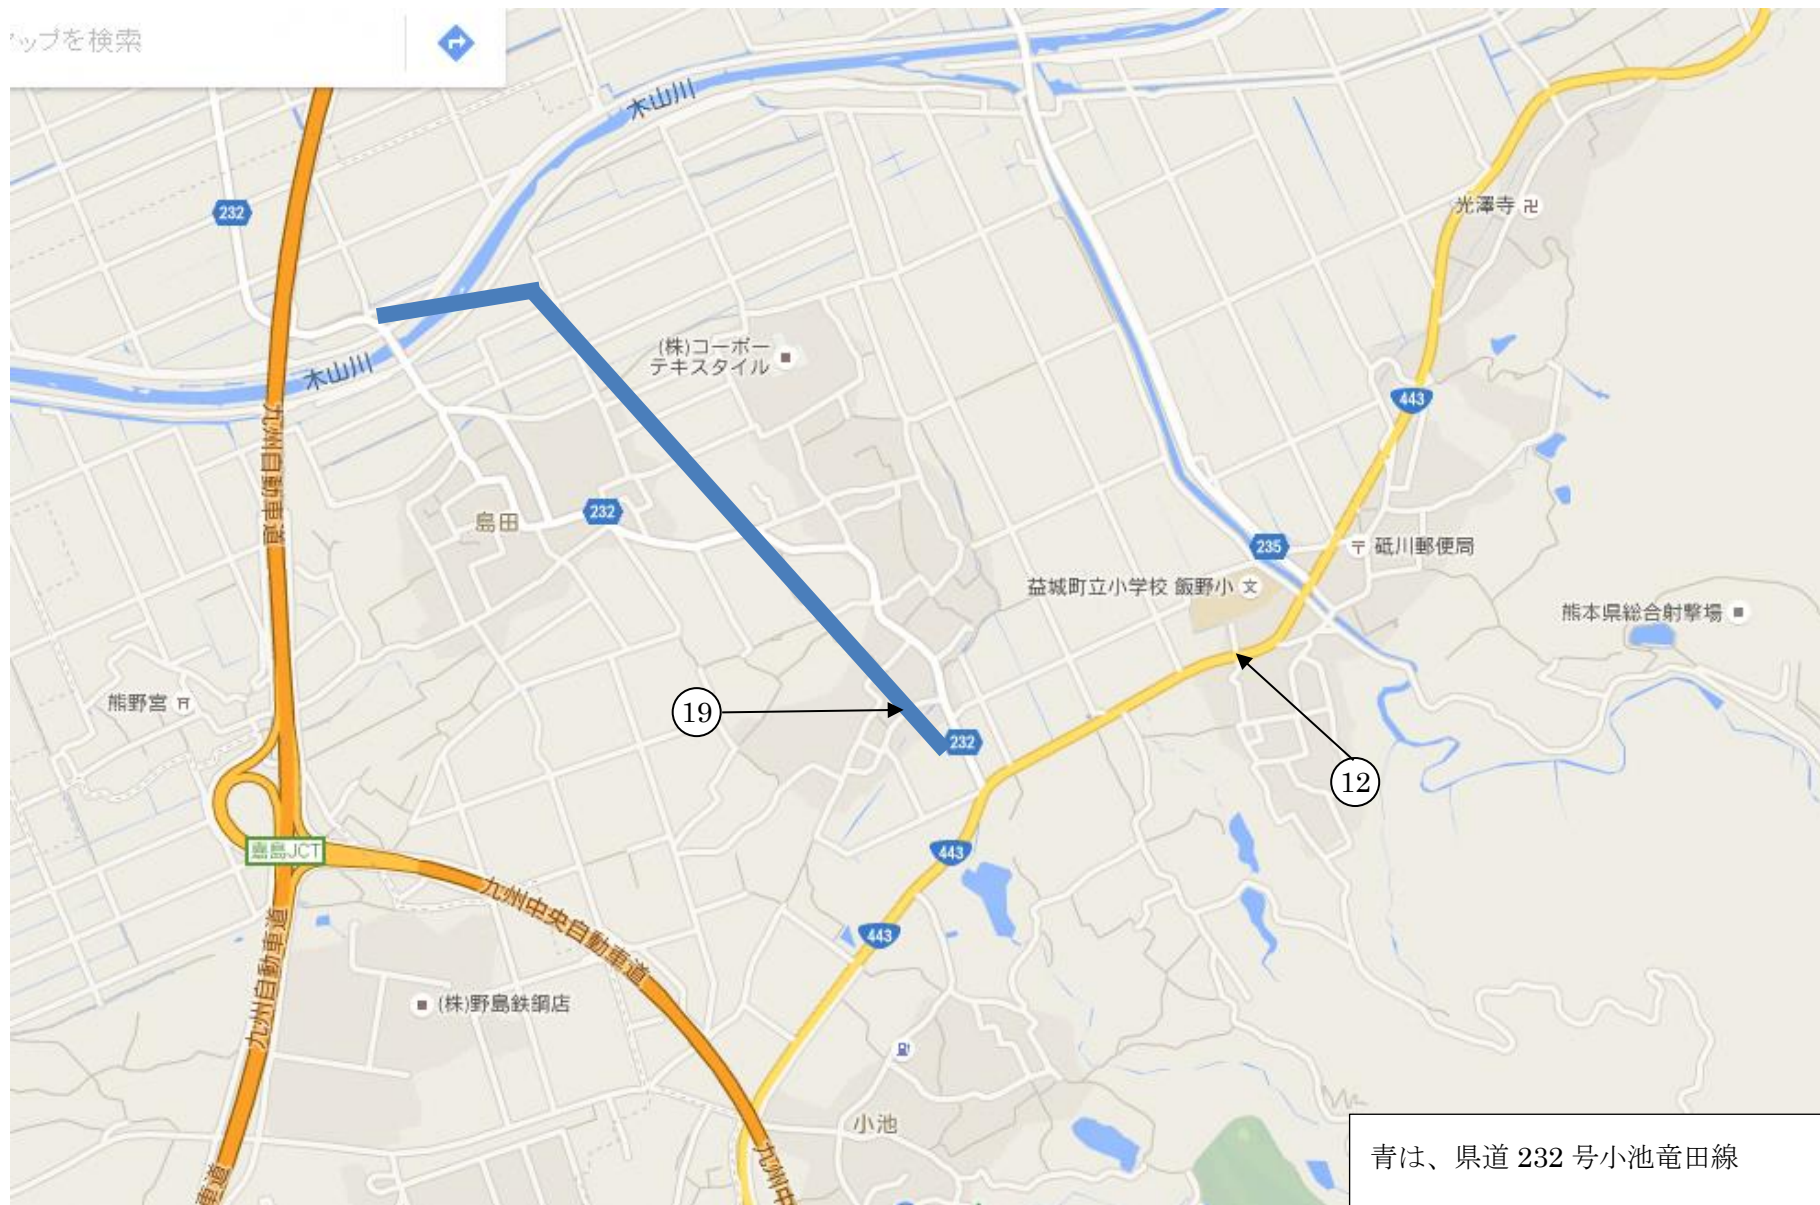

飯野小学校安全マップ

マップを検索

青は、県道 232 号小池竜田線